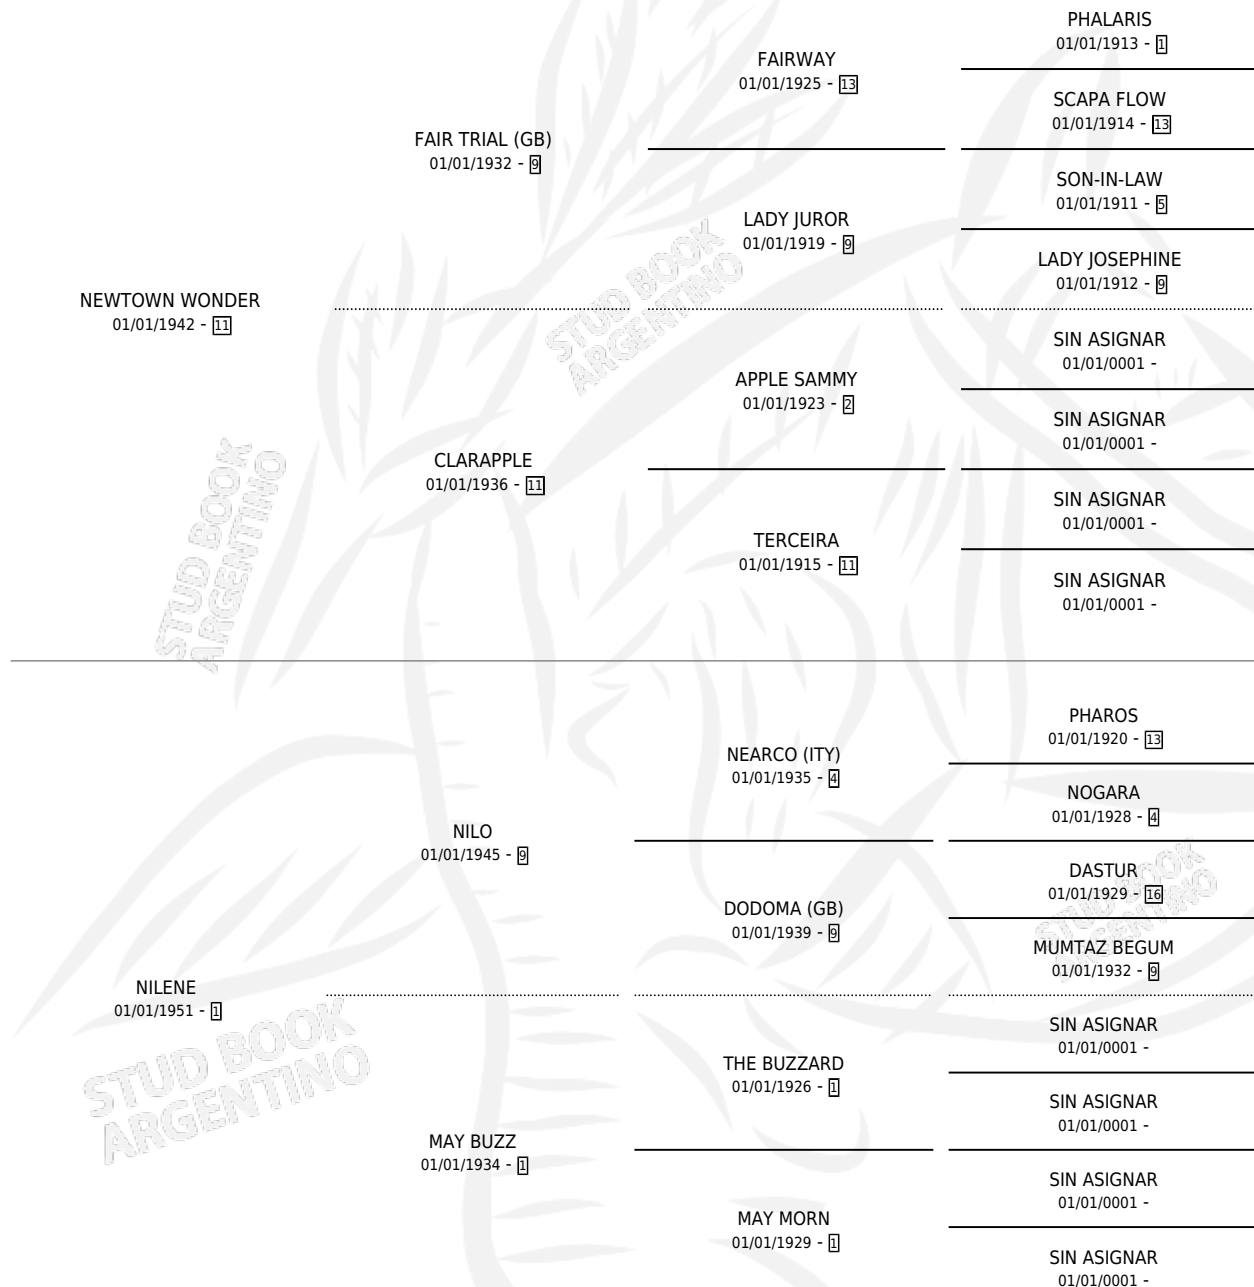

NILENE WONDER

por NEWTOWN WONDER y NILENE por NILO

Argentina · Hembra · Zaino Negro · SP · 01/01/1961
Familia 1 · Volumen 24

ESTADO

TIPIFICACIÓN SANGUÍNEA	X
TIPIFICACIÓN POR ADN	X
PASAPORTE	X
IDENTIFICACIÓN POR MICROCHIP	X
REPRODUCTOR	X

Lugar de nacimiento: Campo particular

Criador: Sin dato

~

HIJOS

	MACHOS	HEMBRAS
3 NACIERON	2	1
SIN ACTUACIONES		

PEDIGREE