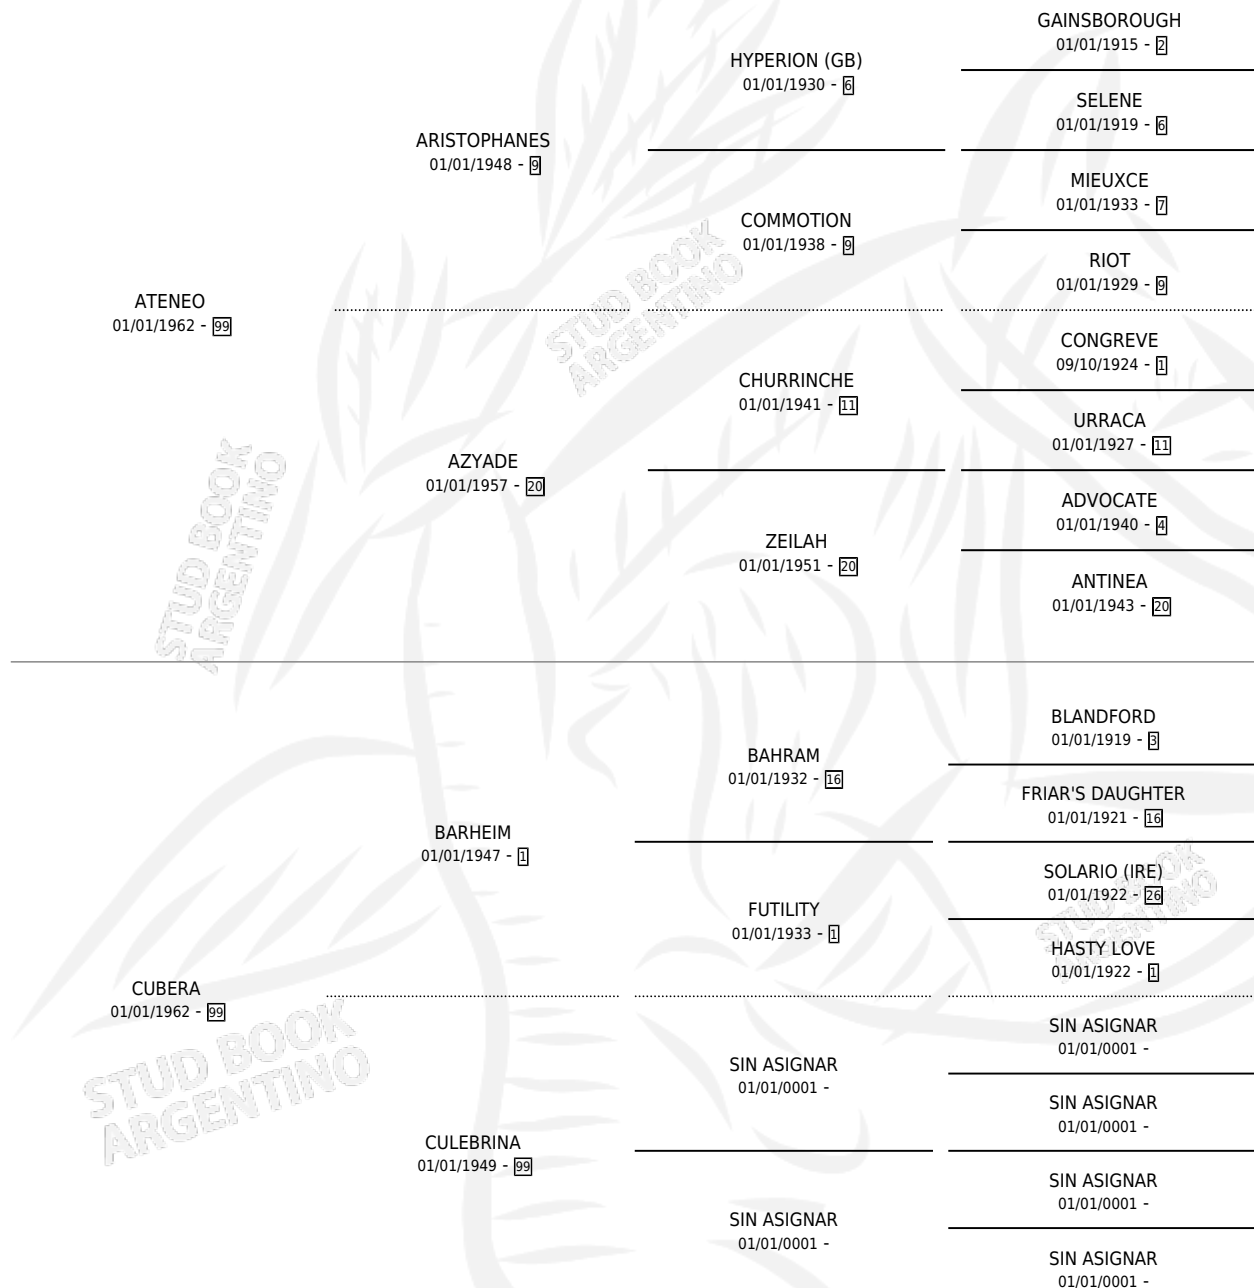

COLLERA

por **ATENEO** y **CUBERA** por **BARHEIM**

Argentina · Hembra · Zaino Doradillo · SP · 01/01/1971
Familia 99 · Volumen 27

ESTADO

TIPIFICACIÓN SANGUÍNEA	X
TIPIFICACIÓN POR ADN	X
PASAPORTE	X
IDENTIFICACIÓN POR MICROCHIP	X
REPRODUCTOR	X

Lugar de nacimiento: Campo particular

Criador: Sin dato

~

HIJOS

	MACHOS	HEMBRAS
1 NACIERON	1	0
1 CORRIERON	1	0
1 GANARON	1	0
0 GANADORES CL	0 GANADORES GR	0 GANADORES G1

PEDIGREE

COLLERA

Datos oficiales del Stud Book Argentino