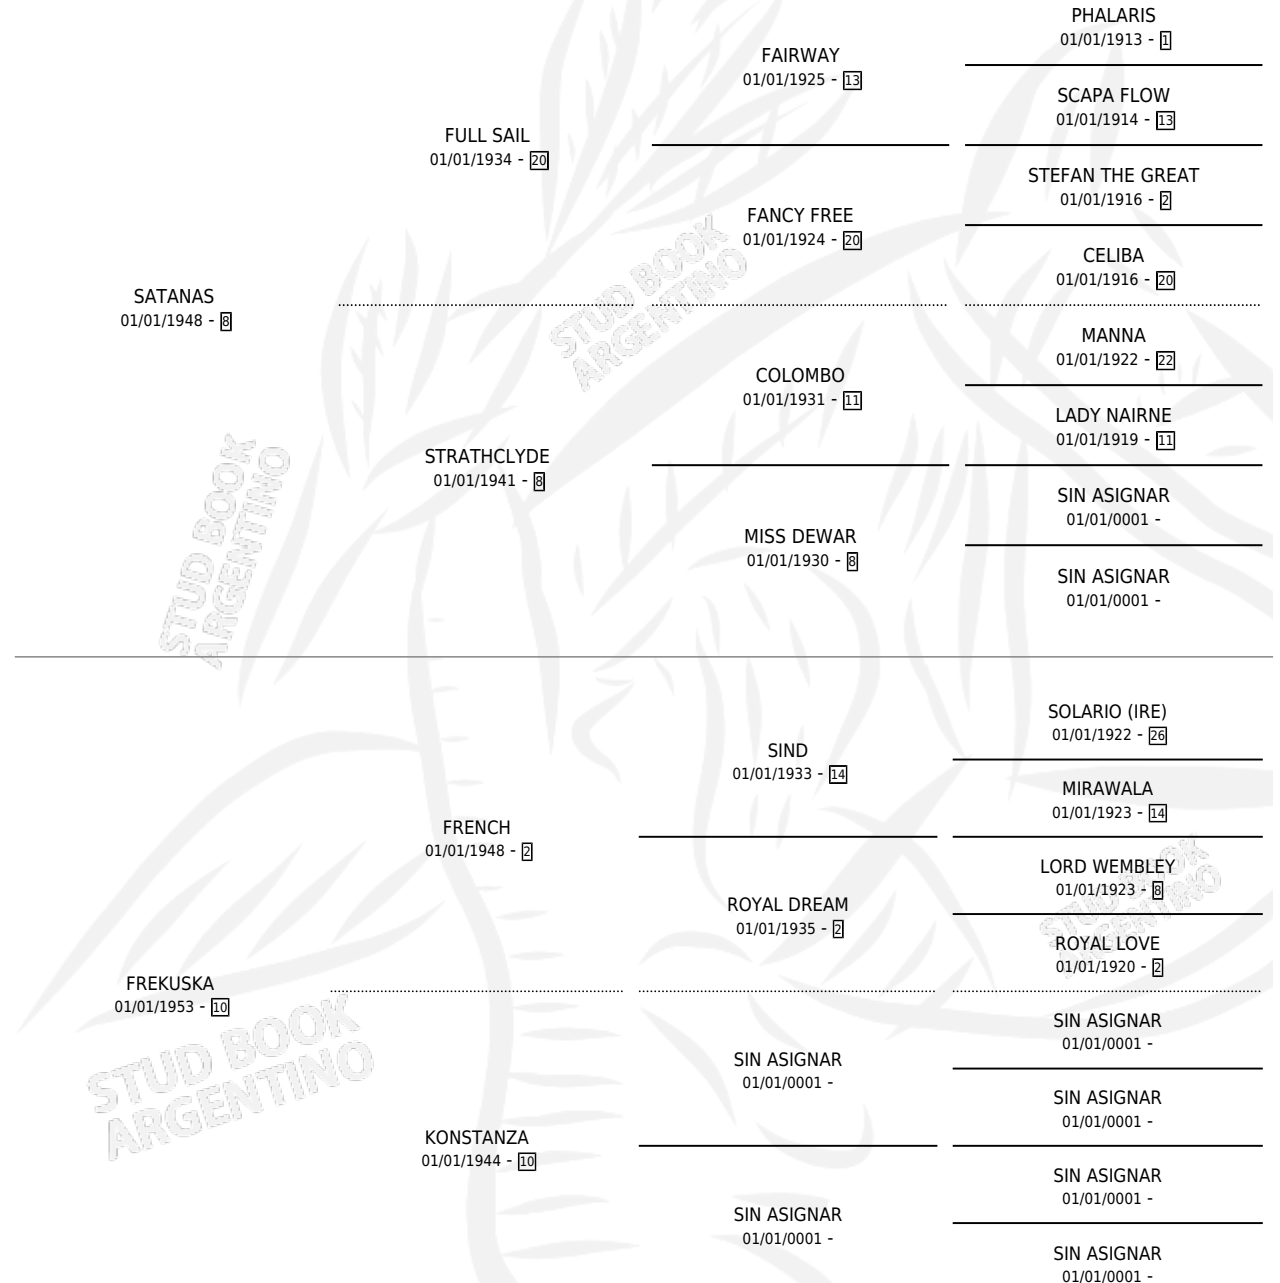

CHORI

por **SATANAS** y **FREKUSKA** por **FRENCH**

Argentina · Hembra · Alazan · SP · 01/01/1964
Familia 10-e · Volumen 25

ESTADO

TIPIFICACIÓN SANGUÍNEA	X
TIPIFICACIÓN POR ADN	X
PASAPORTE	X
IDENTIFICACIÓN POR MICROCHIP	X
REPRODUCTOR	X

Lugar de nacimiento: Campo particular

Criador: Sin dato

~

HIJOS

	MACHOS	HEMBRAS
2 NACIERON	1	1
SIN ACTUACIONES		

PEDIGREE