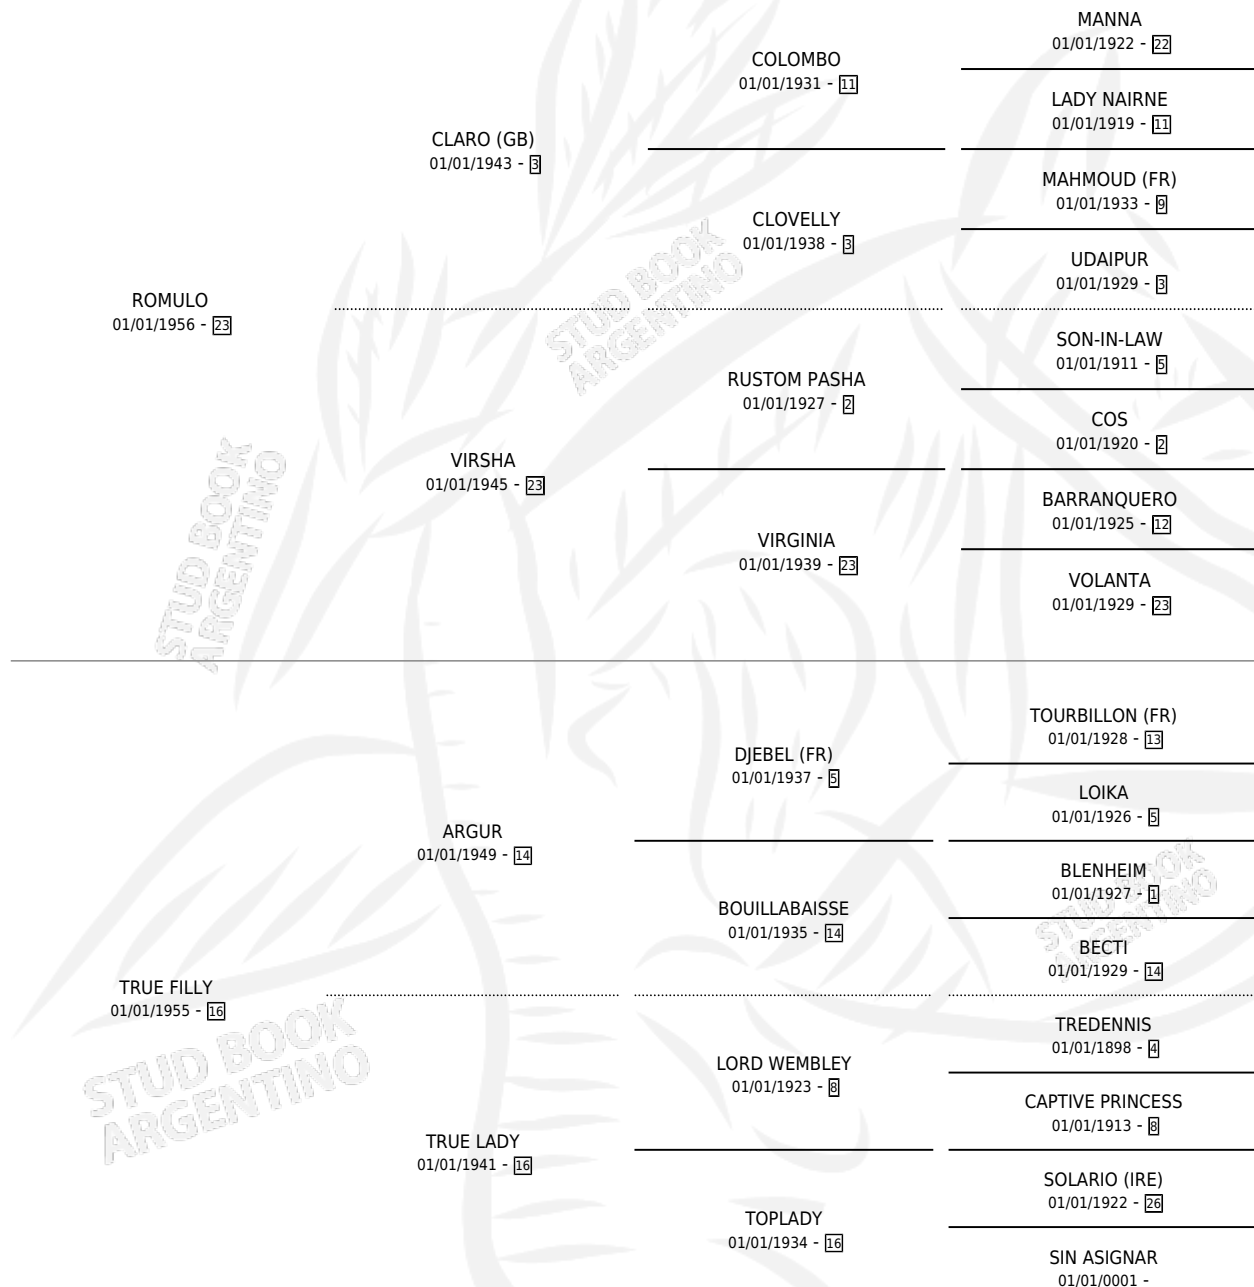

ROM FILLY

por ROMULO y TRUE FILLY por ARGUR

Argentina · Hembra · Alazan · · 01/01/1964
Familia 16-f · Volumen 25

ESTADO

TIPIFICACIÓN SANGUÍNEA	X
TIPIFICACIÓN POR ADN	X
PASAPORTE	X
IDENTIFICACIÓN POR MICROCHIP	X
REPRODUCTOR	X

Lugar de nacimiento: Campo particular

Criador: Sin dato

~

HIJOS

	MACHOS	HEMBRAS
1 NACIERON	0	1
SIN ACTUACIONES		

PEDIGREE