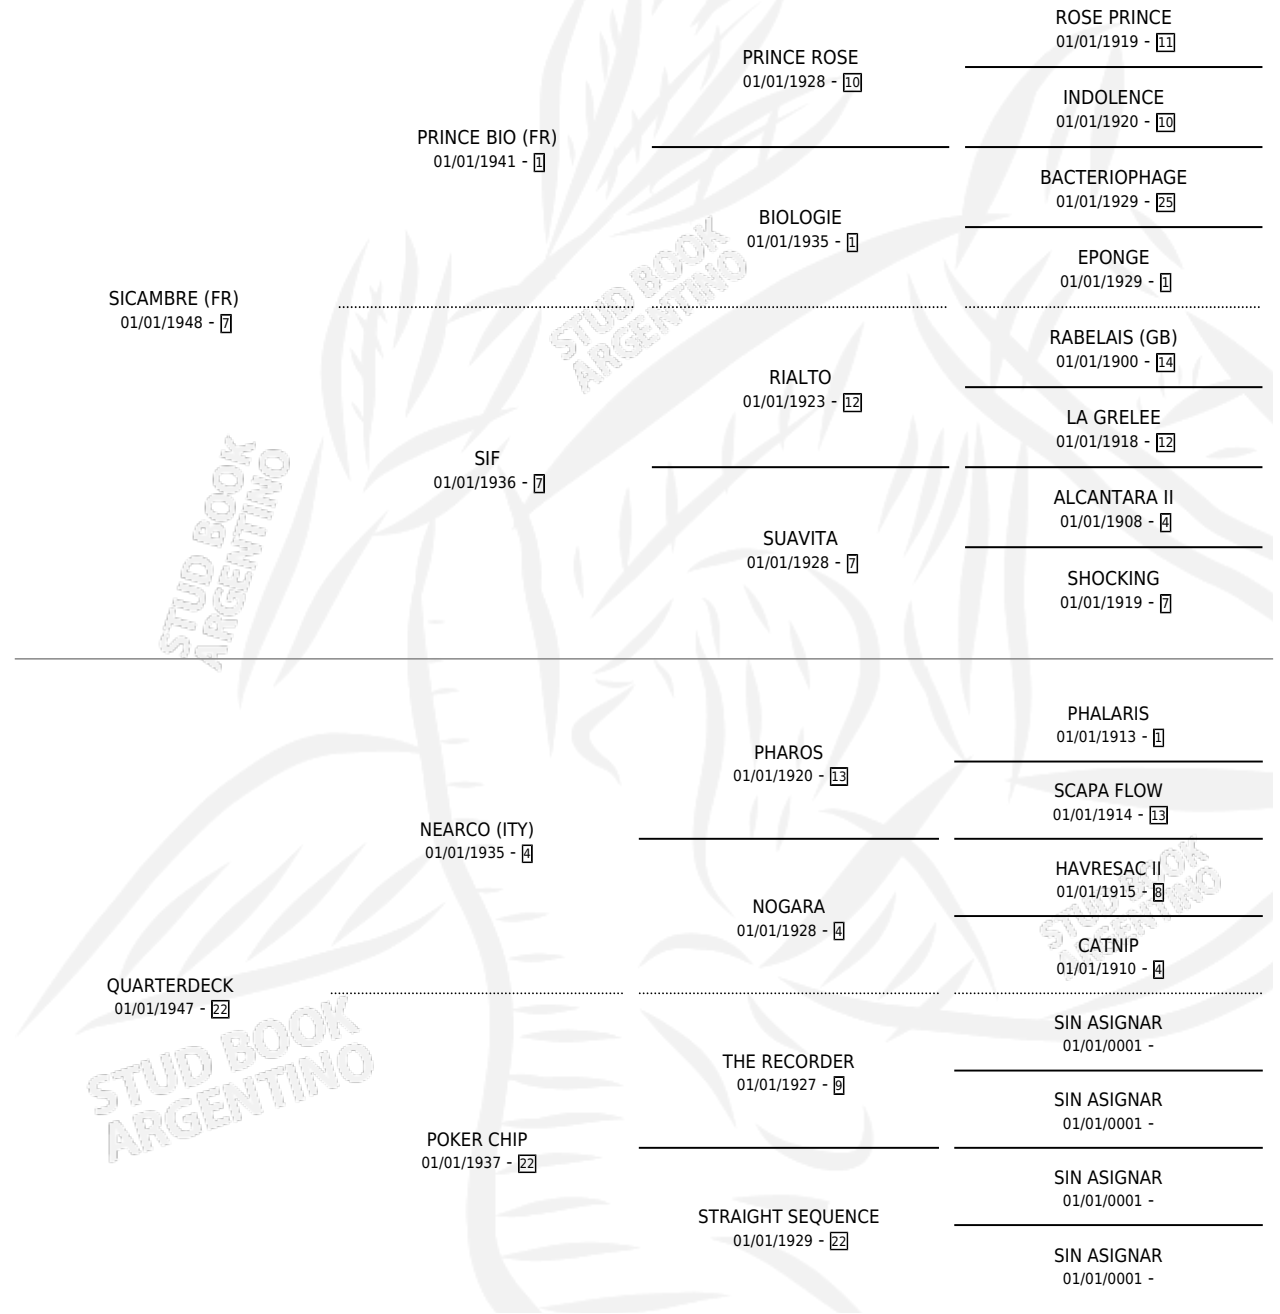

AMBERGRIS

por SICAMBRE (FR) y QUARTERDECK por NEARCO (ITY)

Argentina · Hembra · Alazan · · 01/01/1958
Familia 22 · Volumen 23

ESTADO

TIPIFICACIÓN SANGUÍNEA	X
TIPIFICACIÓN POR ADN	X
PASAPORTE	X
IDENTIFICACIÓN POR MICROCHIP	X
REPRODUCTOR	X

Lugar de nacimiento: Campo particular

Criador: Sin dato

~

HIJOS

	MACHOS	HEMBRAS
1 NACIERON	1	0
SIN ACTUACIONES		

PEDIGREE