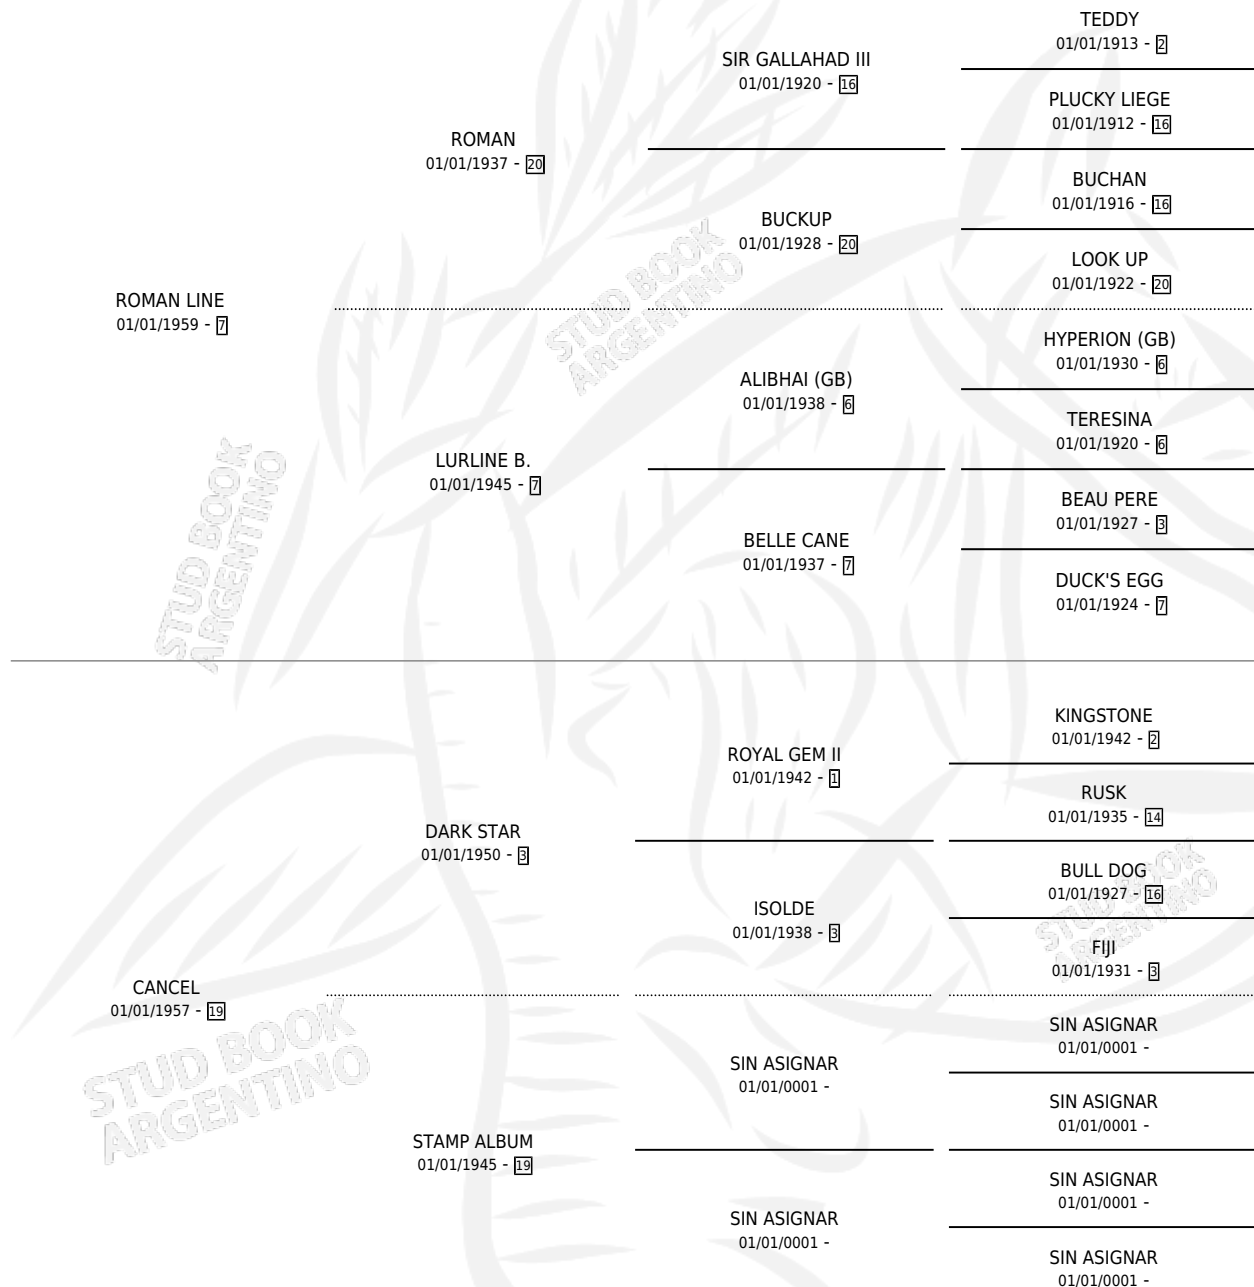

NERVOUS ENERGY

por ROMAN LINE y CANCEL por DARK STAR

Argentina · Macho · Zaino · · 01/01/1965
Familia 19-b · Volumen 25

ESTADO

TIPIFICACIÓN SANGUÍNEA	X
TIPIFICACIÓN POR ADN	X
PASAPORTE	X
IDENTIFICACIÓN POR MICROCHIP	X
REPRODUCTOR	X

Lugar de nacimiento: Campo particular

Criador: Sin dato

~

HIJOS

	MACHOS	HEMBRAS
1 NACIERON	0	1

SIN ACTUACIONES

PEDIGREE

NERVOUS ENERGY