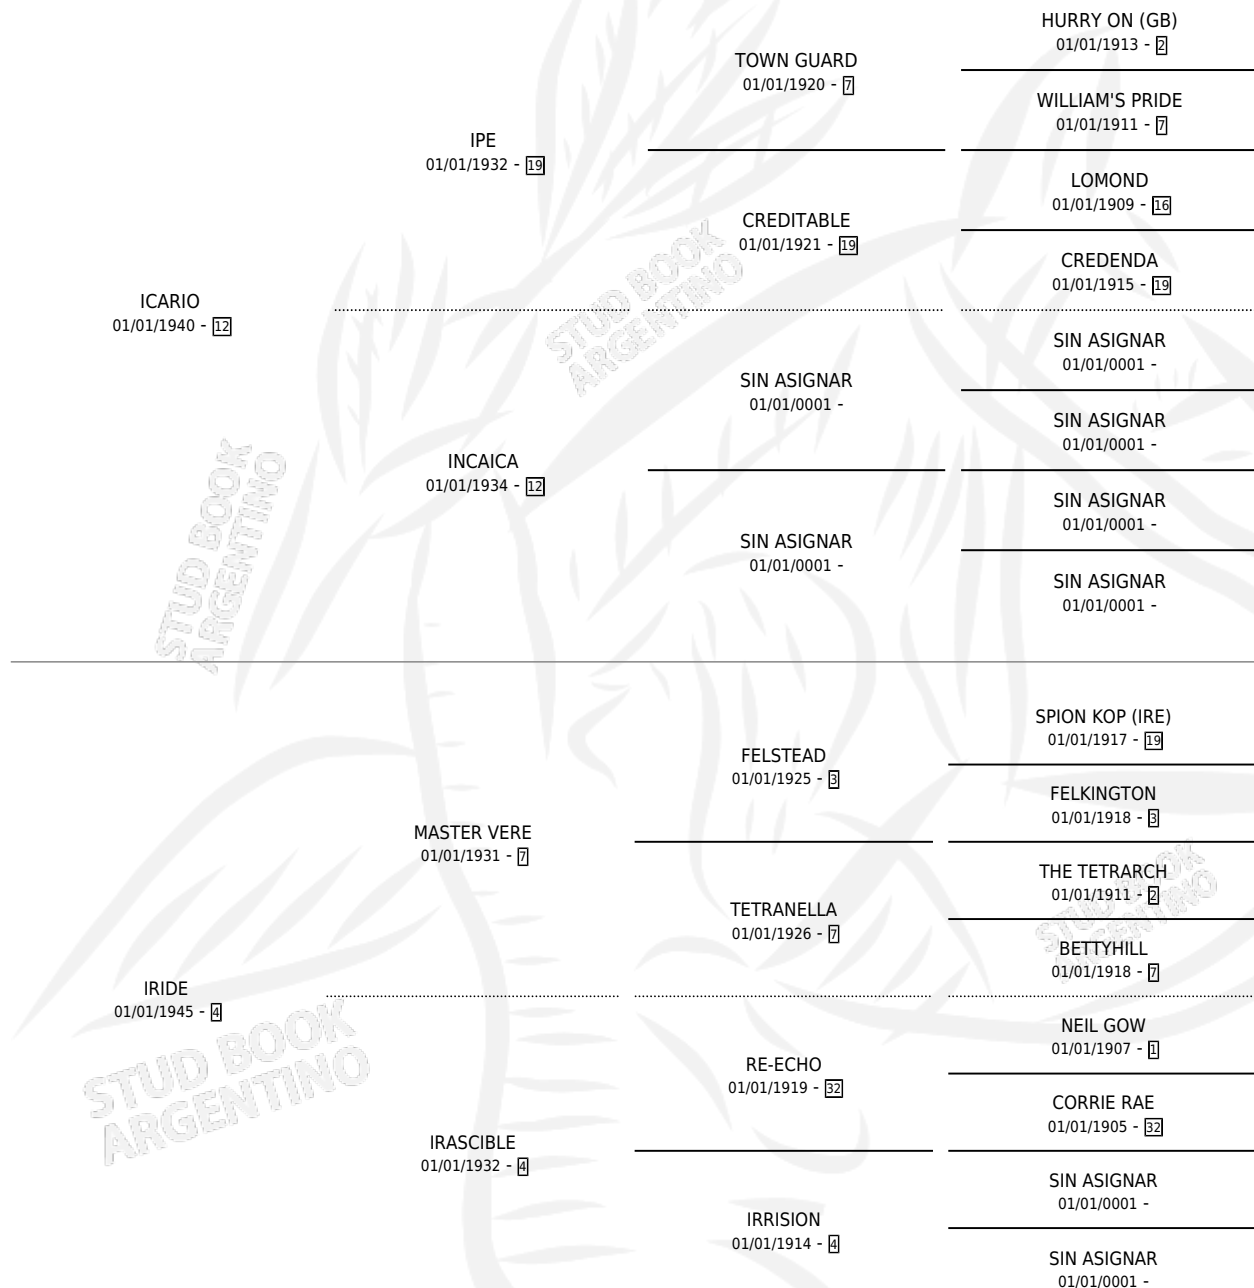

YUCARA

por ICARIO y IRIDE por MASTER VERE

Argentina · Hembra · Tordillo · · 01/01/1954
Familia 4-b · Volumen 22

ESTADO

TIPIFICACIÓN SANGUÍNEA	X
TIPIFICACIÓN POR ADN	X
PASAPORTE	X
IDENTIFICACIÓN POR MICROCHIP	X
REPRODUCTOR	X

Lugar de nacimiento: Campo particular

Criador: Sin dato

~

HIJOS

	MACHOS	HEMBRAS
1 NACIERON	0	1
SIN ACTUACIONES		

PEDIGREE