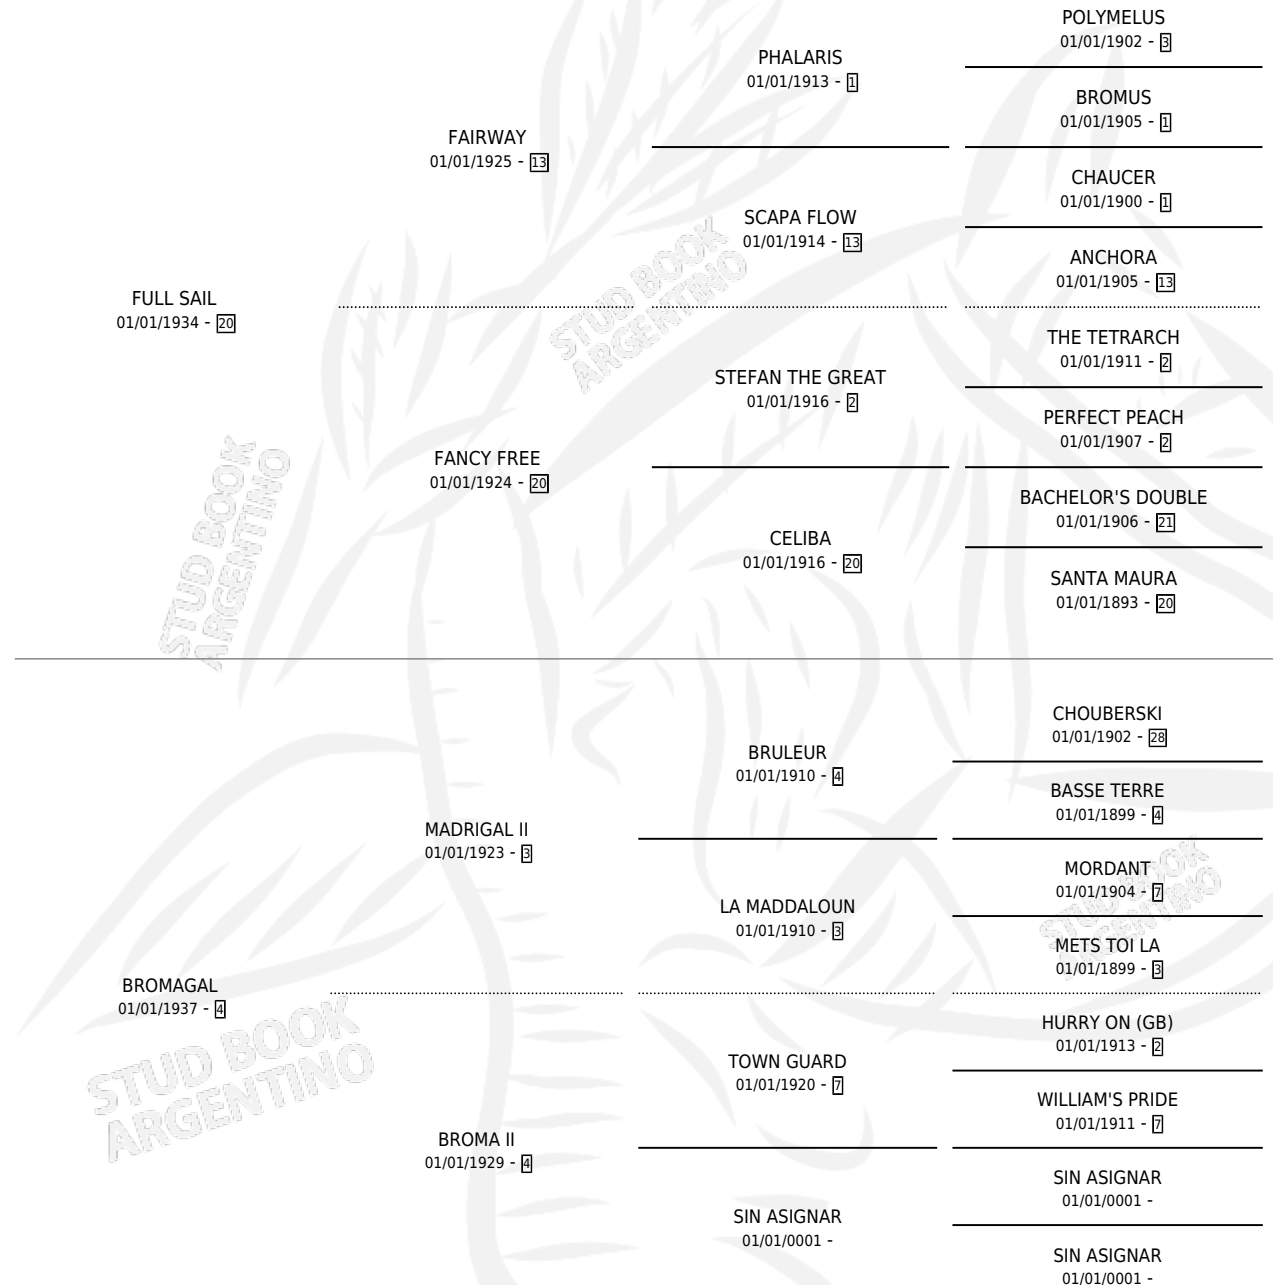

BERENGUELA

por FULL SAIL y BROMAGAL por MADRIGAL II

Argentina · Hembra · Alazan Tostado · · 01/01/1943
Familia 4-b · Volumen 18

ESTADO

TIPIFICACIÓN SANGUÍNEA	X
TIPIFICACIÓN POR ADN	X
PASAPORTE	X
IDENTIFICACIÓN POR MICROCHIP	X
REPRODUCTOR	X

Lugar de nacimiento: Campo particular

Criador: Sin dato

~

HIJOS

	MACHOS	HEMBRAS
1 NACIERON	0	1
SIN ACTUACIONES		

PEDIGREE

BERENGUELA

Datos oficiales del Stud Book Argentino