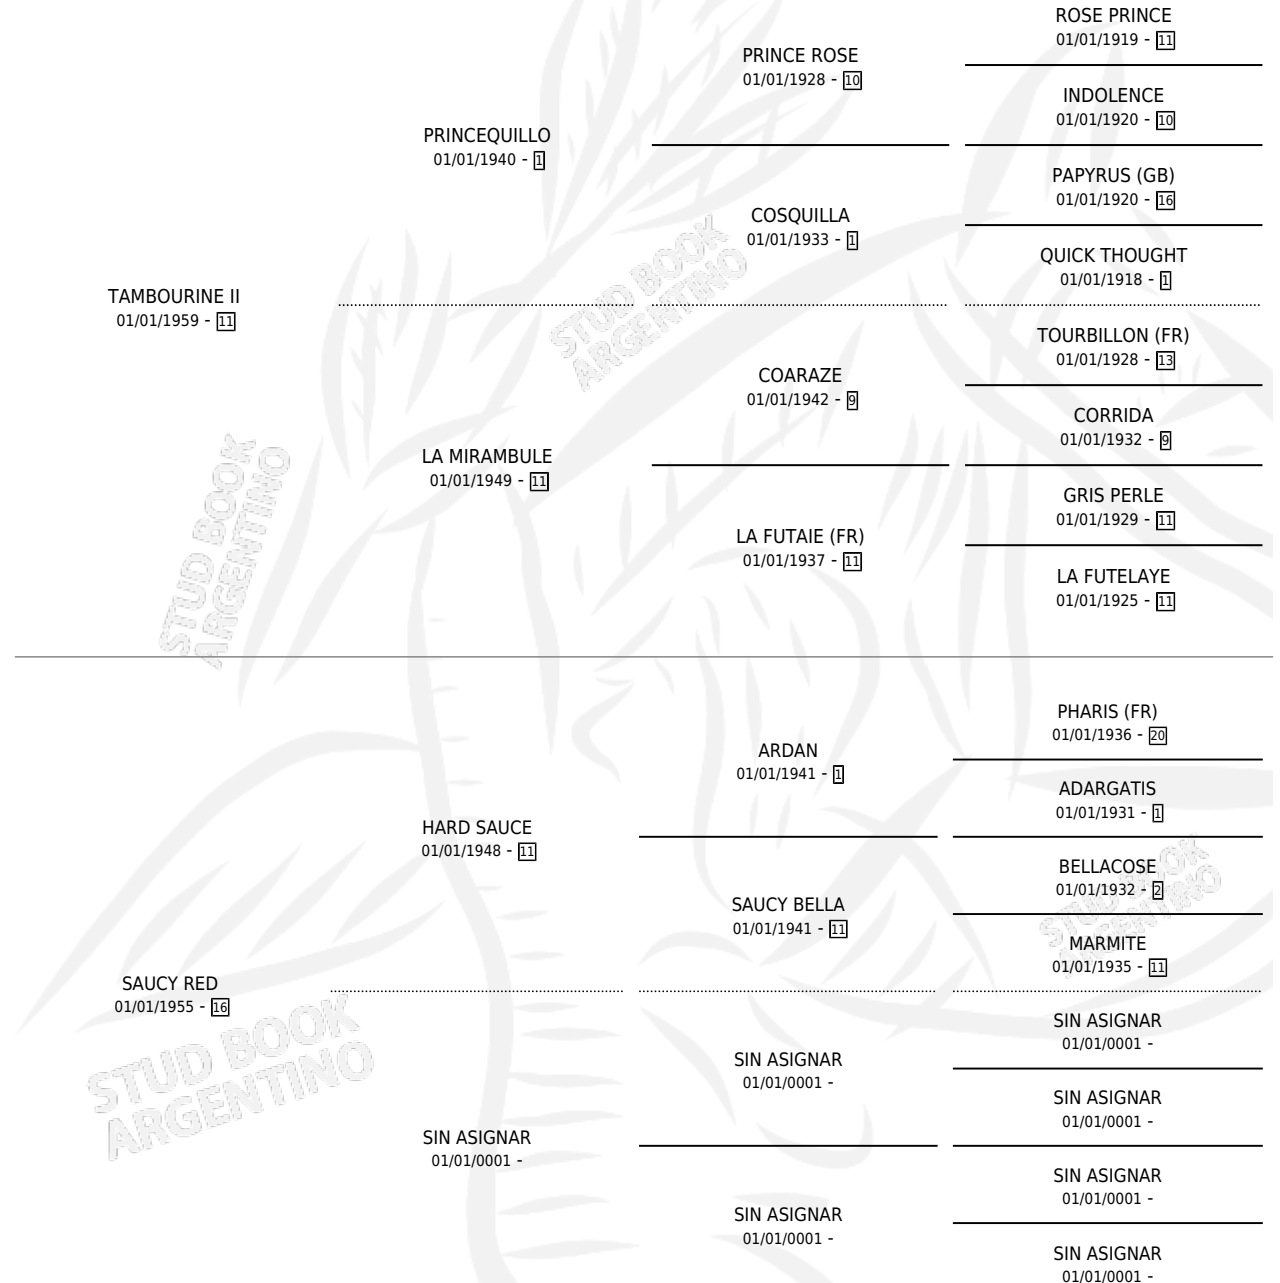

SAUCY TEMPO

por **TAMBOURINE II** y **SAUCY RED** por **HARD SAUCE**

Argentina · Hembra · Zaino Doradillo · SP · 01/01/1964
Familia 16-d · Volumen 25

ESTADO

TIPIFICACIÓN SANGUÍNEA	X
TIPIFICACIÓN POR ADN	X
PASAPORTE	X
IDENTIFICACIÓN POR MICROCHIP	X
REPRODUCTOR	✓

Lugar de nacimiento: Campo particular

Criador: Sin dato

~

HIJOS

	MACHOS	HEMBRAS
4 NACIERON	3	1
1 CORRIERON	1	0
1 GANARON	1	0
0 GANADORES CL	0 GANADORES GR	0 GANADORES G1

PEDIGREE