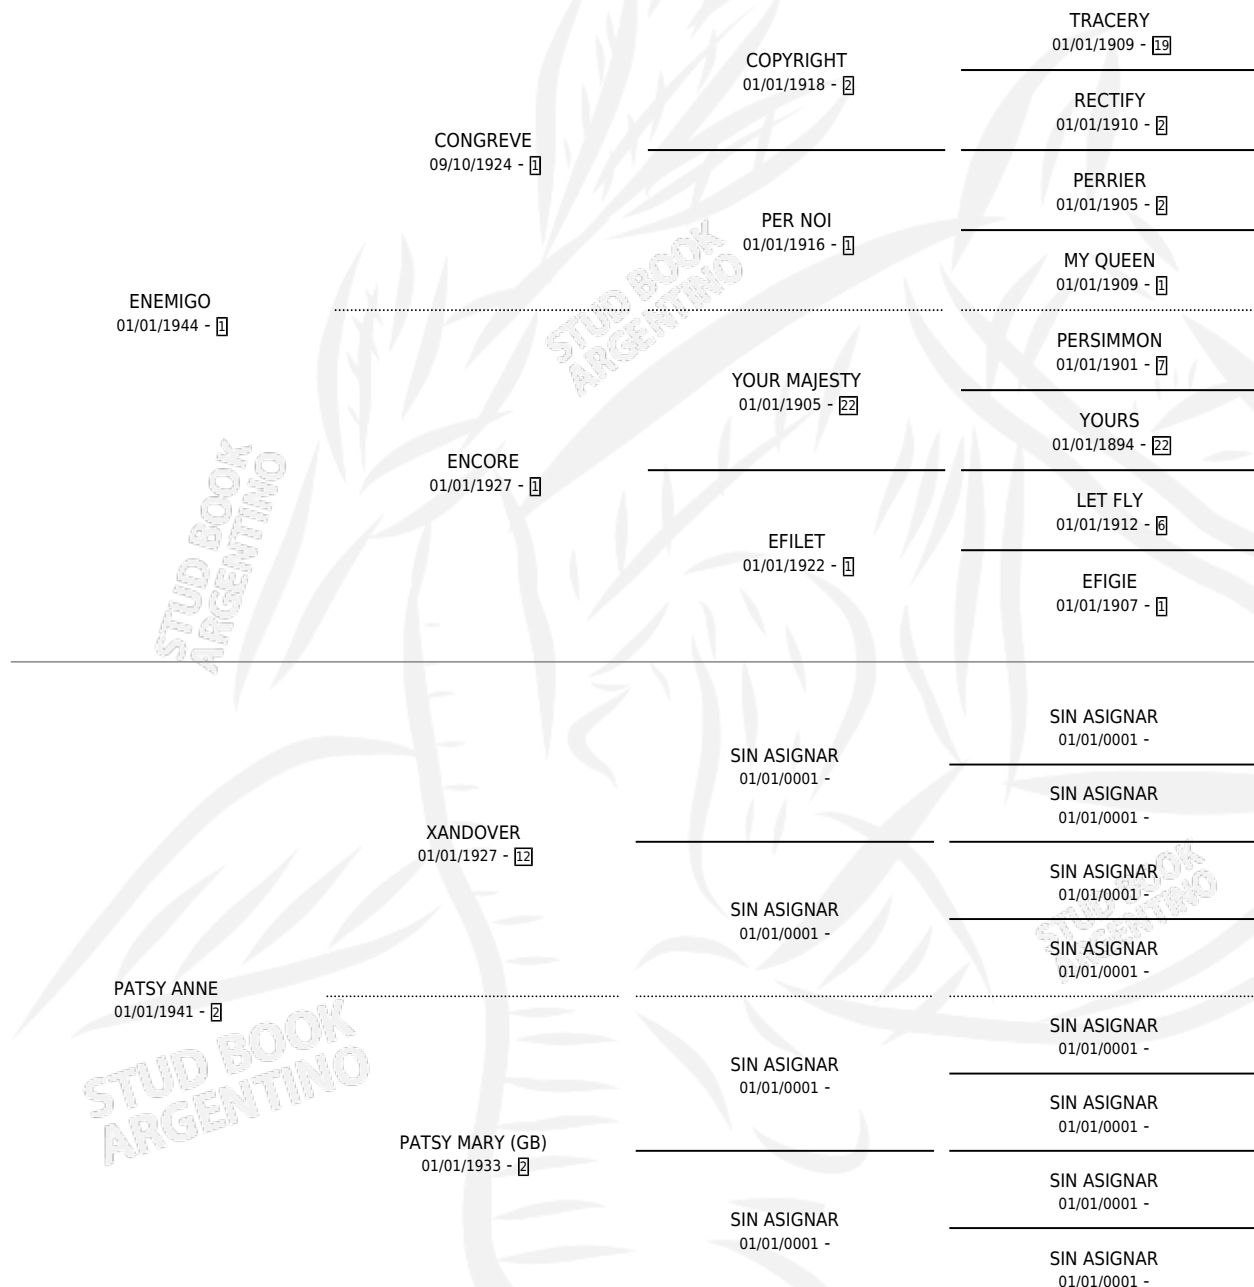

EMPILCHADA

por ENEMIGO y PATSY ANNE por XANDOVER

Argentina · Hembra · Zaino Doradillo · SP · 01/01/1951
Familia 2-e · Volumen 21

ESTADO

TIPIFICACIÓN SANGUÍNEA	X
TIPIFICACIÓN POR ADN	X
PASAPORTE	X
IDENTIFICACIÓN POR MICROCHIP	X
REPRODUCTOR	X

Lugar de nacimiento: Campo particular

Criador: Sin dato

~

HIJOS

	MACHOS	HEMBRAS
2 NACIERON	1	1
1 CORRIERON	1	0
1 GANARON	1	0
0 GANADORES CL	0 GANADORES GR	0 GANADORES G1

PEDIGREE

EMPILCHADA

Datos oficiales del Stud Book Argentino