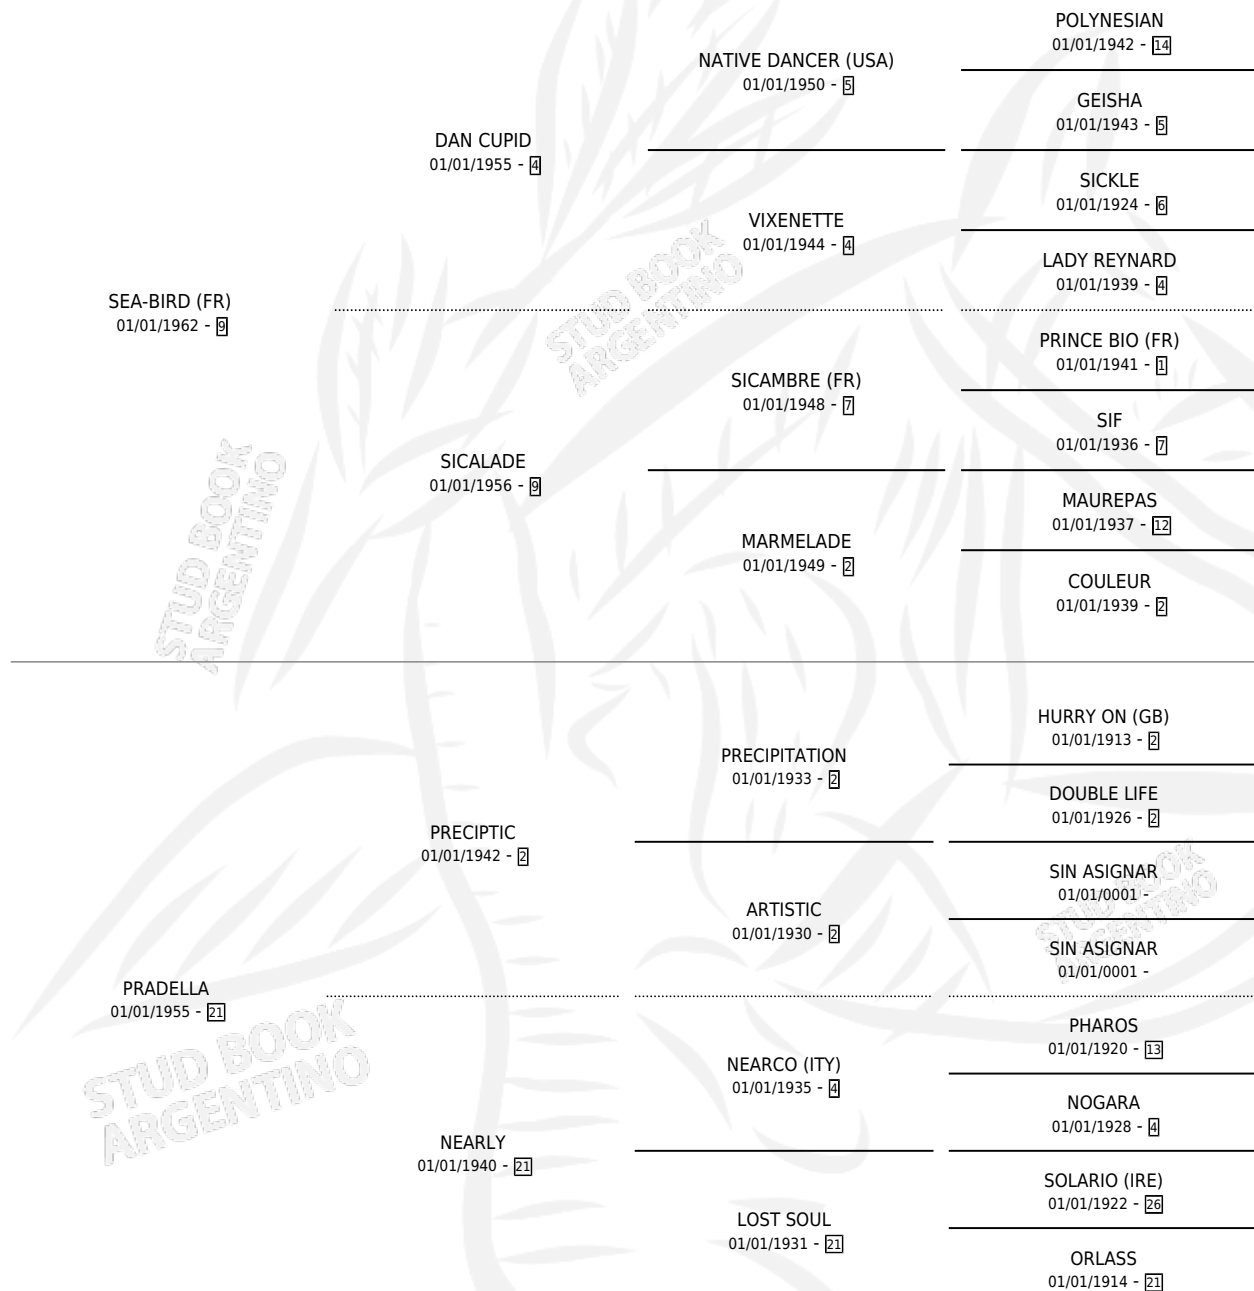

SEADELL

por SEA-BIRD (FR) y PRADELLA por PRECIPTIC

Argentina · Hembra · Alazan · SP · 01/01/1970
Familia 21-a · Volumen 27

ESTADO

TIPIFICACIÓN SANGUÍNEA	X
TIPIFICACIÓN POR ADN	X
PASAPORTE	X
IDENTIFICACIÓN POR MICROCHIP	X
REPRODUCTOR	X

Lugar de nacimiento: Campo particular

Criador: Sin dato

~

HIJOS

	MACHOS	HEMBRAS
1 NACIERON	1	0

SIN ACTUACIONES

PEDIGREE

SEADELL