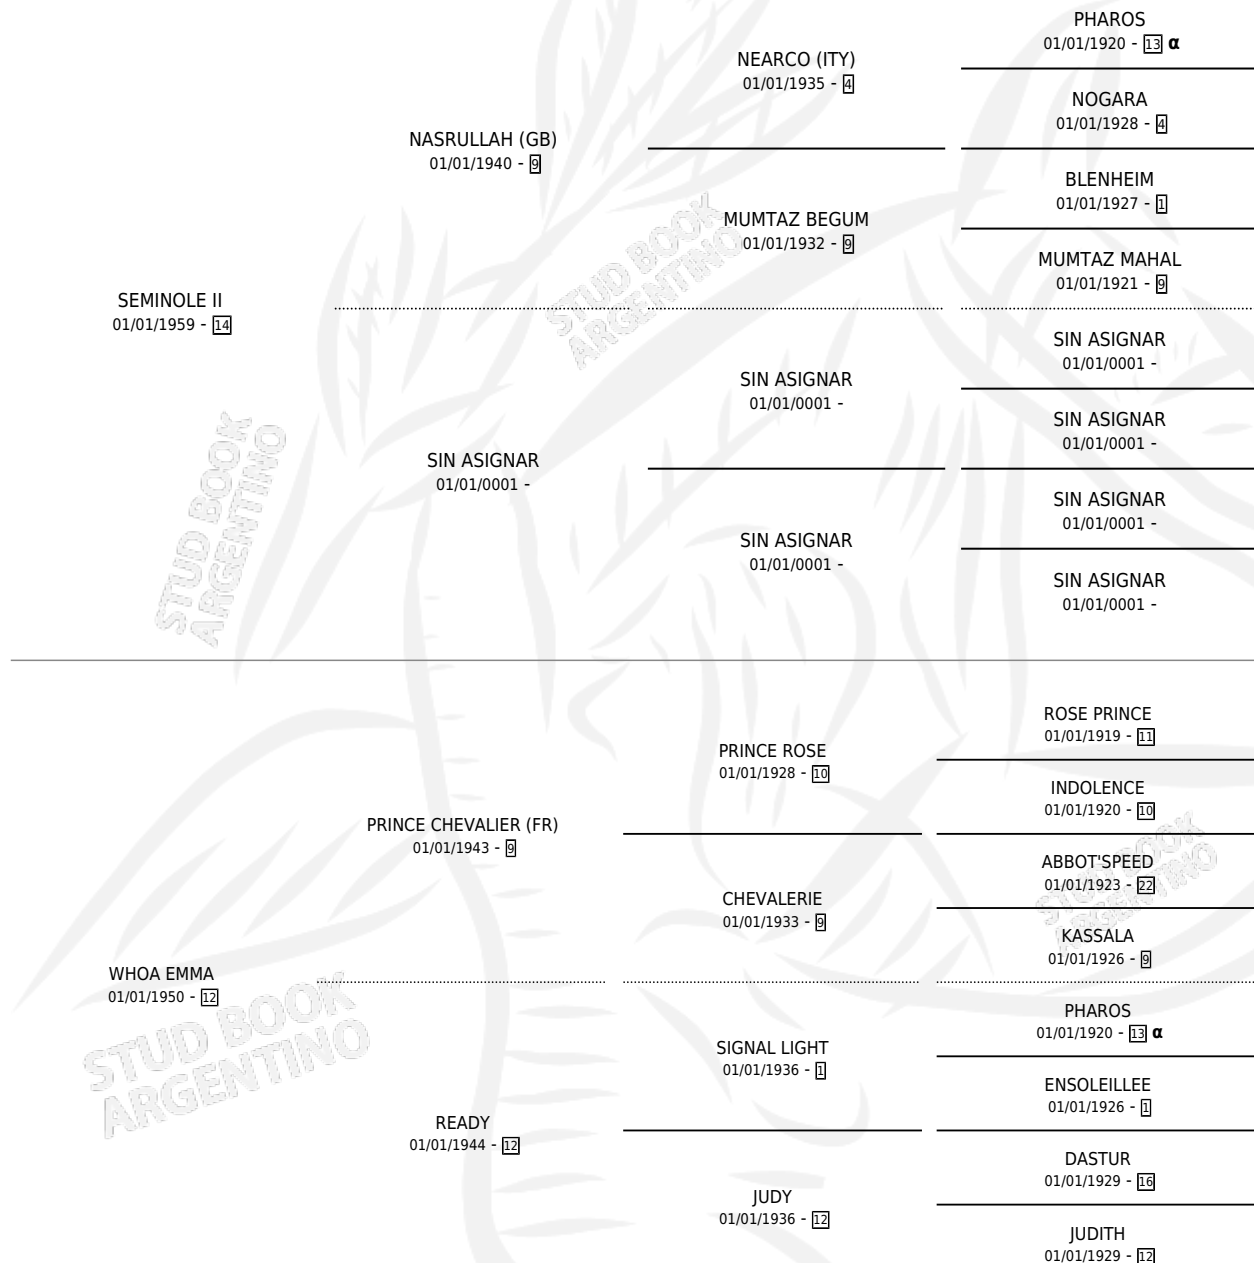

ENNEL

por SEMINOLE II y WHOA EMMA por PRINCE CHEVALIER (FR)

Argentina · Hembra · Alazan · · 01/01/1965
Familia 12-d · Volumen 25

ESTADO

TIPIFICACIÓN SANGUÍNEA	X
TIPIFICACIÓN POR ADN	X
PASAPORTE	X
IDENTIFICACIÓN POR MICROCHIP	X
REPRODUCTOR	X

Lugar de nacimiento: Campo particular
Criador: Sin dato

~

HIJOS

	MACHOS	HEMBRAS
1 NACIERON	1	0
SIN ACTUACIONES		

PEDIGREE

INBREEDING : α