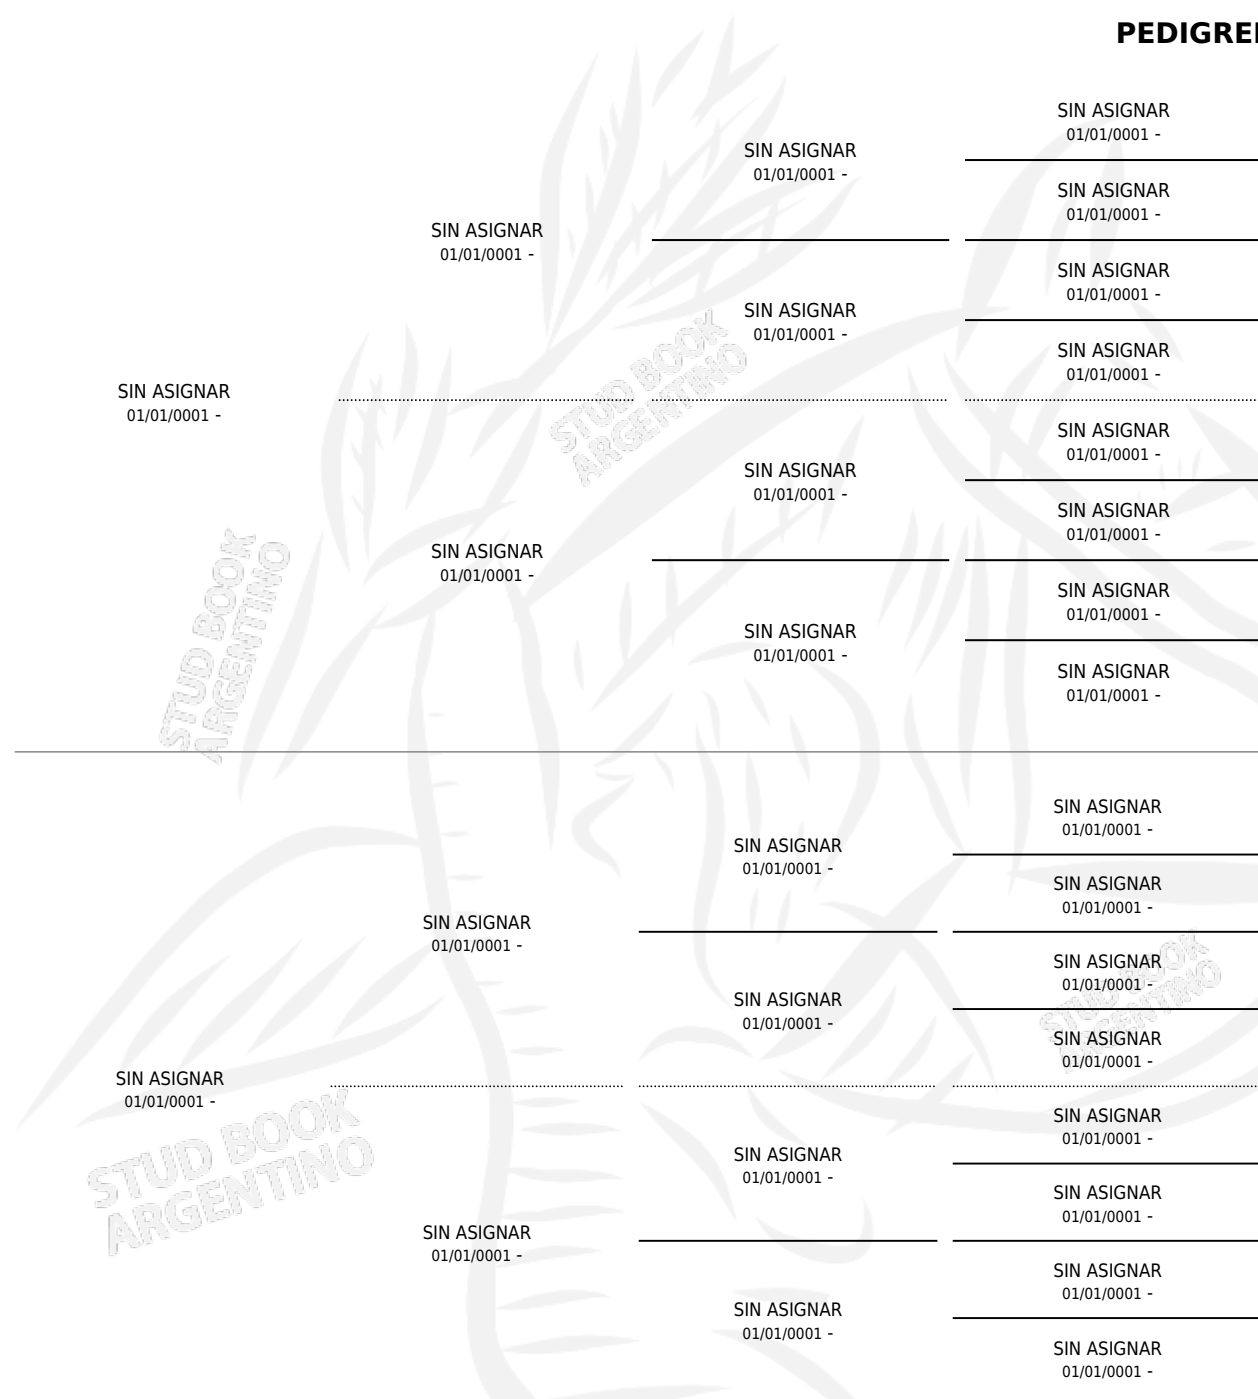

AMANDA

PEDIGREE

por SIN ASIGNAR y SIN ASIGNAR por SIN ASIGNAR

Argentina · Hembra · Zaino Colorado · · 01/01/1954
Familia 13 · Volumen 22

ESTADO

TIPIFICACIÓN SANGUÍNEA	X
TIPIFICACIÓN POR ADN	X
PASAPORTE	X
IDENTIFICACIÓN POR MICROCHIP	X
REPRODUCTOR	X

Lugar de nacimiento: Campo particular

Criador: Sin dato

~

HIJOS

	MACHOS	HEMBRAS
1 NACIERON	0	1
SIN ACTUACIONES		

AMANDA

Datos oficiales del Stud Book Argentino

Documento generado el 26/04/2026