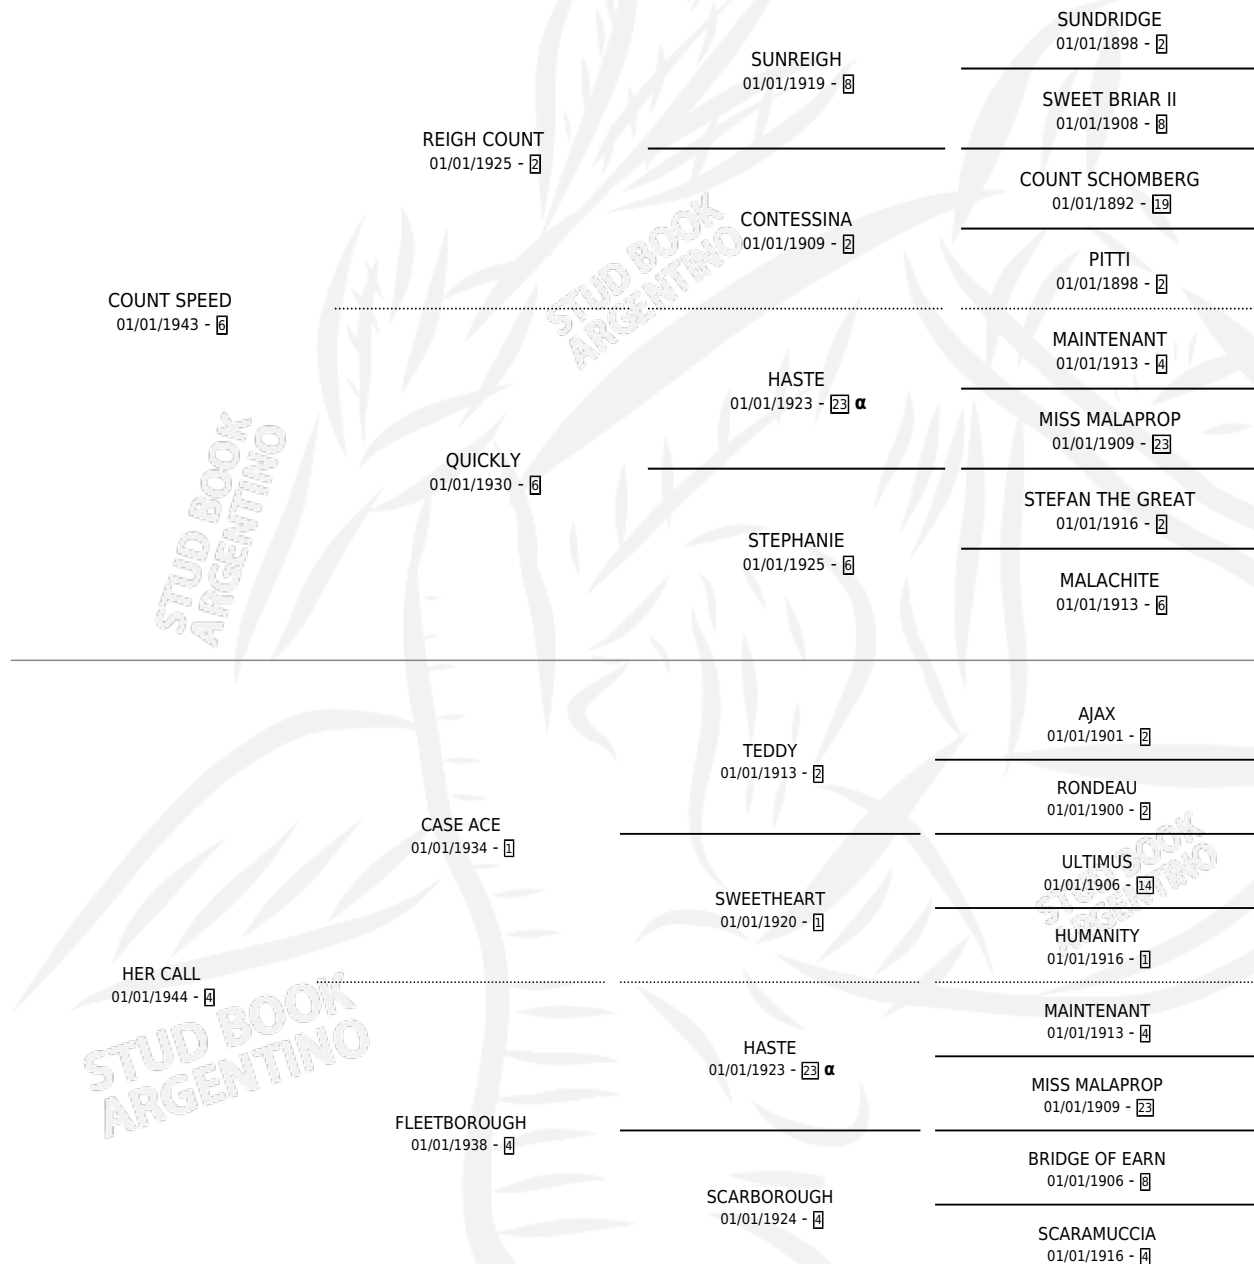

ACES COUNT

por COUNT SPEED y HER CALL por CASE ACE

Argentina · Hembra · Alazan · · 01/01/1954
Familia 4-k · Volumen 22

ESTADO

TIPIFICACIÓN SANGUÍNEA	X
TIPIFICACIÓN POR ADN	X
PASAPORTE	X
IDENTIFICACIÓN POR MICROCHIP	X
REPRODUCTOR	X

Lugar de nacimiento: Campo particular

Criador: Sin dato

~

HIJOS

	MACHOS	HEMBRAS
1 NACIERON	0	1

SIN ACTUACIONES

PEDIGREE

INBREEDING : α