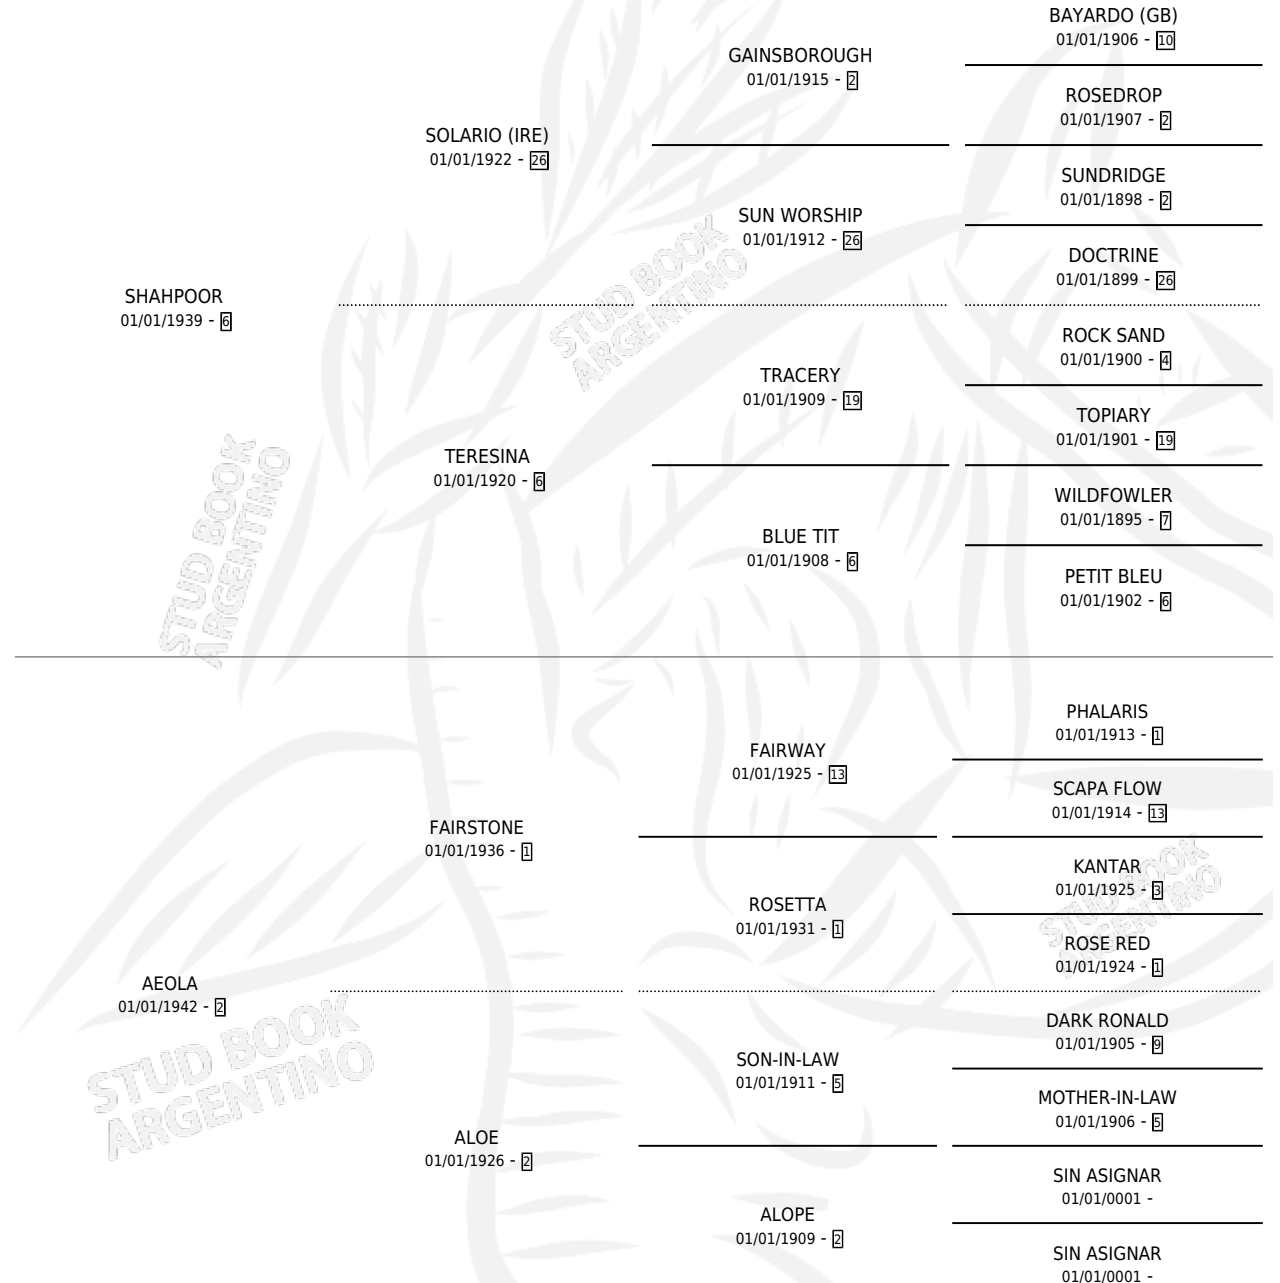

WHITETHROAT

por **SHAHPOOR** y **AEOLA** por **FAIRSTONE**

Argentina · Hembra · Alazan · · 01/01/1948
Familia 2-f · Volumen 20

ESTADO

TIPIFICACIÓN SANGUÍNEA	X
TIPIFICACIÓN POR ADN	X
PASAPORTE	X
IDENTIFICACIÓN POR MICROCHIP	X
REPRODUCTOR	X

Lugar de nacimiento: Campo particular

Criador: Sin dato

~

HIJOS

	MACHOS	HEMBRAS
1 NACIERON	0	1
SIN ACTUACIONES		

PEDIGREE