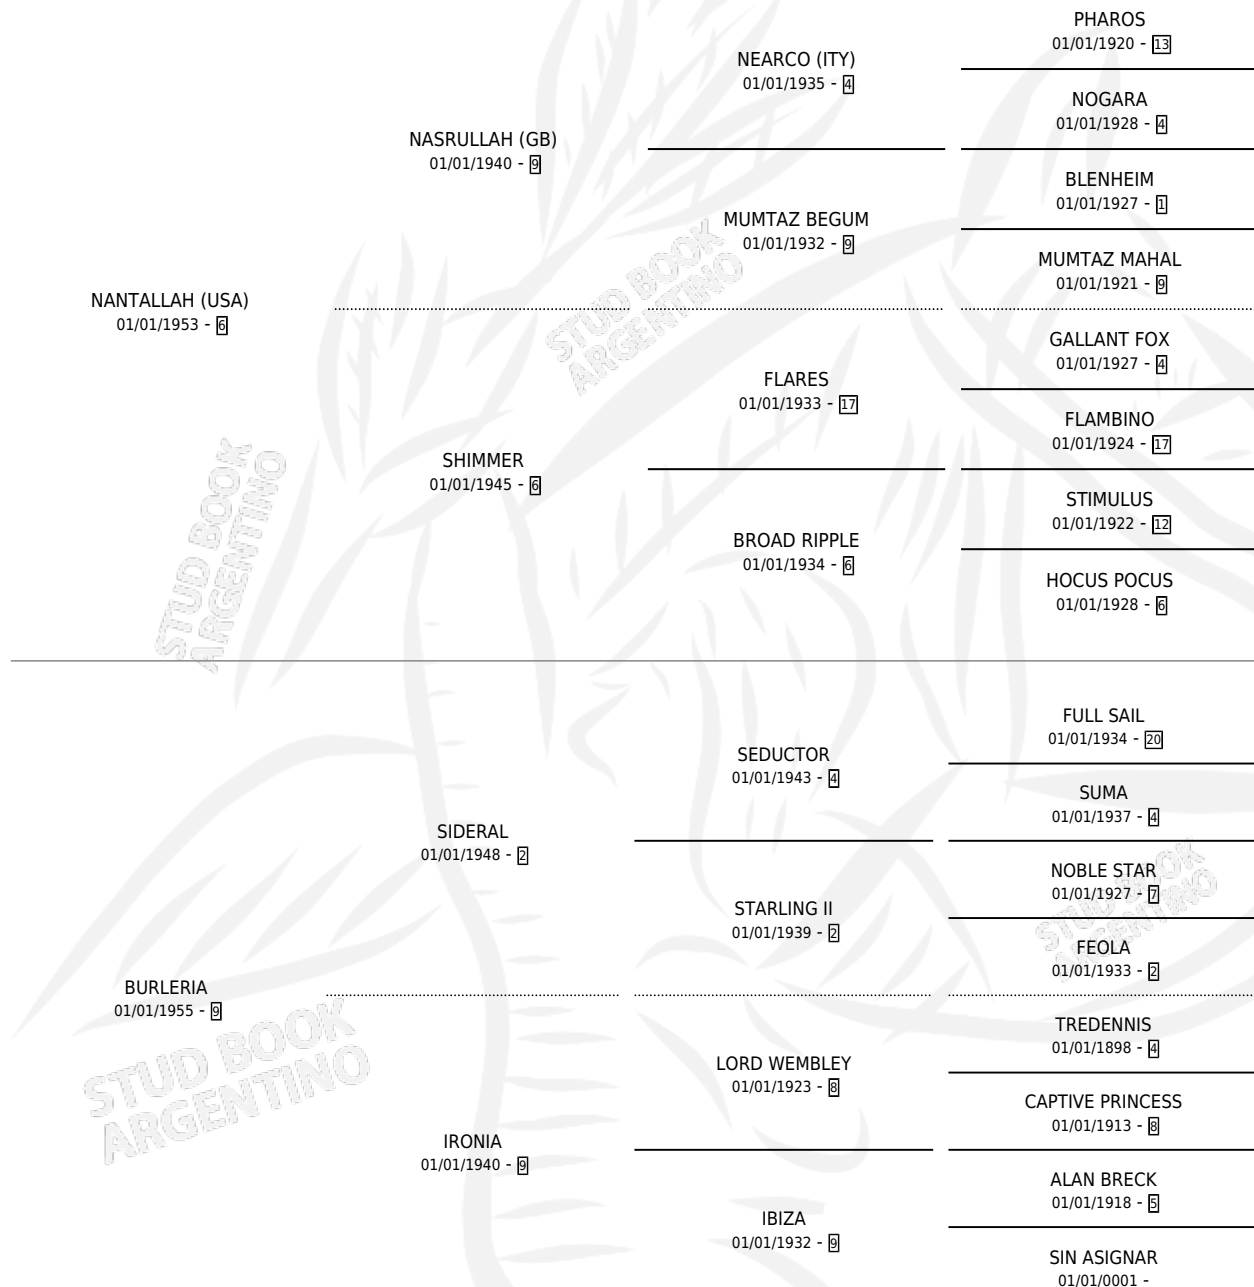

SWING ALONG

por NANTALLAH (USA) y BURLERIA por SIDERAL

Argentina · Hembra · Zaino · SP · 01/01/1962
Familia 9-h · Volumen 24

ESTADO

TIPIFICACIÓN SANGUÍNEA	X
TIPIFICACIÓN POR ADN	X
PASAPORTE	X
IDENTIFICACIÓN POR MICROCHIP	X
REPRODUCTOR	X

Lugar de nacimiento: Campo particular

Criador: Sin dato

~

HIJOS

	MACHOS	HEMBRAS
1 NACIERON	1	0
SIN ACTUACIONES		

PEDIGREE

SWING ALONG

Datos oficiales del Stud Book Argentino