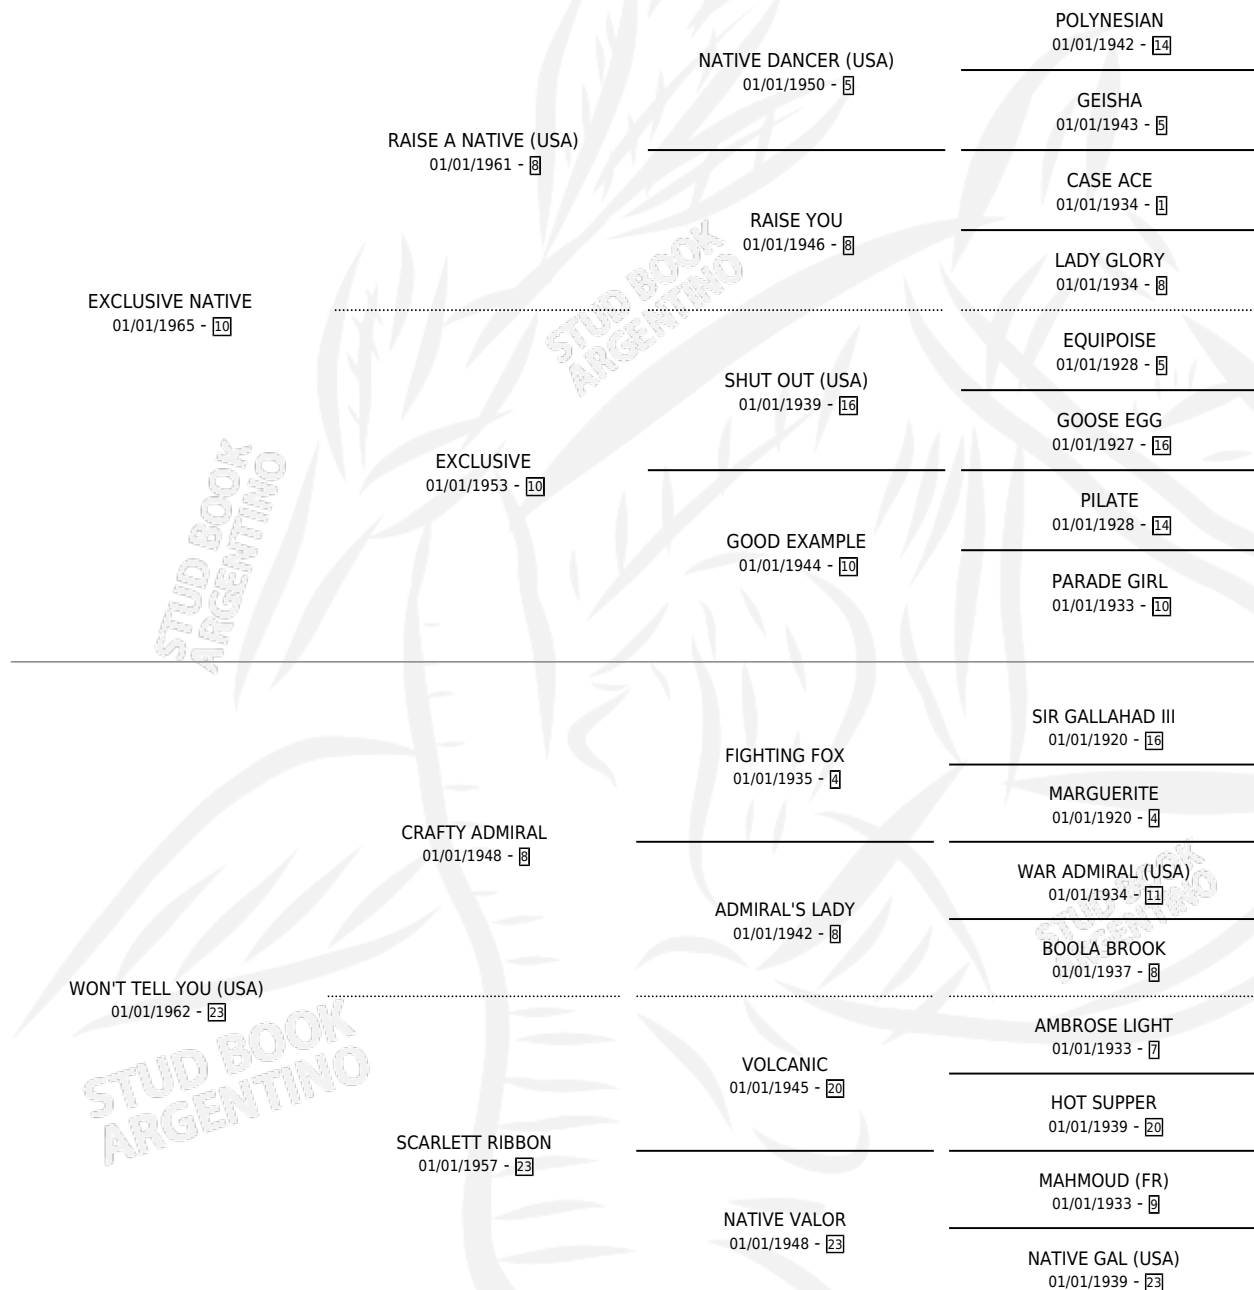

SHE WON'T TELL

por **EXCLUSIVE NATIVE** y **WON'T TELL YOU (USA)** por **CRAFTY ADMIRAL**

Argentina · Hembra · Alazan · SP · 01/01/1979
Familia 23-b · Volumen 30

ESTADO

TIPIFICACIÓN SANGUÍNEA	X
TIPIFICACIÓN POR ADN	X
PASAPORTE	X
IDENTIFICACIÓN POR MICROCHIP	X
REPRODUCTOR	X

Lugar de nacimiento: Campo particular
Criador: Sin dato

~

HIJOS

	MACHOS	HEMBRAS
2 NACIERON	1	1
SIN ACTUACIONES		

PEDIGREE

SHE WON'T TELL

Datos oficiales del Stud Book Argentino

Documento generado el 15/05/2026