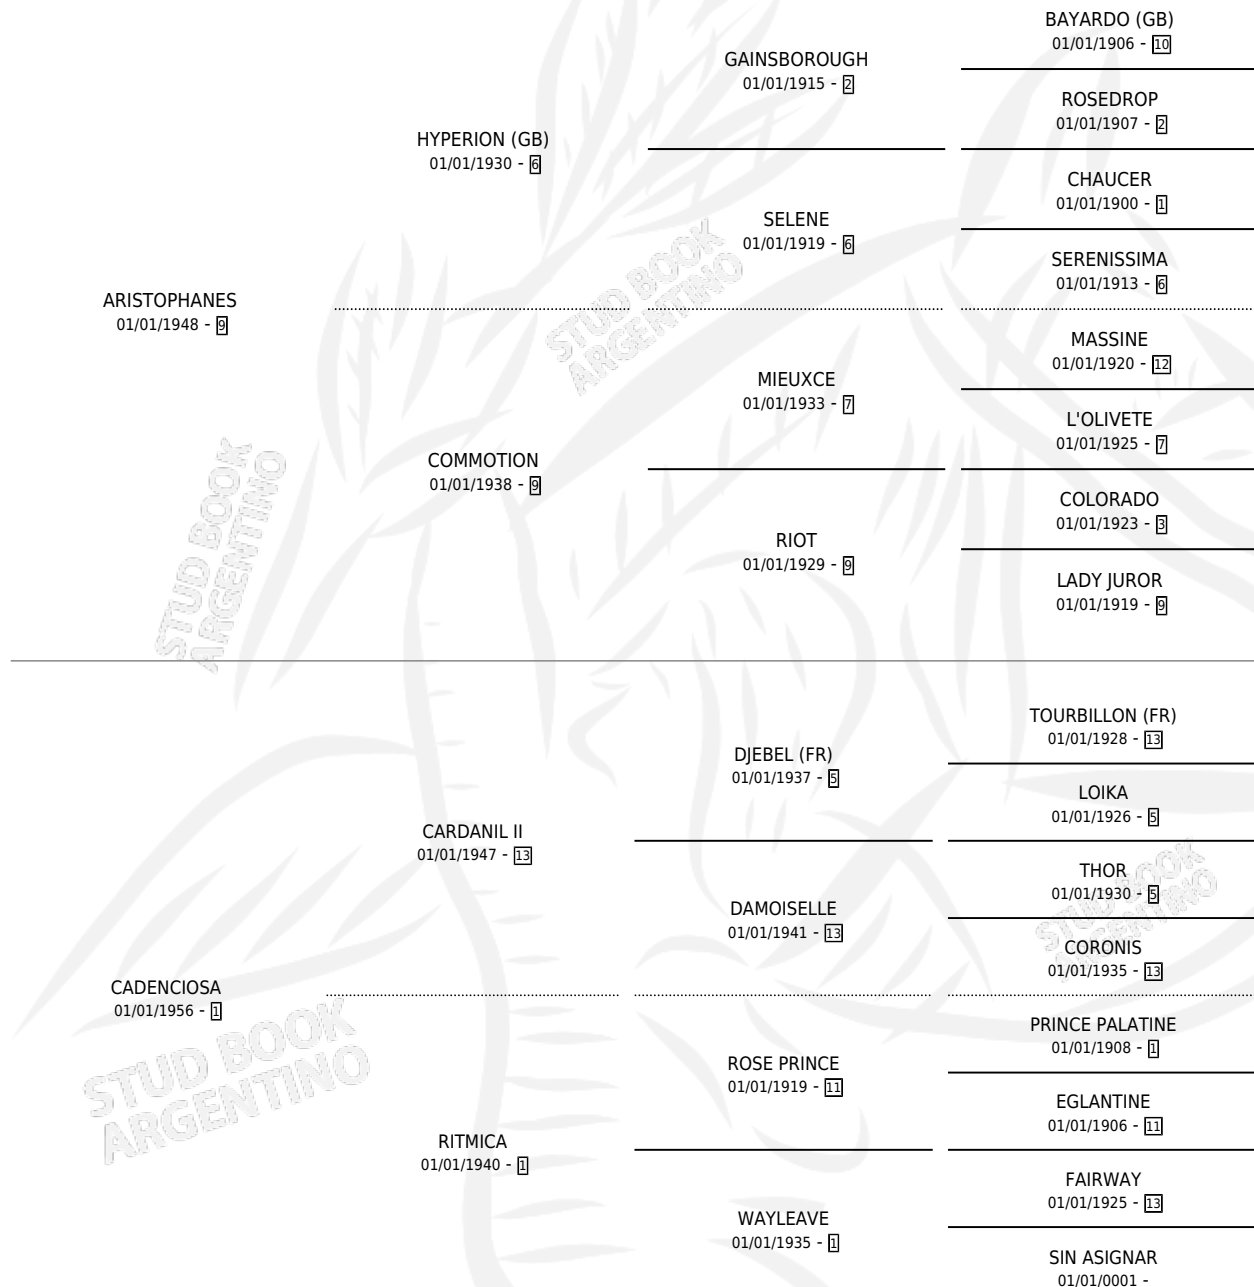

HARMONIEUSE

por **ARISTOPHANES** y **CADENCIOSA** por **CARDANIL II**

Argentina · Hembra · Alazan Tostado · SP · 21/08/1964
Familia 1-g · Volumen 25

ESTADO

TIPIFICACIÓN SANGUÍNEA	X
TIPIFICACIÓN POR ADN	X
PASAPORTE	X
IDENTIFICACIÓN POR MICROCHIP	X
REPRODUCTOR	✓

Lugar de nacimiento: Campo particular

Criador: Sin dato

~

HIJOS

	MACHOS	HEMBRAS
5 NACIERON	3	2
1 CORRIERON	1	0
1 GANARON	1	0
0 GANADORES CL	0 GANADORES GR	0 GANADORES G1

PEDIGREE

S

mientos 5 / Efectividad 71.43%