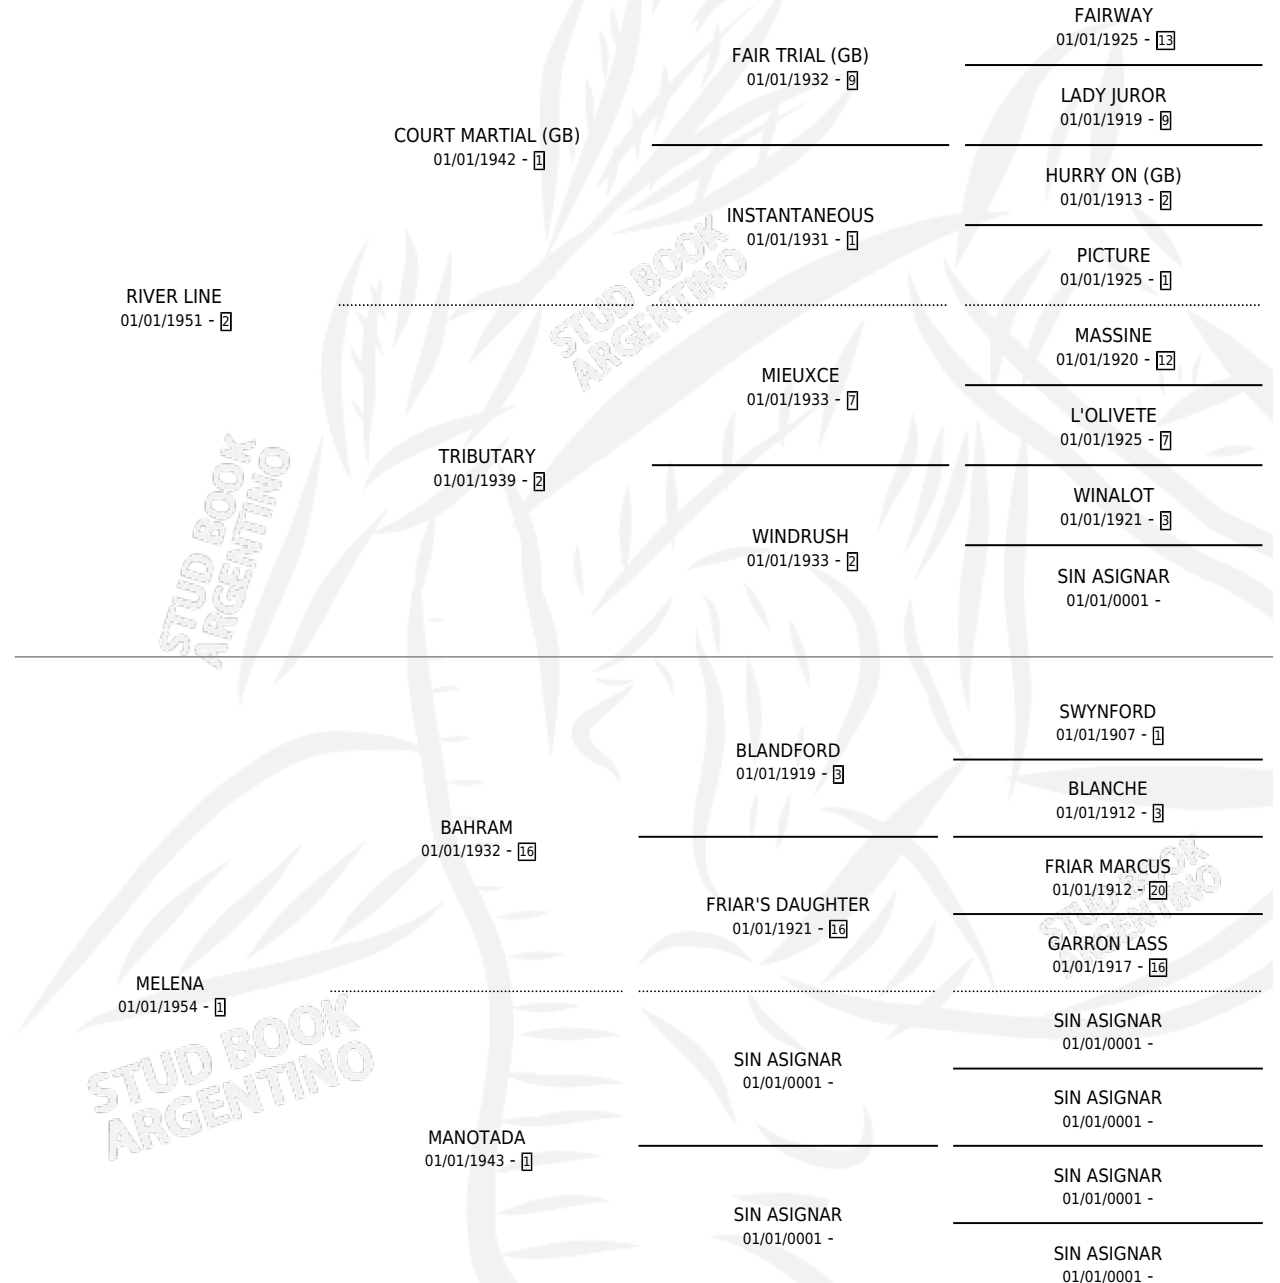

CROQUIÑOL

por RIVER LINE y MELENA por BAHRAM

Argentina · Hembra · Zaino · · 27/08/1960
Familia 1 · Volumen 24

ESTADO

TIPIFICACIÓN SANGUÍNEA	X
TIPIFICACIÓN POR ADN	X
PASAPORTE	X
IDENTIFICACIÓN POR MICROCHIP	X
REPRODUCTOR	✓

Lugar de nacimiento: Campo particular

Criador: Sin dato

~

HIJOS

	MACHOS	HEMBRAS
8 NACIERON	5	3
1 CORRIERON	1	0
1 GANARON	1	0
0 GANADORES CL	0 GANADORES GR	0 GANADORES G1

PEDIGREE