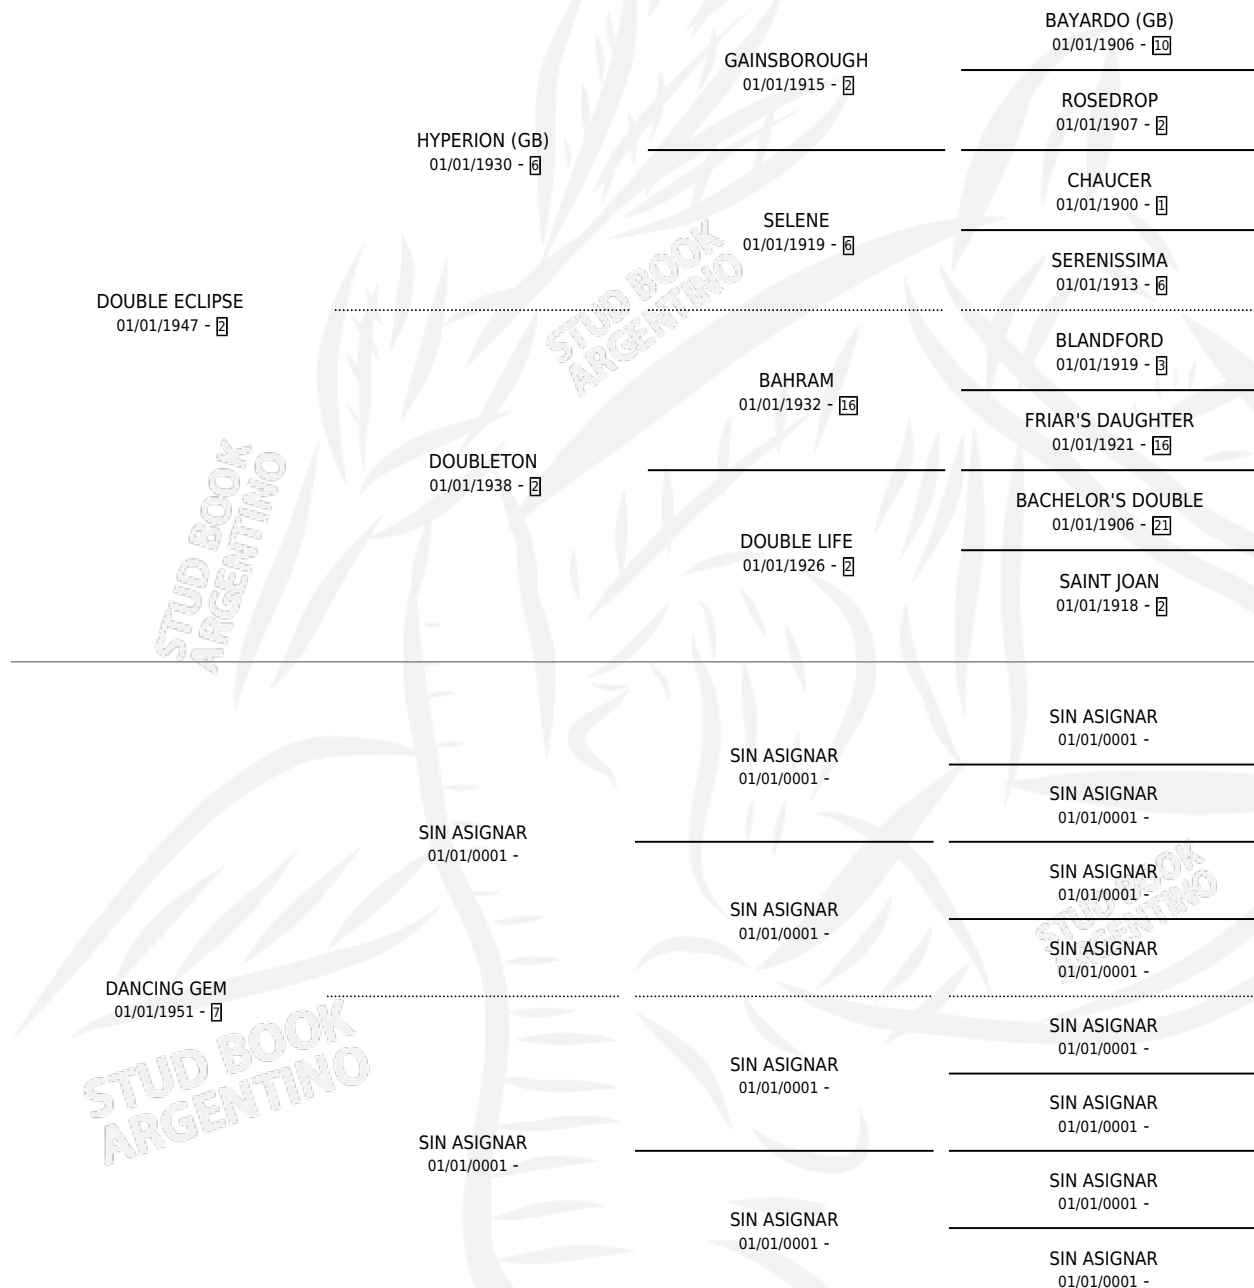

TWIN PEARLS

por **DOUBLE ECLIPSE** y **DANCING GEM** por **SIN ASIGNAR**

Argentina · Hembra · Alazan · · 01/01/1960
Familia 7-c · Volumen 24

ESTADO

TIPIFICACIÓN SANGUÍNEA	X
TIPIFICACIÓN POR ADN	X
PASAPORTE	X
IDENTIFICACIÓN POR MICROCHIP	X
REPRODUCTOR	X

Lugar de nacimiento: Campo particular

Criador: Sin dato

~

HIJOS

	MACHOS	HEMBRAS
1 NACIERON	0	1
SIN ACTUACIONES		

PEDIGREE

TWIN PEARLS

Datos oficiales del Stud Book Argentino