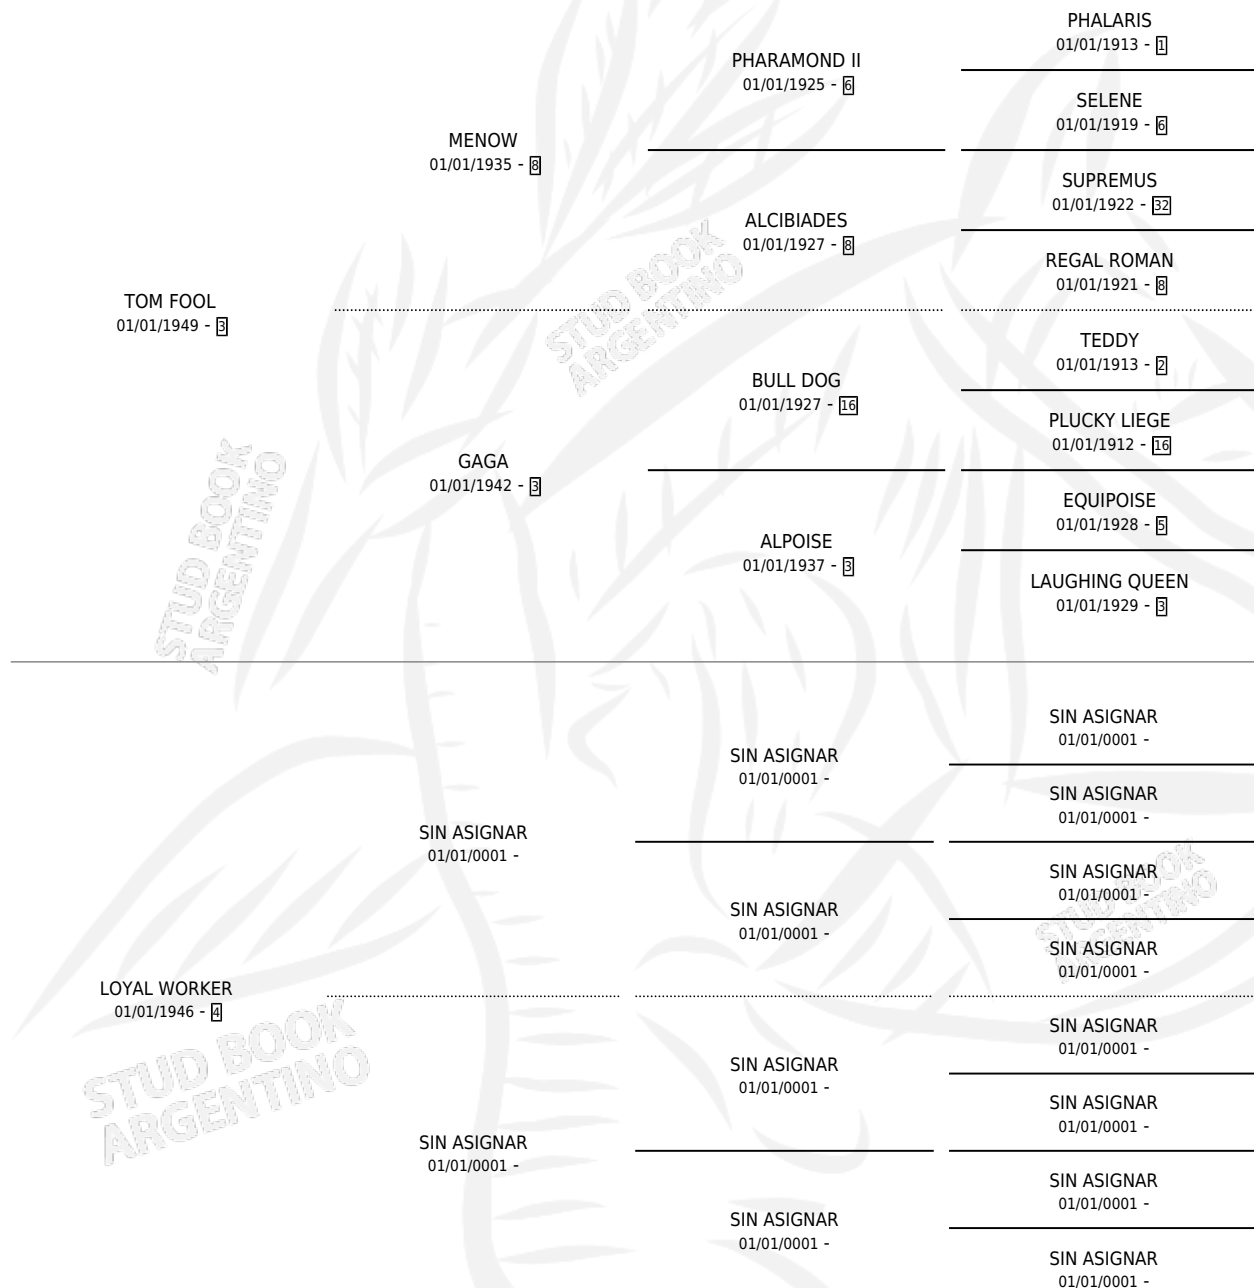

LADIES AID

por TOM FOOL y LOYAL WORKER por SIN ASIGNAR

Argentina · Hembra · Zaino Negro · · 01/01/1960
Familia 4 · Volumen 24

ESTADO

TIPIFICACIÓN SANGUÍNEA	X
TIPIFICACIÓN POR ADN	X
PASAPORTE	X
IDENTIFICACIÓN POR MICROCHIP	X
REPRODUCTOR	X

Lugar de nacimiento: Campo particular

Criador: Sin dato

~

HIJOS

	MACHOS	HEMBRAS
1 NACIERON	1	0
SIN ACTUACIONES		

PEDIGREE

LADIES AID

Datos oficiales del Stud Book Argentino