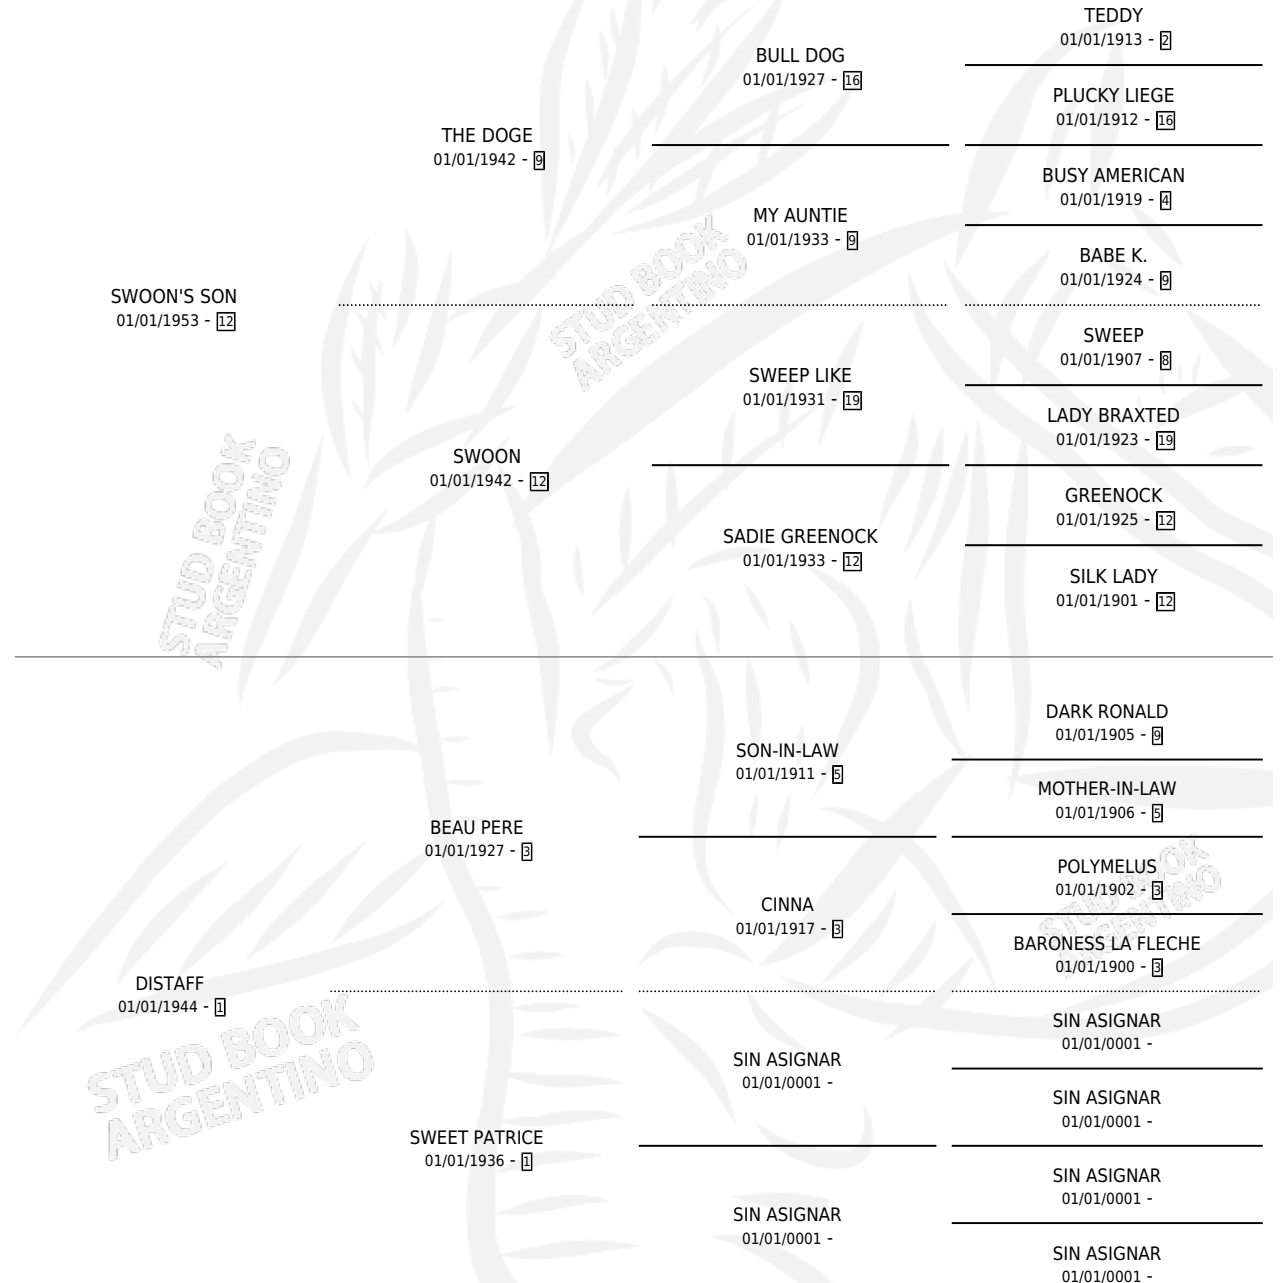

LOOM

por SWOON'S SON y DISTAFF por BEAU PERE

Argentina · Macho · Zaino Colorado · SP · 01/01/1962
Familia 1 · Volumen 24

ESTADO

| | |
|------------------------------|---|
| TIPIFICACIÓN SANGUÍNEA | X |
| TIPIFICACIÓN POR ADN | X |
| PASAPORTE | X |
| IDENTIFICACIÓN POR MICROCHIP | X |
| REPRODUCTOR | X |

Lugar de nacimiento: Campo particular

Criador: Sin dato

~

HIJOS

| | MACHOS | HEMBRAS |
|-----------------|--------|---------|
| 3 NACIERON | 1 | 2 |
| SIN ACTUACIONES | | |

PEDIGREE

LOOM

Datos oficiales del Stud Book Argentino