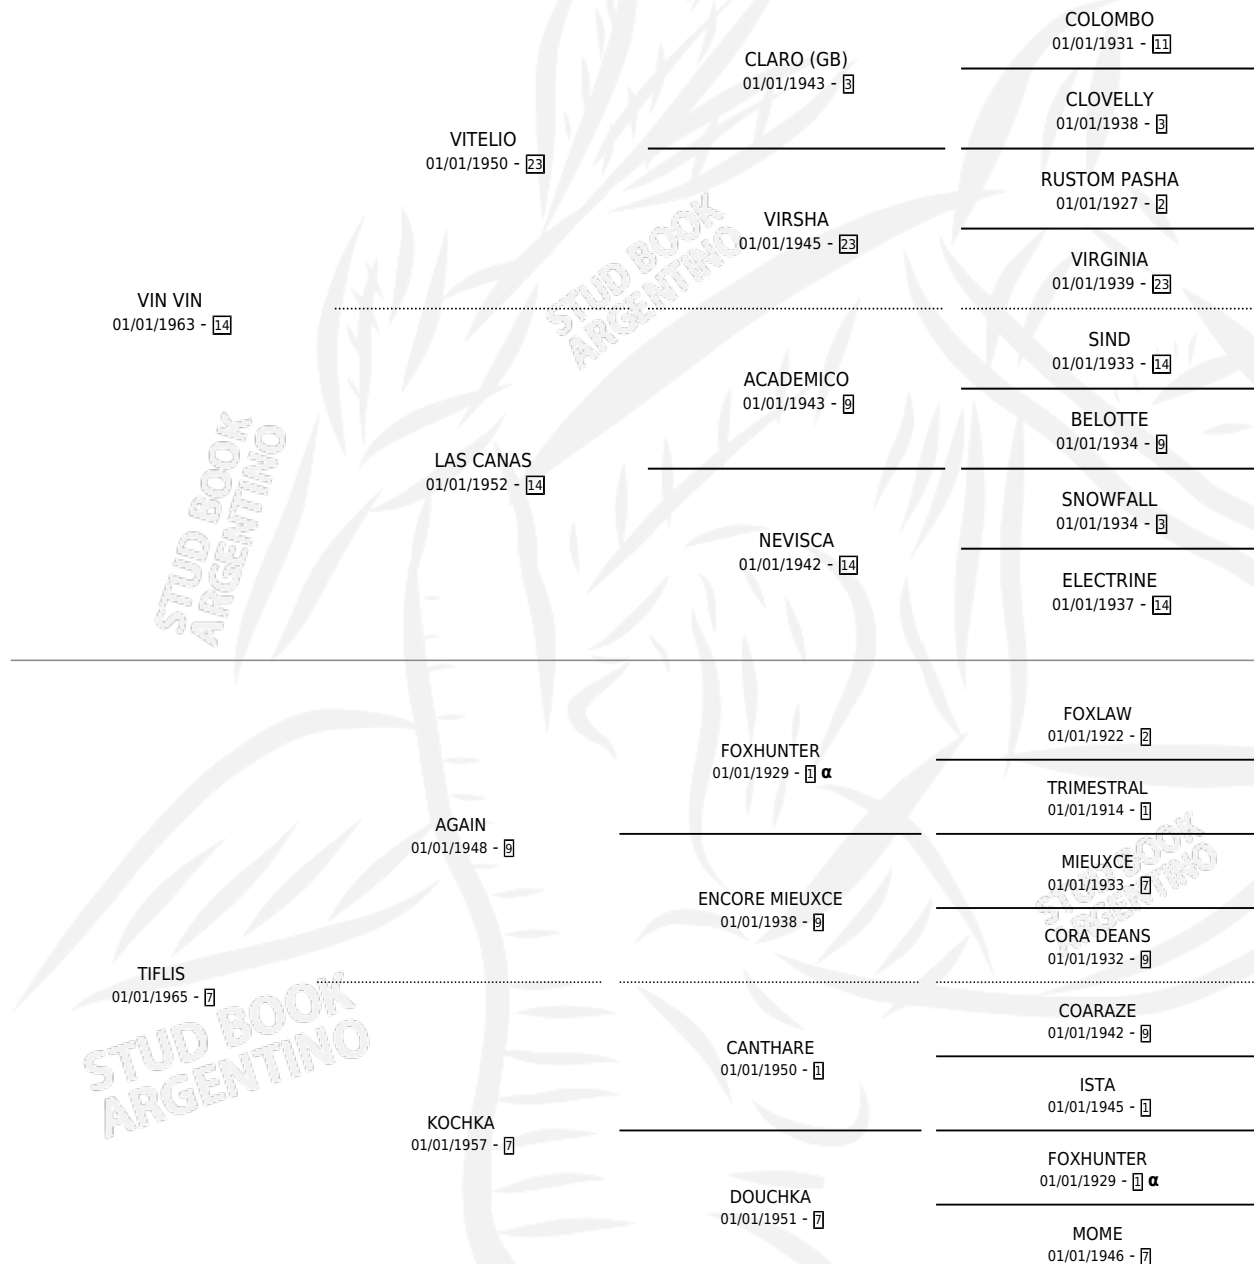

Lugar de nacimiento: Campo particular

Criador: Las Camelias S.R.L.

~

HIJOS

	MACHOS	HEMBRAS
4 NACIERON	3	1
3 CORRIERON	2	1
1 GANARON	0	1
0 GANADORES CL	0 GANADORES GR	0 GANADORES G1

PEDIGREE

INBREEDING : α

CAMPAÑA

Solo carreras oficiales de Argentina

POR EDAD

EDAD	CC	1°	2°	3°	4°	5°	NP	CLC	CLG	CLCG1	CLGG1	IMPORTE	GANANCIA / CC
5 AÑOS	1	1	0	0	0	0	0	0	0	0	0	\$0	\$0
TOTALES	1	1	0	0	0	0	0	0	0	0	0	\$0	\$0
%		100%	0.0%	0.0%	0.0%	0.0%	0.0%	0.0%	0.0%	0.0%	0.0%		

SERVICIOS

Servicios **10** / Nacimientos **4** / Efectividad **40.00%**

PADRILLO	PRODUCTO	CRIADOR	1ER SERVICIO	ÚLTIMO SERVICIO
TOGA DANCER (USA)	∅		09/11/1992	09/11/1992
SILVER SUNSETS (USA)	∅		01/11/1991	01/11/1991
ROCCO	ROCCO TIGRE (M ZD, 05/09/1991)	LAS CAMELIAS	27/09/1990	27/09/1990
ROCCO	∅		18/10/1989	18/10/1989
ROCCO	∅		09/11/1988	02/12/1988
ROCCO	ROCC GRACE (H ZD, 13/09/1988)	LAS CAMELIAS	02/10/1987	02/10/1987
GALLION	∅		12/10/1986	21/12/1986
GALLION	SED CHOLO (M Z, 03/10/1986)	SIN DATO	22/10/1985	25/10/1985
GALLION	∅			
GALLION	SED TIGRE (M Z, 23/09/1984)	SIN DATO		