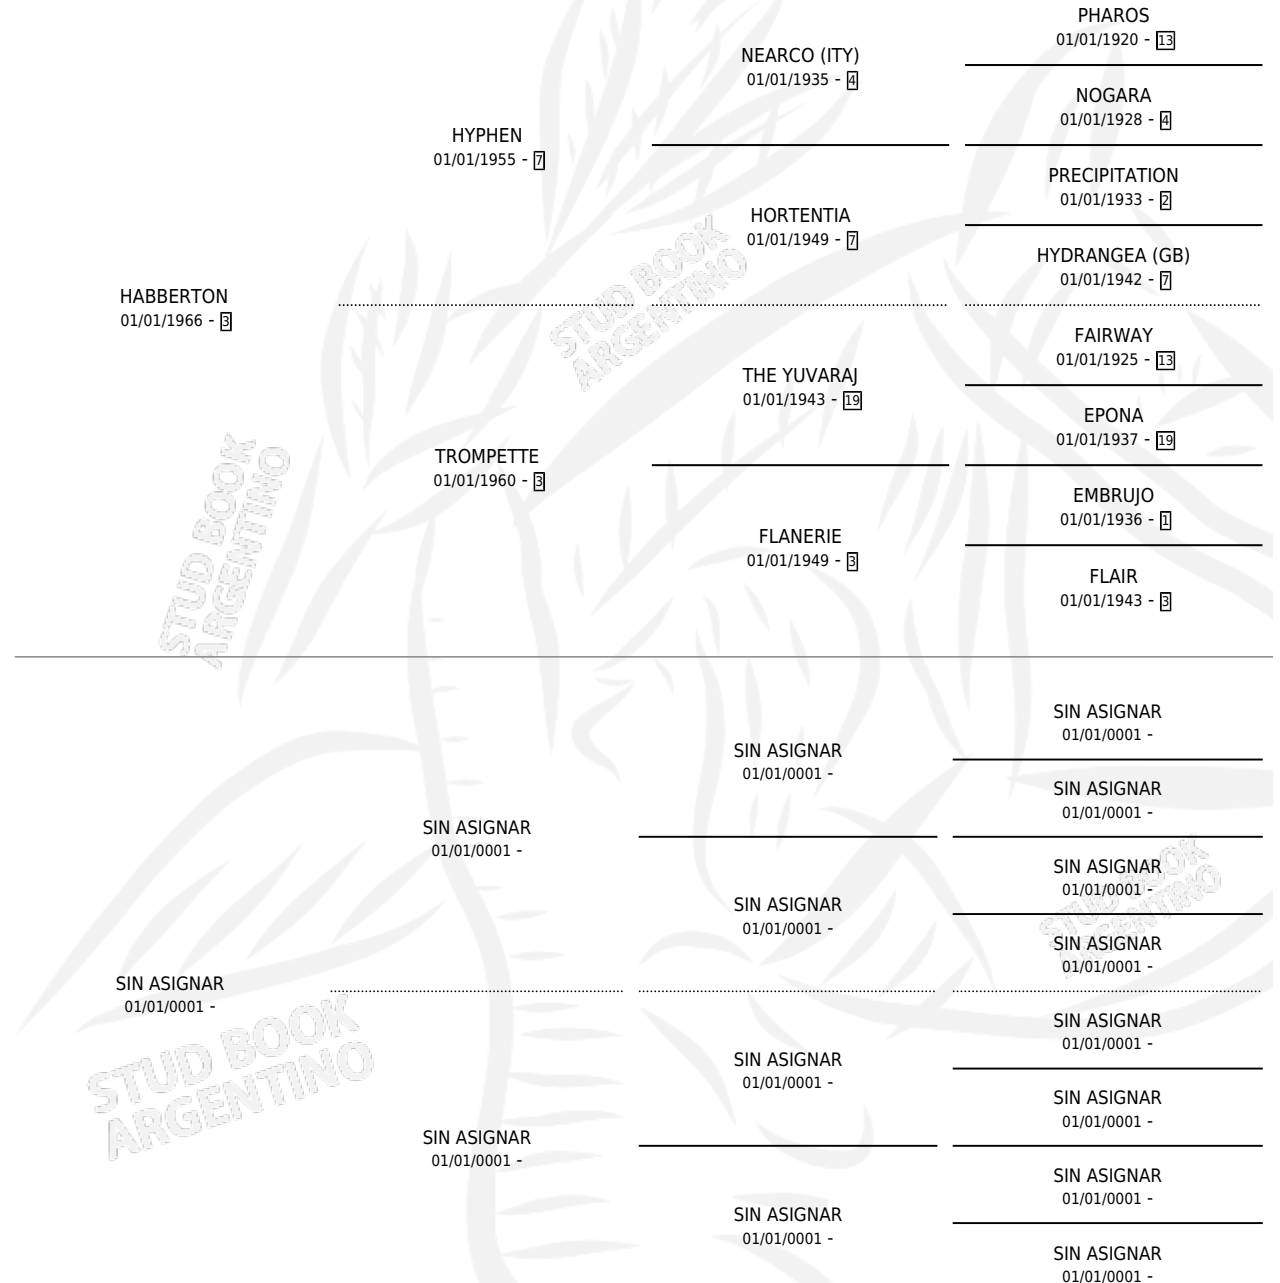

HABBERMIS

por **HABBERTON** y **SIN ASIGNAR** por **SIN ASIGNAR**

Argentina · Hembra · Alazan · SP · 01/01/1978
Familia · Volumen 30

ESTADO

TIPIFICACIÓN SANGUÍNEA	X
TIPIFICACIÓN POR ADN	X
PASAPORTE	X
IDENTIFICACIÓN POR MICROCHIP	X
REPRODUCTOR	✓

Lugar de nacimiento: Campo particular

Criador: Sin dato

PEDIGREE

S

mientos 0 / Efectividad 0.00%

PADRILLO

PRODUCTO

CRIADOR