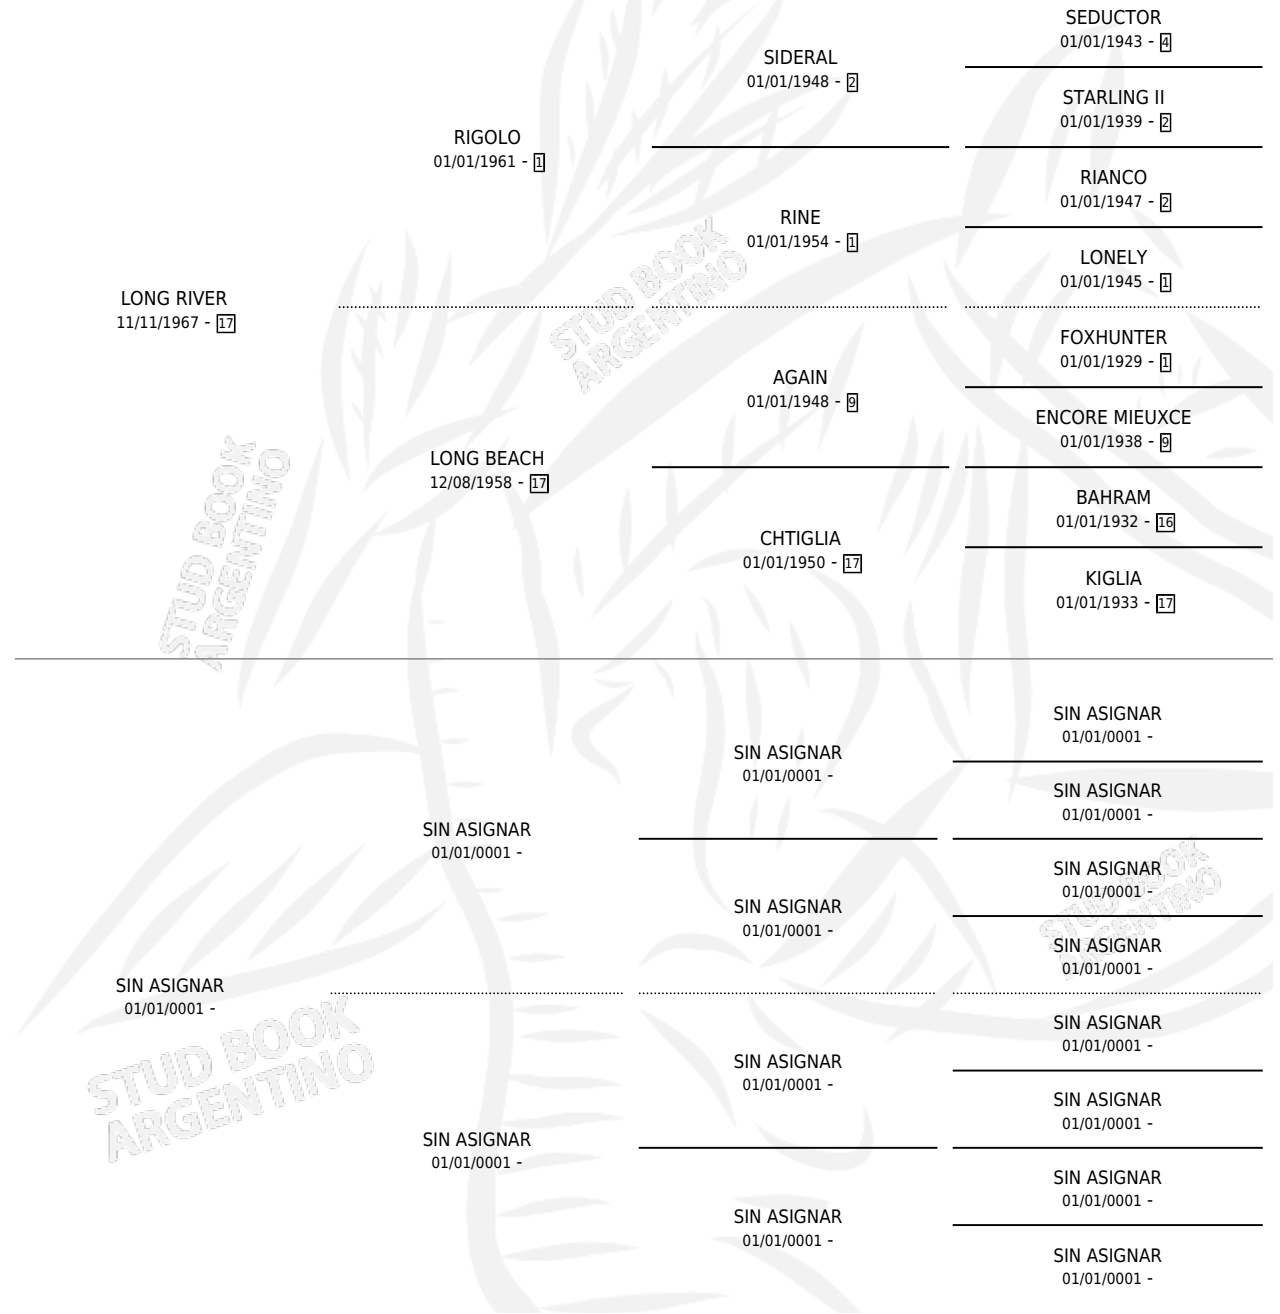

LA LIGERONA

por LONG RIVER y SIN ASIGNAR por SIN ASIGNAR

Argentina · Hembra · Zaino Colorado · SP · 01/01/1978
Familia · Volumen 30

ESTADO

TIPIFICACIÓN SANGUÍNEA	X
TIPIFICACIÓN POR ADN	X
PASAPORTE	X
IDENTIFICACIÓN POR MICROCHIP	X
REPRODUCTOR	✓

Lugar de nacimiento: Campo particular

Criador: Sin dato

PEDIGREE

S

mientos 0 / Efectividad 0.00%

PADRILLO

PRODUCTO

CRIADOR

1ER SERVICIO

ÚLTIMO SERVICIO

ROMALEJO

∅

LA LIGERONA

Datos oficiales del Stud Book Argentino

Documento generado el 08/05/2026

studbook.org.ar