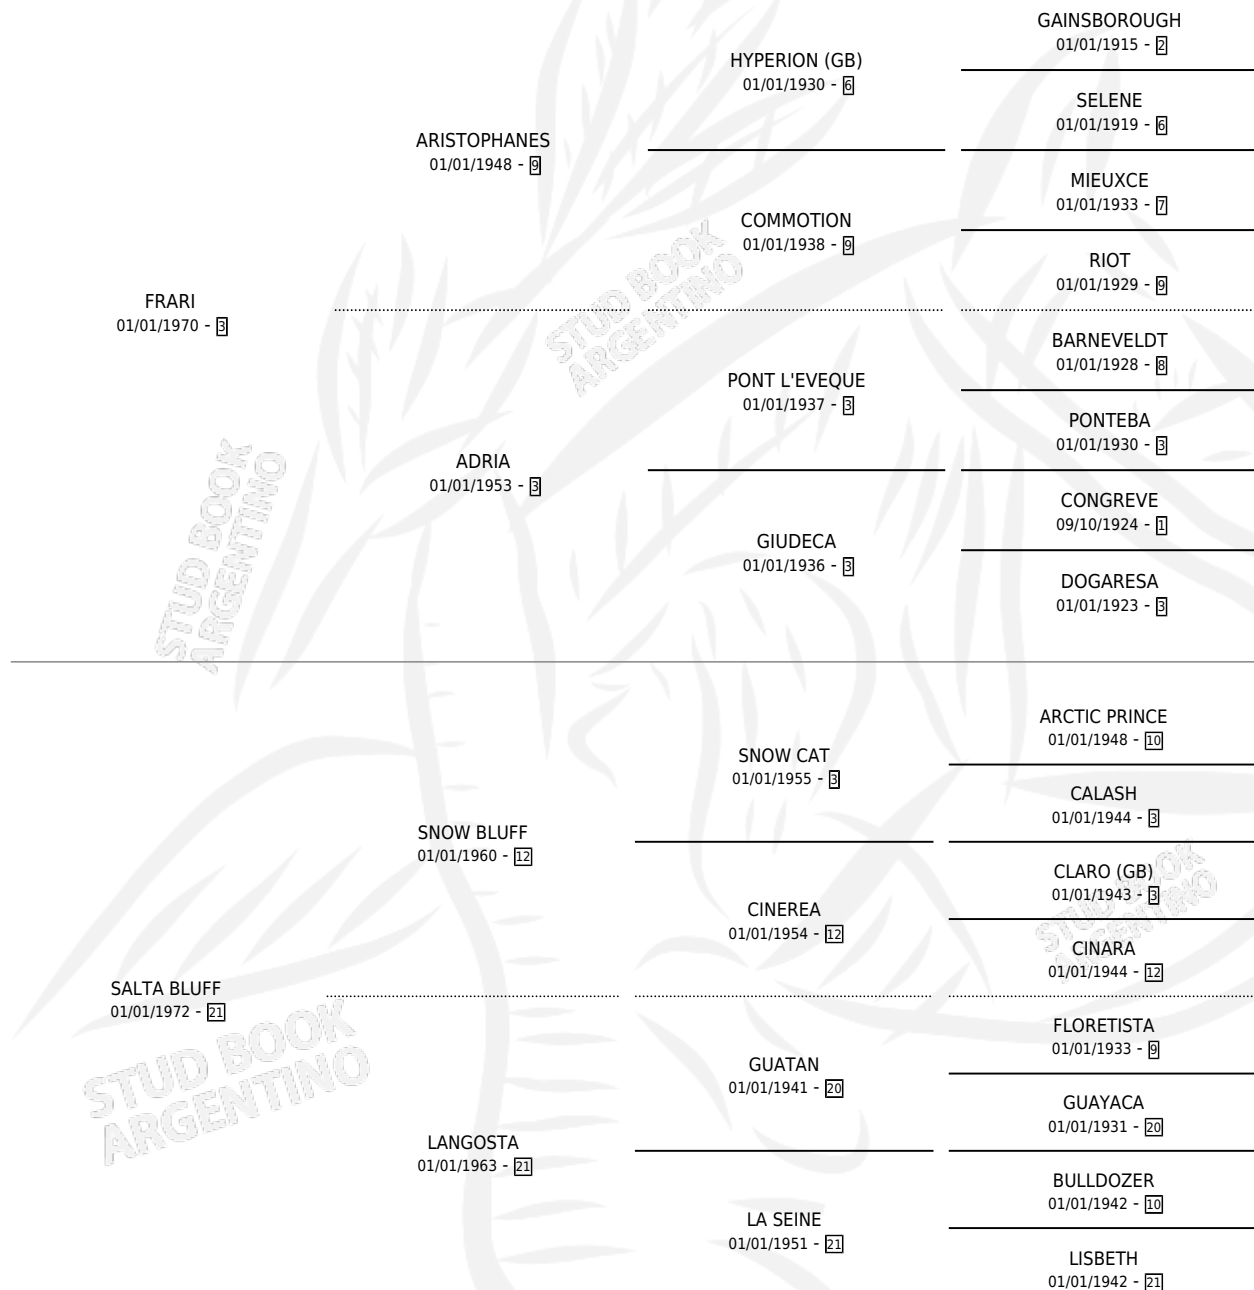

FRAU SALTEÑA

por FRARI y SALTA BLUFF por SNOW BLUFF

Argentina · Hembra · Zaino · SP · 14/11/1978
Familia 21 · Volumen 30

ESTADO

TIPIFICACIÓN SANGUÍNEA	✓
TIPIFICACIÓN POR ADN	X
PASAPORTE	X
IDENTIFICACIÓN POR MICROCHIP	X
REPRODUCTOR	✓

Lugar de nacimiento: Campo particular

Criador: Sin dato

~

HIJOS

	MACHOS	HEMBRAS
4 NACIERON	1	3
1 CORRIERON	0	1

SIN ACTUACIONES

PEDIGREE

S

cimientos 4 / Efectividad 40.00%

PADRILLO	PRODUCTO	CRIADOR	1ER SERVICIO	ÚLTIMO SERVICIO
PEPE FLEET	LA SALTEÑITA (H ZD, 11/10/1995)	SIN DATO	27/10/1994	27/10/1994
FRAU SALTEÑA	EL DECRETO (M Z, 19/11/1993)	SIN DATO	05/12/1992	05/12/1992
PEPE FLEET			23/11/1991	25/11/1991
MOTIVADO	CLARANCIA (H Z, 26/11/1990)	SIN DATO	17/12/1989	21/12/1989
STEBBING OUT	Ø		16/11/1988	13/12/1988
STEBBING OUT	Ø		07/12/1987	17/12/1987
MONTERO BLUFF	Ø		10/09/1986	10/09/1986
MONTERO BLUFF	Ø		21/09/1985	23/09/1985
RIVERSIDE SAM (USA)	Ø			
DOUBLE QUICK (USA)	SALTEÑA QUICK (H Z, 21/10/1984)	SIN DATO		