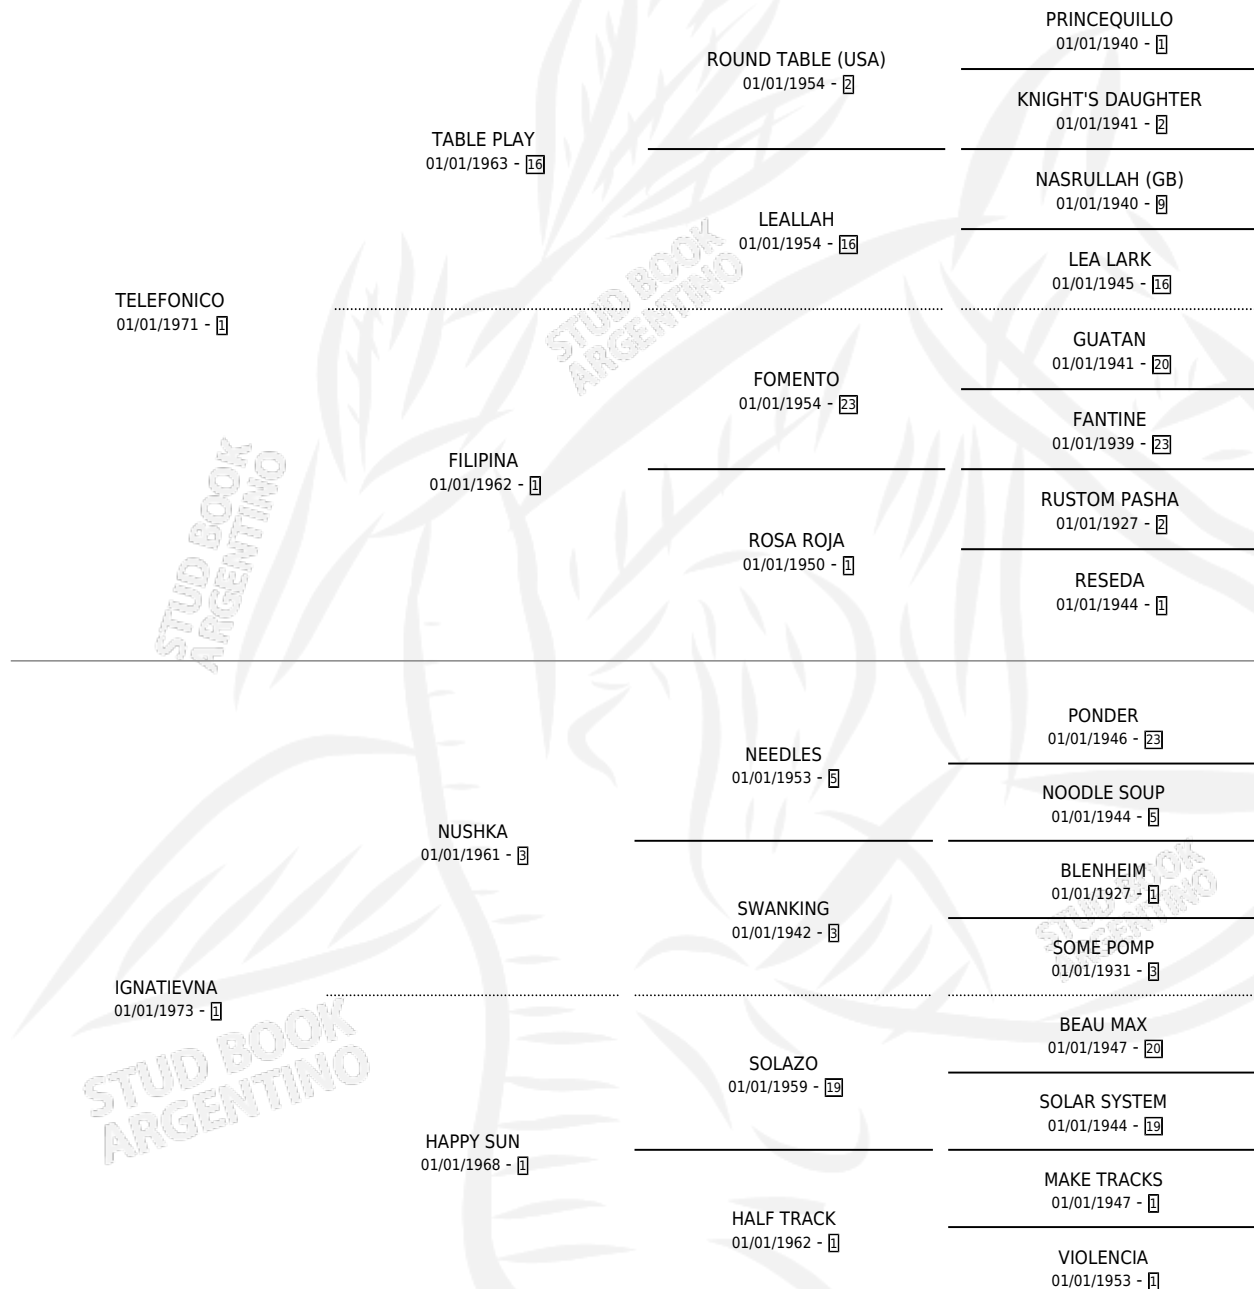

Lugar de nacimiento: Campo particular

Criador: Berlanga Ignacio Ramiro

~

HIJOS

	MACHOS	HEMBRAS
7 NACIERON	4	3
4 CORRIERON	1	3
4 GANARON	1	3
0 GANADORES CL	0 GANADORES GR	0 GANADORES G1

PEDIGREE

CAMPAÑA

Solo carreras oficiales de Argentina