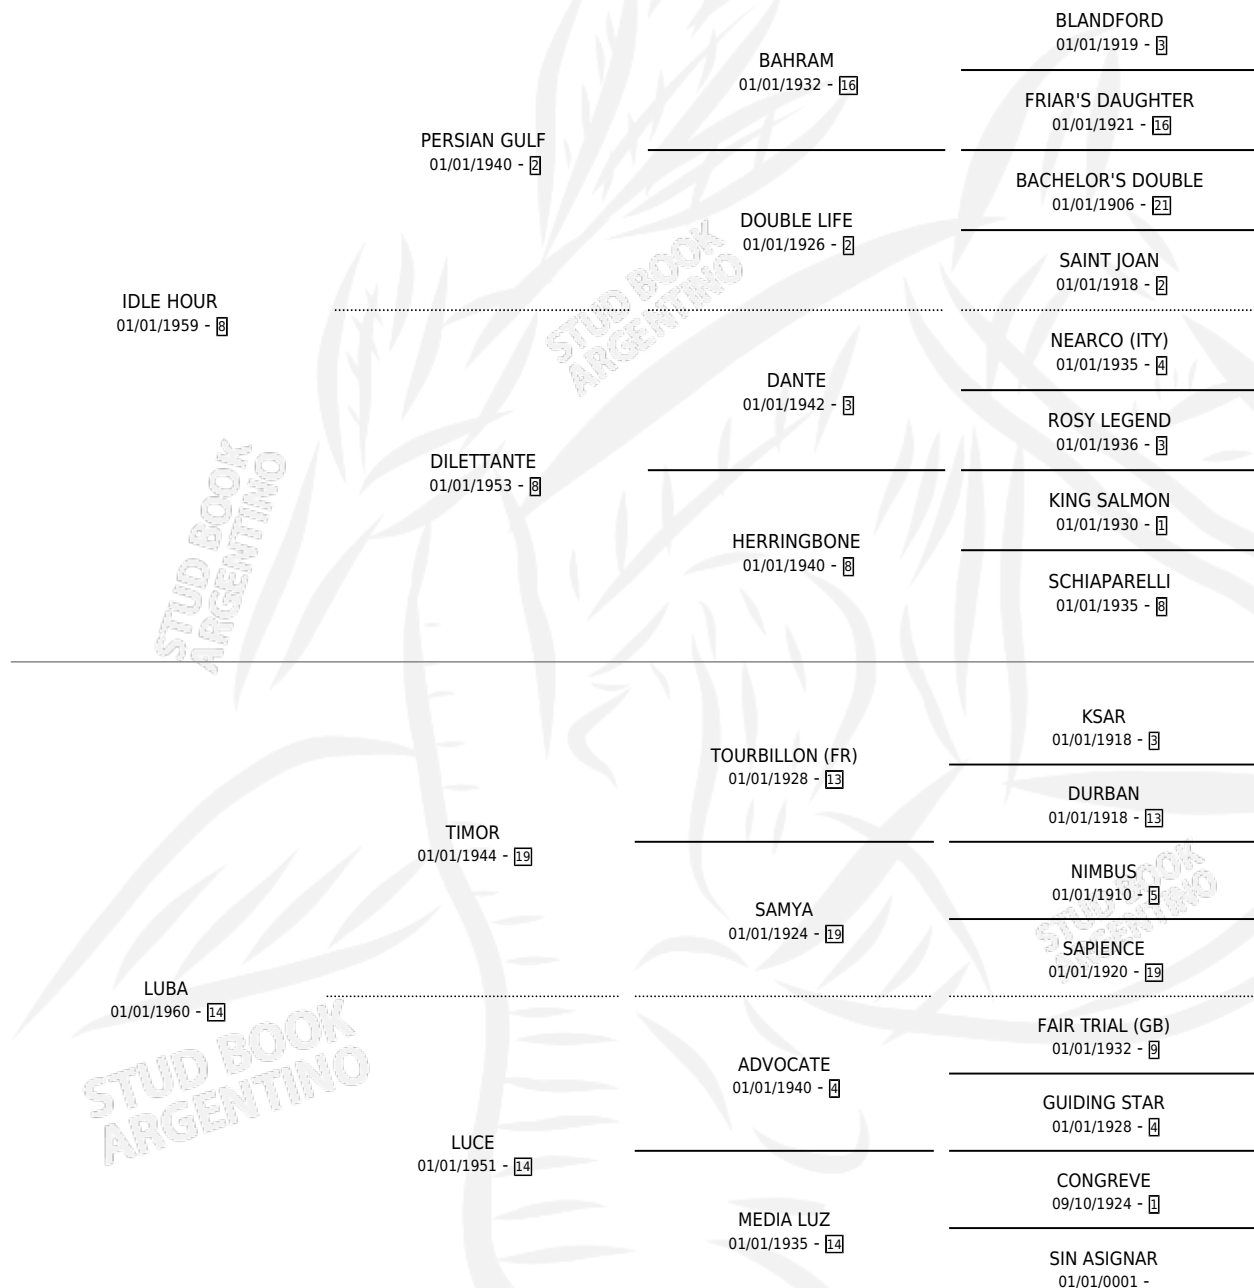

# LOSANGE

por **IDLE HOUR** y **LUBA** por **TIMOR**

Argentina · Hembra · Zaino Doradillo · SP · 23/09/1965  
Familia 14 · Volumen 25

## ESTADO

TIPIFICACIÓN SANGUÍNEA	X
TIPIFICACIÓN POR ADN	X
PASAPORTE	X
IDENTIFICACIÓN POR MICROCHIP	X
REPRODUCTOR	✓

**Lugar de nacimiento:** Campo particular

**Criador:** Sin dato

~

## HIJOS

	MACHOS	HEMBRAS
5 NACIERON	4	1
1 CORRIERON	1	0
1 GANARON	1	0
<b>0</b> GANADORES <b>CL</b>	<b>0</b> GANADORES <b>GR</b>	<b>0</b> GANADORES <b>G1</b>

## PEDIGREE

S

cimientos 5 / Efectividad 41.67%

PADRILLO	PRODUCTO	CRIADOR	1ER SERVICIO	ÚLTIMO SERVICIO
BOLT <b>LOSANGE</b>	MERRY BOLT (M ZN, 25/12/1973) •MURIÓ EL 01/07/2005•	SIN DATO		
OFF SHORE GAMBLE (USA) <b>Datos oficiales del Stud Book Argentino</b>	∅			
ROYAL ACCOMPLICE (USA) Documento generado el 03/05/2026	∅			
ROYAL ACCOMPLICE (USA) Stud Book Argentino	∅			
BISCAYNE	∅			
BOLT	∅			
MONDRAGON	∅			
BENGALI	BEN IDLE (M ZN, 14/10/1979)	SIN DATO		
BENGALI	LOSALI (M A, 23/09/1978)	SIN DATO		
SO BOLD	BOLD HOUR (M ZD, 28/10/1976)	SIN DATO		
BOLT	LOSA BOLT (H Z, 12/02/1975) •MURIÓ EL 01/01/2006•	SIN DATO		
BIRMINGHAM	∅			