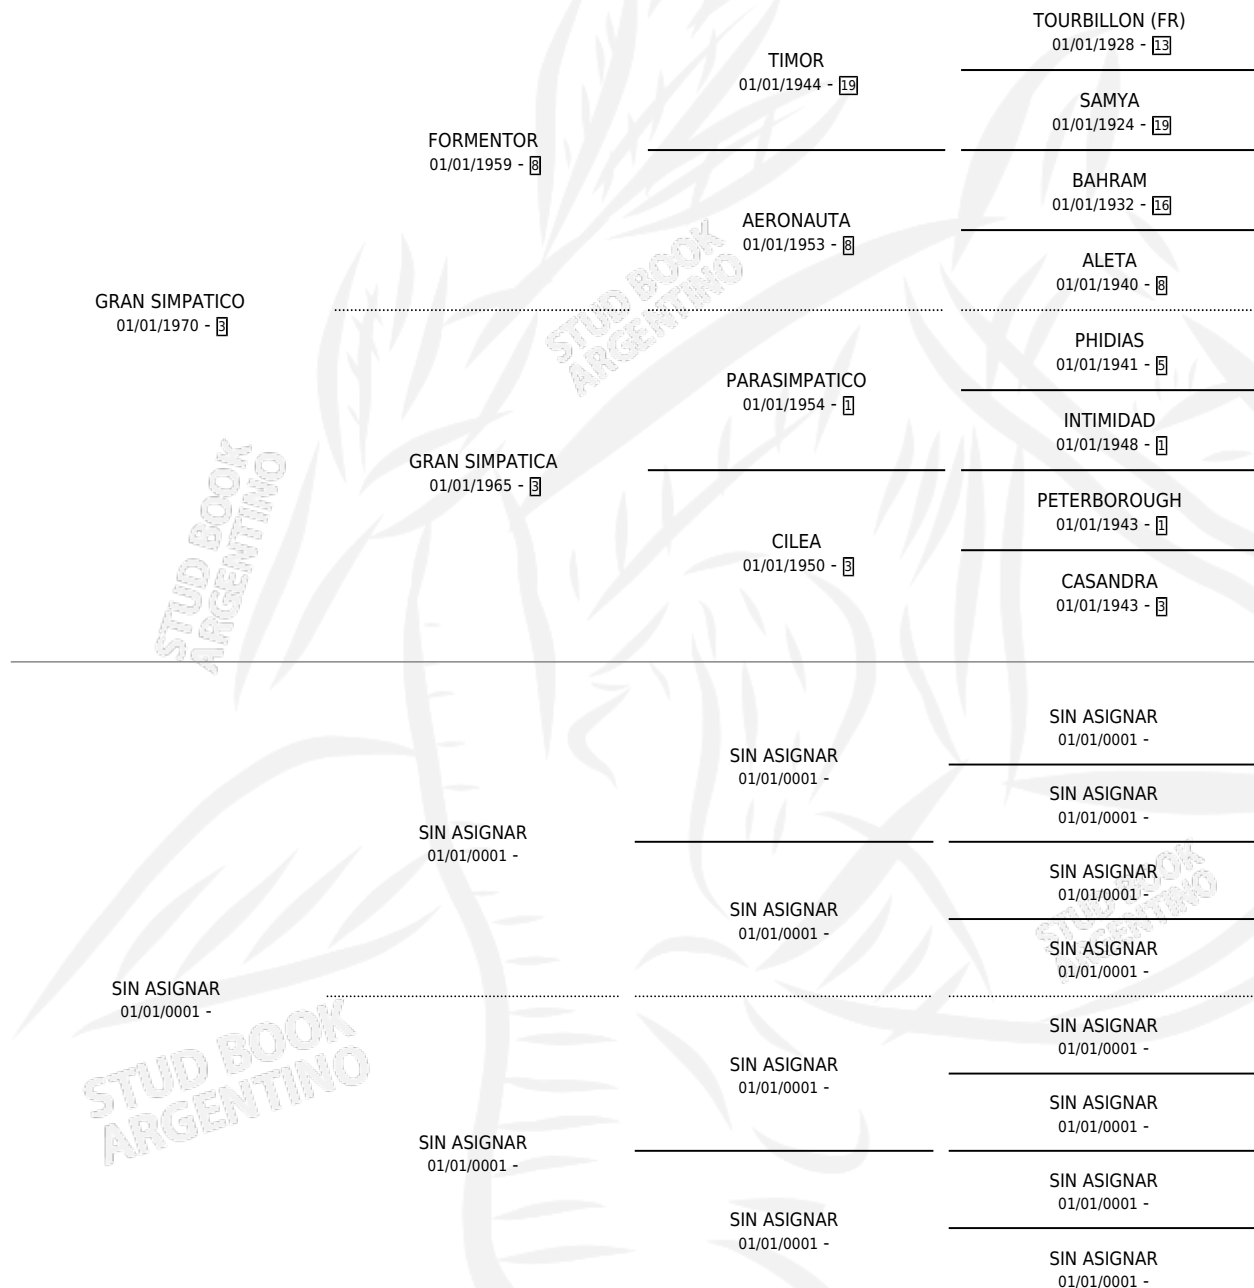

GRAN FLIGHTY

por GRAN SIMPATICO y SIN ASIGNAR por SIN ASIGNAR

Argentina · Hembra · Zaino · SP · 01/01/1978
Familia · Volumen 30

ESTADO

TIPIFICACIÓN SANGUÍNEA	X
TIPIFICACIÓN POR ADN	X
PASAPORTE	X
IDENTIFICACIÓN POR MICROCHIP	X
REPRODUCTOR	✓

Lugar de nacimiento: Campo particular

Criador: Sin dato

~

HIJOS

	MACHOS	HEMBRAS
5 NACIERON	3	2
2 CORRIERON	2	0

SIN ACTUACIONES

PEDIGREE

S

cimientos 5 / Efectividad 45.45%

PADRILLO	PRODUCTO	CRIADOR	1ER SERVICIO	ÚLTIMO SERVICIO
FREE STATE	Ø		13/10/1994	16/10/1994
GRAN FLIGHTY	Ø		04/09/1993	26/09/1993
PINCEN	FUERTE PAMPA (M ZD, 01/09/1993)	PAMPA BARBARA	15/09/1992	18/09/1992
PINCEN	TOMKA PAMPA (M ZC, 18/10/1991)	PAMPA BARBARA	24/09/1990	08/11/1990
PINCEN	AMANCAY PAMPA (H Z, 15/09/1990)	PAMPA BARBARA	12/10/1989	14/10/1989
FREE STATE	DUENDE PAMPA (M Z, 04/10/1989)	PAMPA BARBARA	21/10/1988	25/10/1988
FREE STATE	LA ROSITA (H Z, 13/10/1988)	SIN DATO	11/10/1987	14/10/1987
FREE STATE	Ø		13/10/1986	14/10/1986
FREE STATE	Ø		07/09/1985	02/11/1985
CONTRATADO	Ø			
CONTRATADO	Ø			