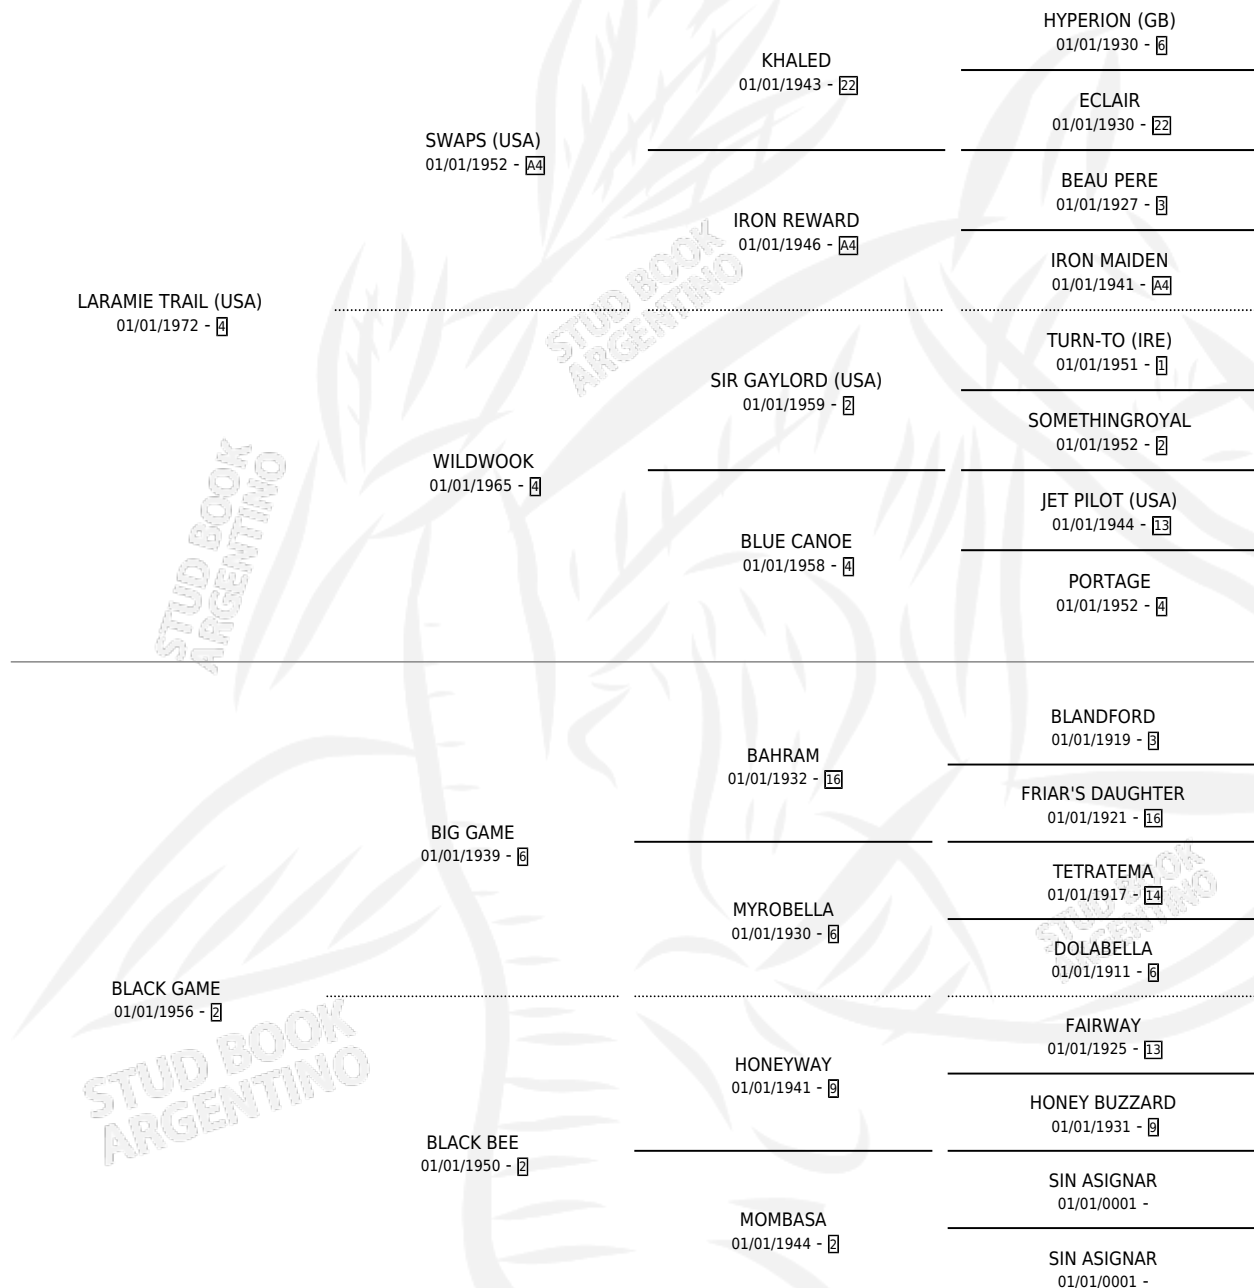

LARAMIE GAME

por LARAMIE TRAIL (USA) y BLACK GAME por BIG GAME

Argentina · Macho · Zaino · SP · 23/11/1978
Familia 2 · Volumen 30

ESTADO

TIPIFICACIÓN SANGUÍNEA	X
TIPIFICACIÓN POR ADN	X
PASAPORTE	X
IDENTIFICACIÓN POR MICROCHIP	X
REPRODUCTOR	✓

Lugar de nacimiento: Campo particular

Criador: Sin dato

PEDIGREE

CAMPAÑA

Solo carreras oficiales de Argentina

POR EDAD

EDAD	CC	1°	2°	3°	4°	5°	NP	CLC	CLG	CLCG1	CLGG1	IMPORTE	GANANCIA / CC
4 AÑOS	1	1	0	0	0	0	0	0	0	0	0	\$0	\$0
TOTALES	1	1	0	0	0	0	0	0	0	0	0	\$0	\$0
%		100%	0.0%	0.0%	0.0%	0.0%	0.0%	0.0%	0.0%	0.0%	0.0%		