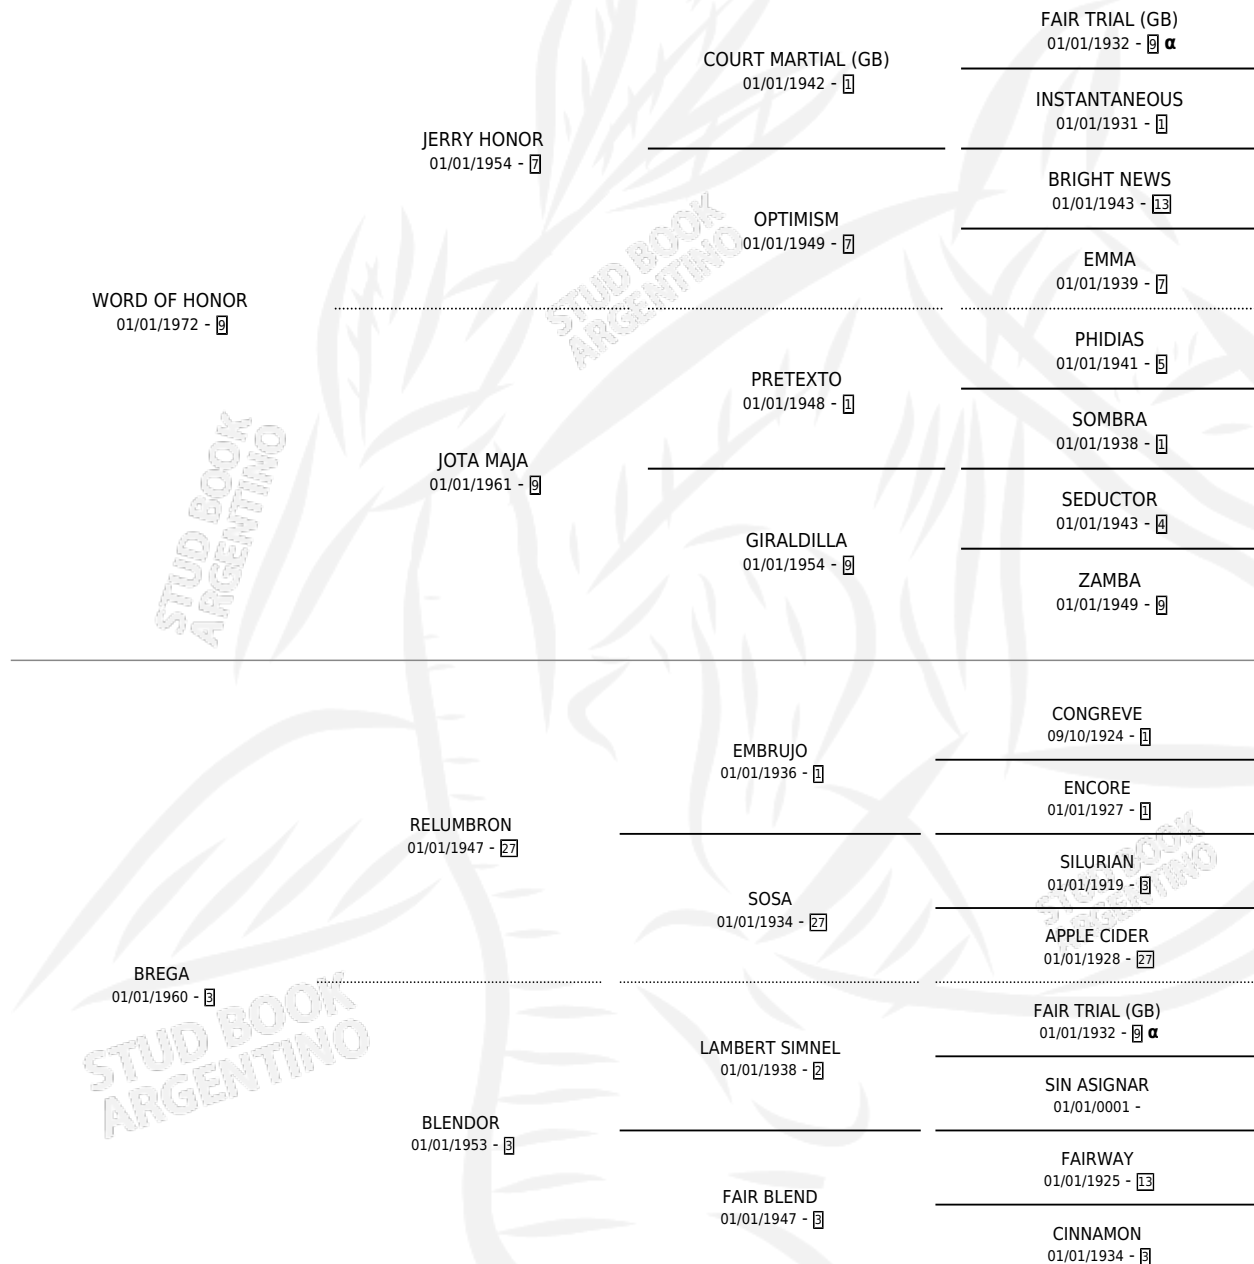

DOÑA HONOR

por WORD OF HONOR y BREGA por RELUMBRON

Argentina · Hembra · Tordillo · SP · 07/11/1978
Familia 3-e · Volumen 30

ESTADO

TIPIFICACIÓN SANGUÍNEA	✓
TIPIFICACIÓN POR ADN	X
PASAPORTE	X
IDENTIFICACIÓN POR MICROCHIP	X
REPRODUCTOR	✓

Lugar de nacimiento: Campo particular

Criador: Loma Chica

~

HIJOS

	MACHOS	HEMBRAS
9 NACIERON	5	4
4 CORRIERON	2	2
2 GANARON	2	0

0 GANADORES **CL**   **0** GANADORES **GR**   **0** GANADORES **G1**

PEDIGREE

INBREEDING : α