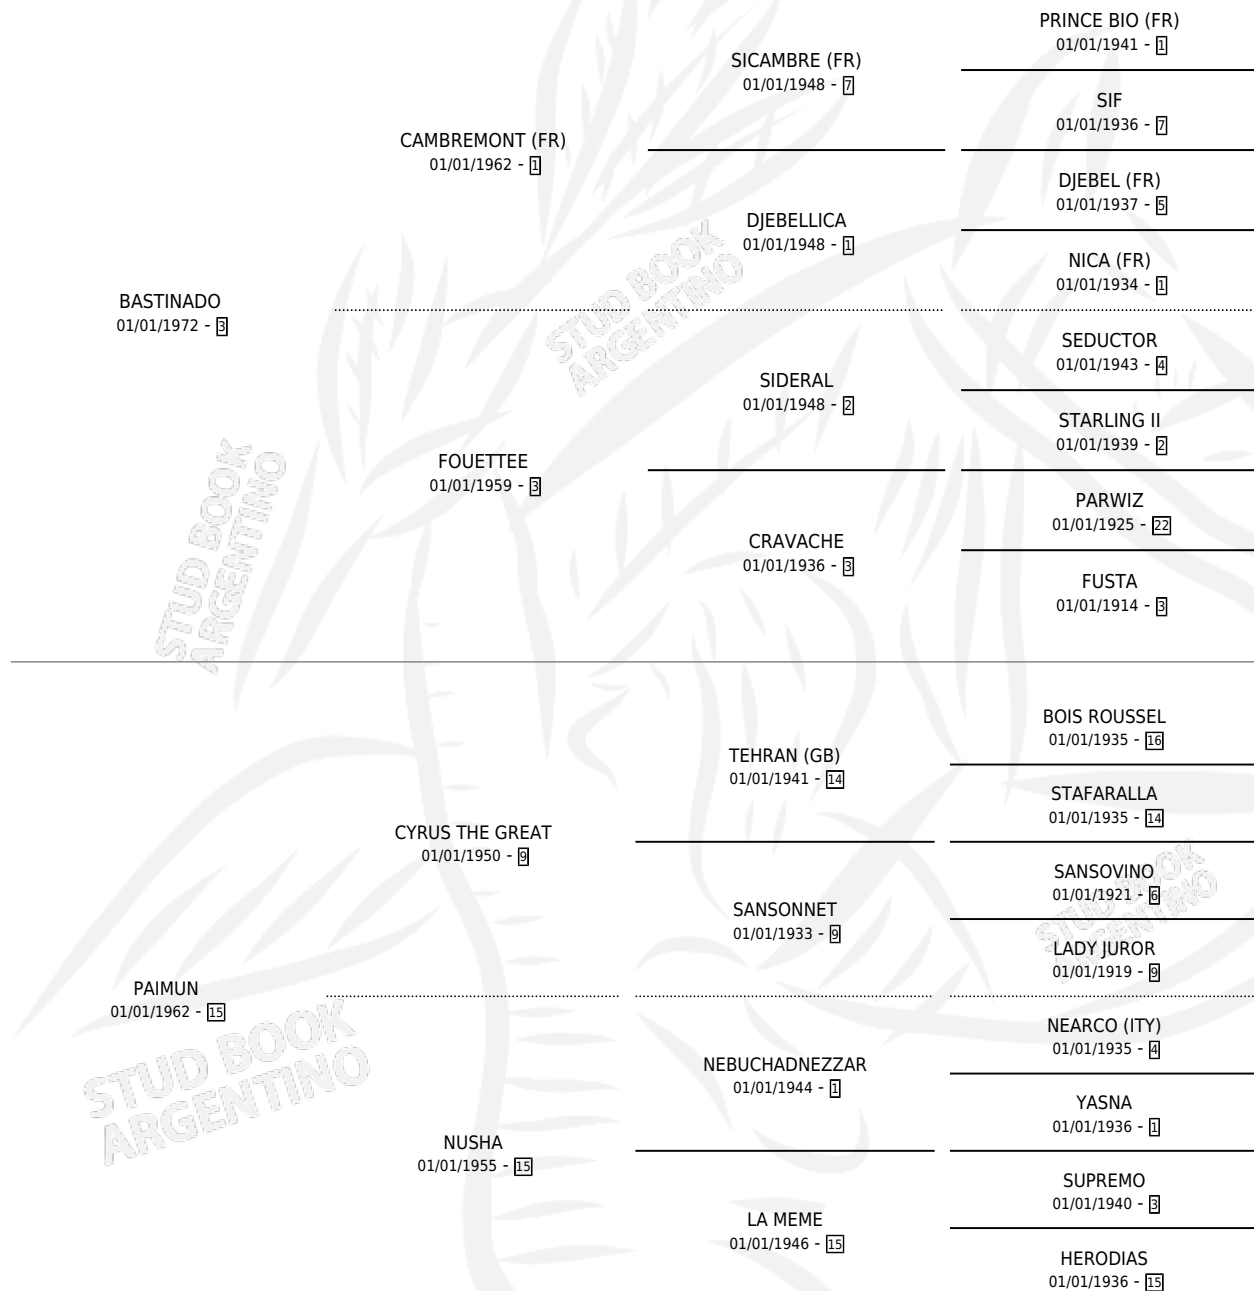

PIRAGUA

por **BASTINADO** y **PAIMUN** por **CYRUS THE GREAT**

Argentina · Hembra · Zaino Colorado · SP · 01/01/1978
Familia 15-d · Volumen 30

ESTADO

TIPIFICACIÓN SANGUÍNEA	X
TIPIFICACIÓN POR ADN	X
PASAPORTE	X
IDENTIFICACIÓN POR MICROCHIP	X
REPRODUCTOR	✓

Lugar de nacimiento: Campo particular

Criador: Sin dato

~

HIJOS

	MACHOS	HEMBRAS
7 NACIERON	6	1

SIN ACTUACIONES

PEDIGREE

S

mientos 7 / Efectividad **77.78%**

PADRILLO	PRODUCTO	CRIADOR	1ER SERVICIO	ÚLTIMO SERVICIO
TUPUNGATO	Ø		04/11/1992	13/11/1992
ES BRAVO	PREDULO (M ZC, 21/10/1992)	SIN DATO	10/11/1991	10/11/1991
ESTRATEGA	GAFER NAVEGANTE (M ZD, 06/11/1991)	SIN DATO	07/11/1990	07/11/1990
ESTRATEGA	GAFER PIRADO (M A, 30/10/1990)	SIN DATO	15/11/1989	15/11/1989
ESTRATEGA	GAFER TONTO (M A, 14/12/1988)	SIN DATO	29/12/1987	29/12/1987
FAR	GAFER FARM (H T, 06/11/1987) •MURIÓ EL 22/04/1989•	SIN DATO	29/11/1986	29/11/1986
EL PERDON	REMOLINO TO (M Z, 07/11/1986)	SIN DATO	03/12/1985	03/12/1985
PALACE DANCER (GB)	ANDRESITO (M Z, 02/09/1984)	SIN DATO		
RED RUFUS (IRE)	Ø			