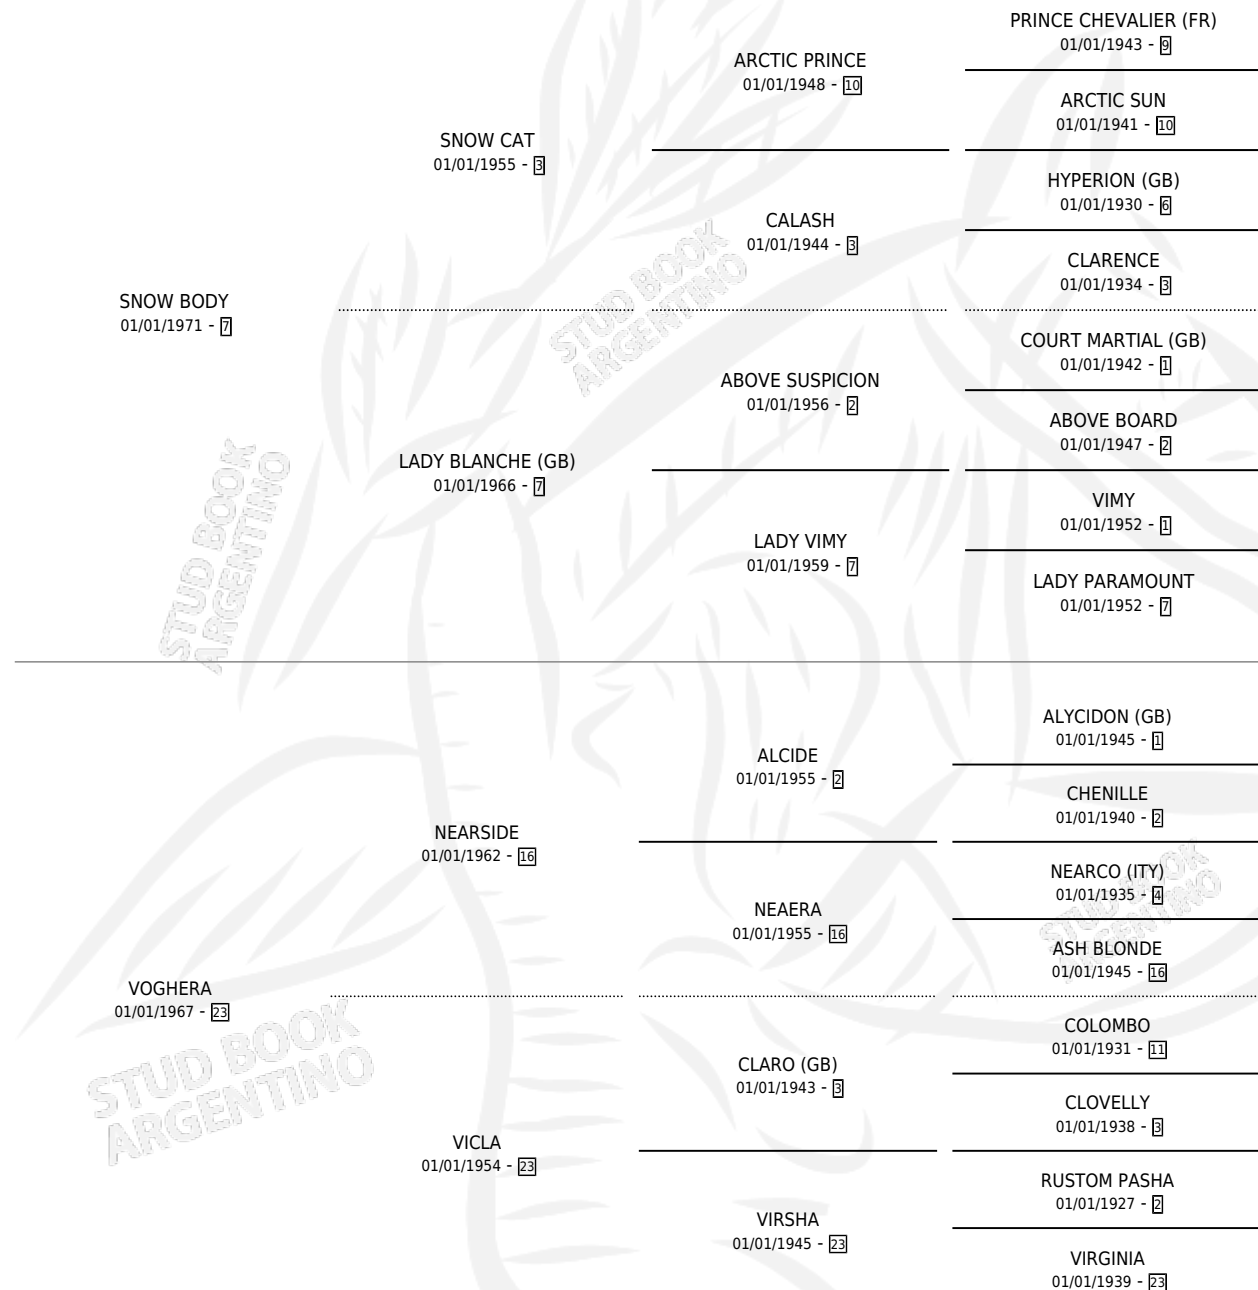

MOORE BODY

por SNOW BODY y VOGHERA por NEARSIDE

Argentina · Hembra · Alazan · SP · 01/01/1978
Familia 23-a · Volumen 30

ESTADO

TIPIFICACIÓN SANGUÍNEA	✓
TIPIFICACIÓN POR ADN	X
PASAPORTE	X
IDENTIFICACIÓN POR MICROCHIP	X
REPRODUCTOR	✓

Lugar de nacimiento: Campo particular

Criador: Sin dato

~

HIJOS

	MACHOS	HEMBRAS
6 NACIERON	1	5
4 CORRIERON	1	3
4 GANARON	1	3
0 GANADORES CL	0 GANADORES GR	0 GANADORES G1

PEDIGREE

CAMPAÑA

Solo carreras oficiales de Argentina