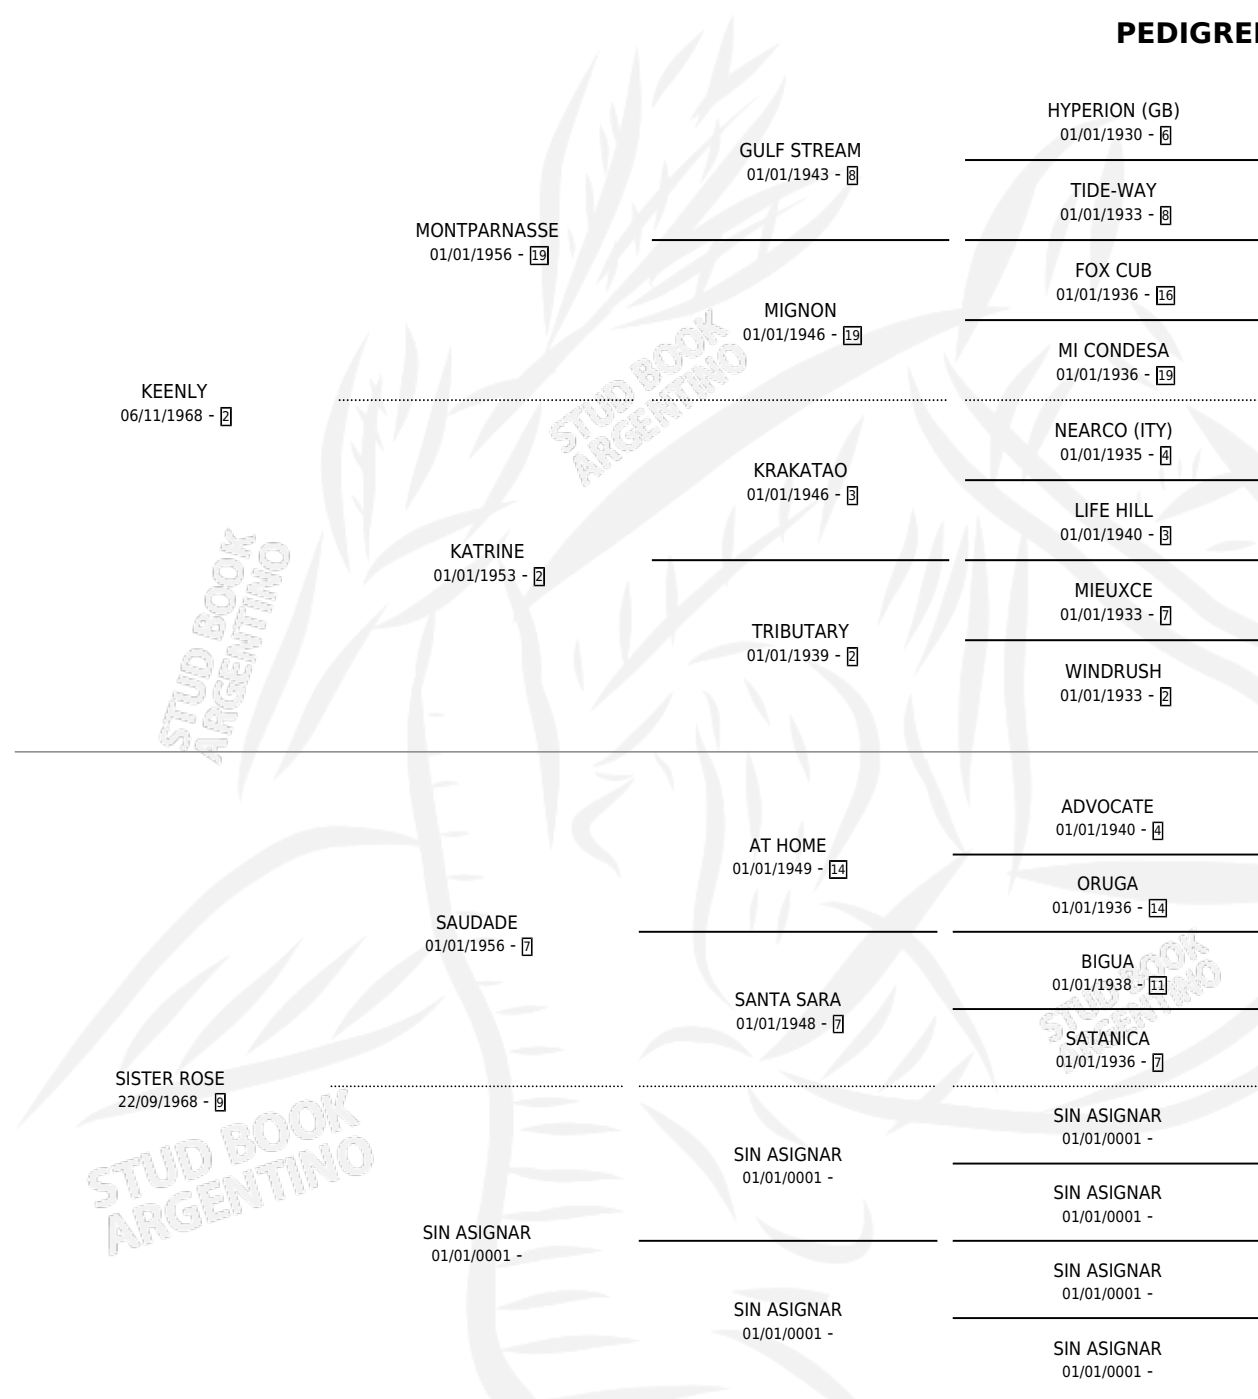

# PEDIGREE

por KEENLY y SISTER ROSE por SAUDADE

Argentina · Macho · Zaino Colorado · SP · 23/11/1978  
Familia 9 · Volumen 30

## ESTADO

TIPIFICACIÓN SANGUÍNEA	X
TIPIFICACIÓN POR ADN	X
PASAPORTE	X
IDENTIFICACIÓN POR MICROCHIP	X
REPRODUCTOR	X

**Lugar de nacimiento:** Campo particular

**Criador:** Sin dato