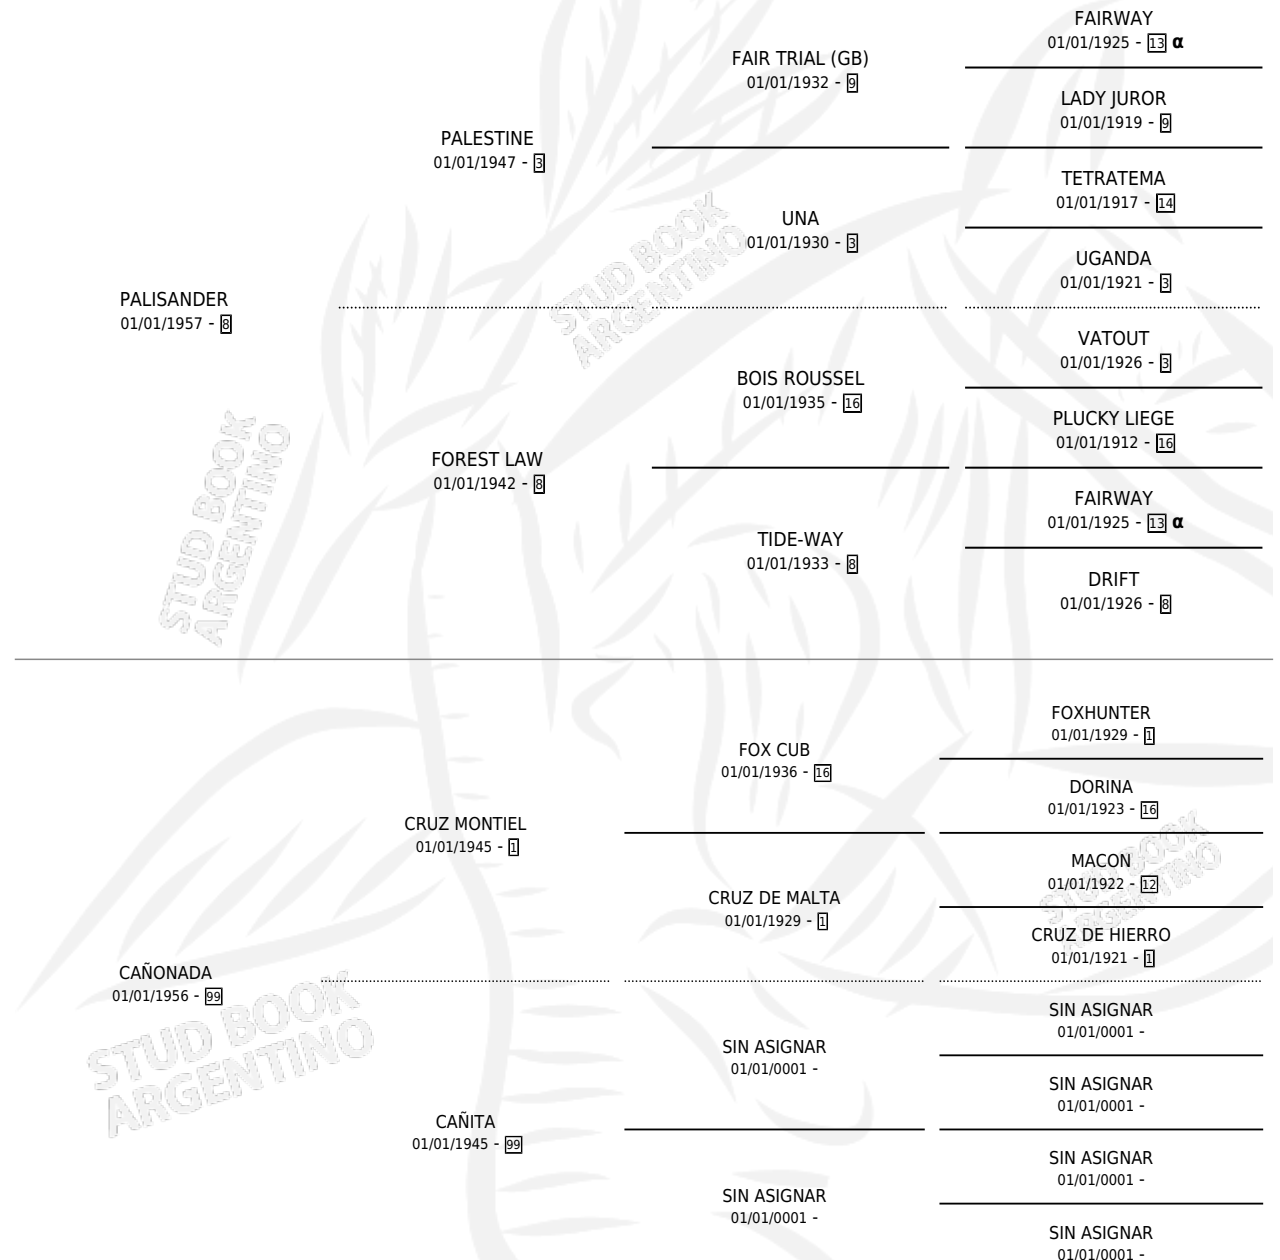

CANTIGA

por PALISANDER y CAÑONADA por CRUZ MONTIEL

PEDIGREE

Argentina · Hembra · Alazan Tostado · SP · 01/01/1965
Familia 99 · Volumen 25

ESTADO

TIPIFICACIÓN SANGUÍNEA	X
TIPIFICACIÓN POR ADN	X
PASAPORTE	X
IDENTIFICACIÓN POR MICROCHIP	X
REPRODUCTOR	X

Lugar de nacimiento: Campo particular

Criador: Sin dato

~

HIJOS

	MACHOS	HEMBRAS
3 NACIERON	0	3
2 CORRIERON	0	2
2 GANARON	0	2
0 GANADORES CL	0 GANADORES GR	0 GANADORES G1

INBREEDING : α