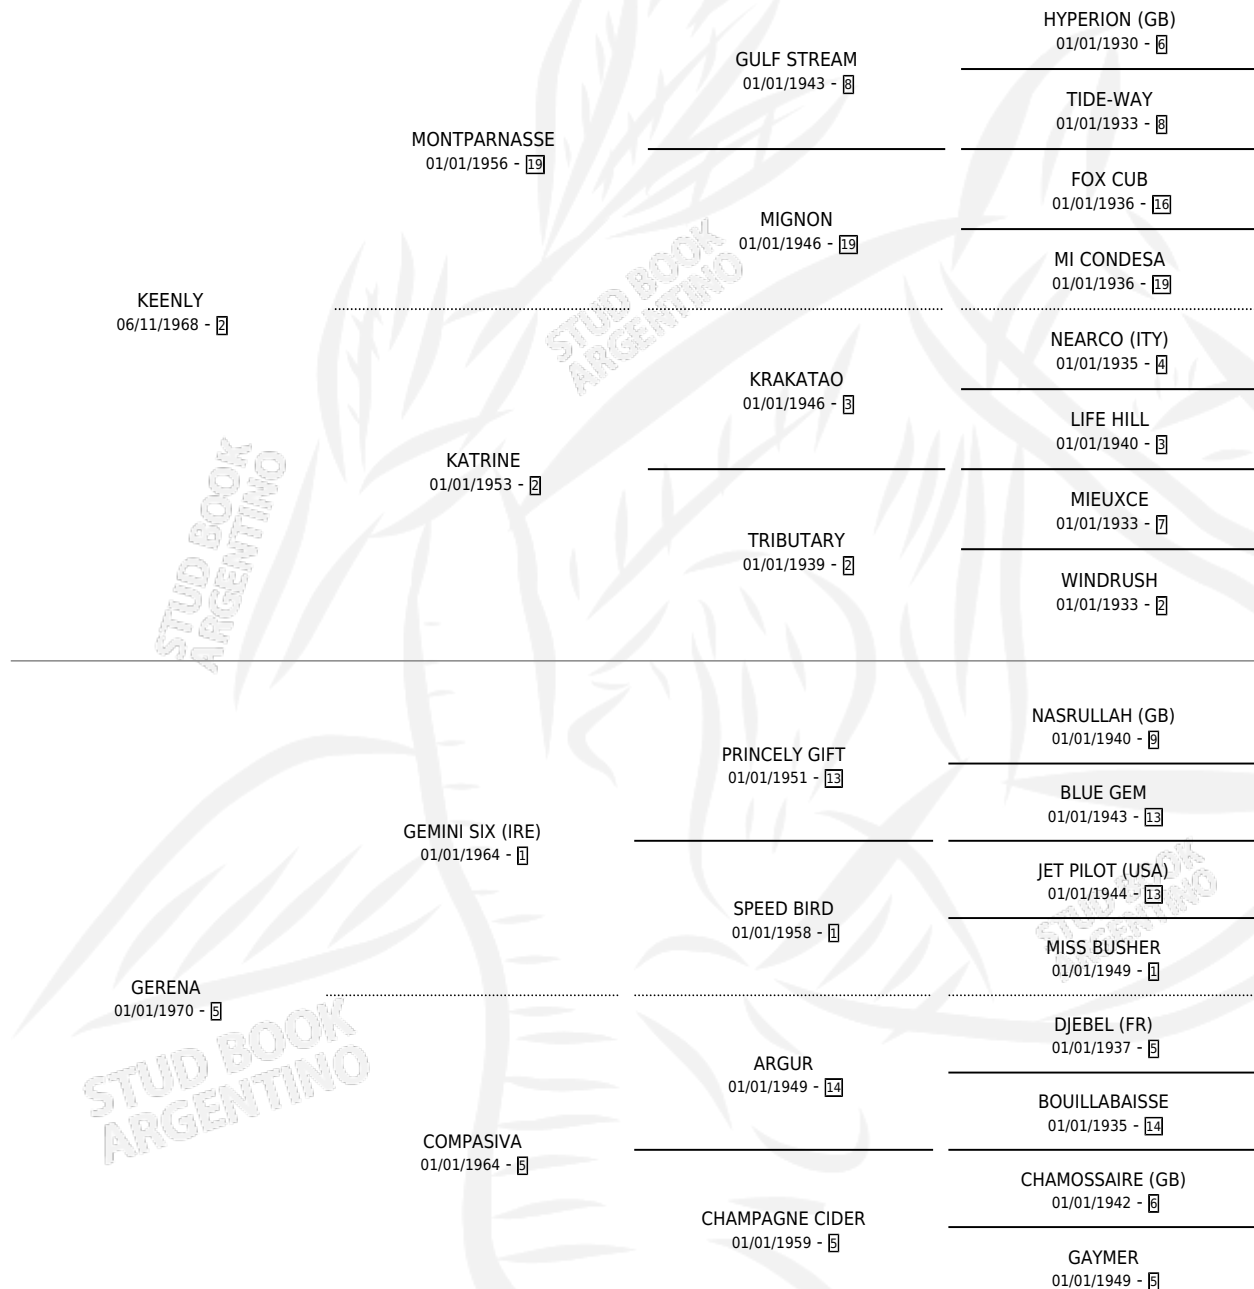

Lugar de nacimiento: Campo particular

Criador: Sin dato

~

HIJOS

	MACHOS	HEMBRAS
6 NACIERON	6	0
3 CORRIERON	3	0
2 GANARON	2	0
0 GANADORES CL	0 GANADORES GR	0 GANADORES G1

PEDIGREE

CAMPAÑA

Solo carreras oficiales de Argentina