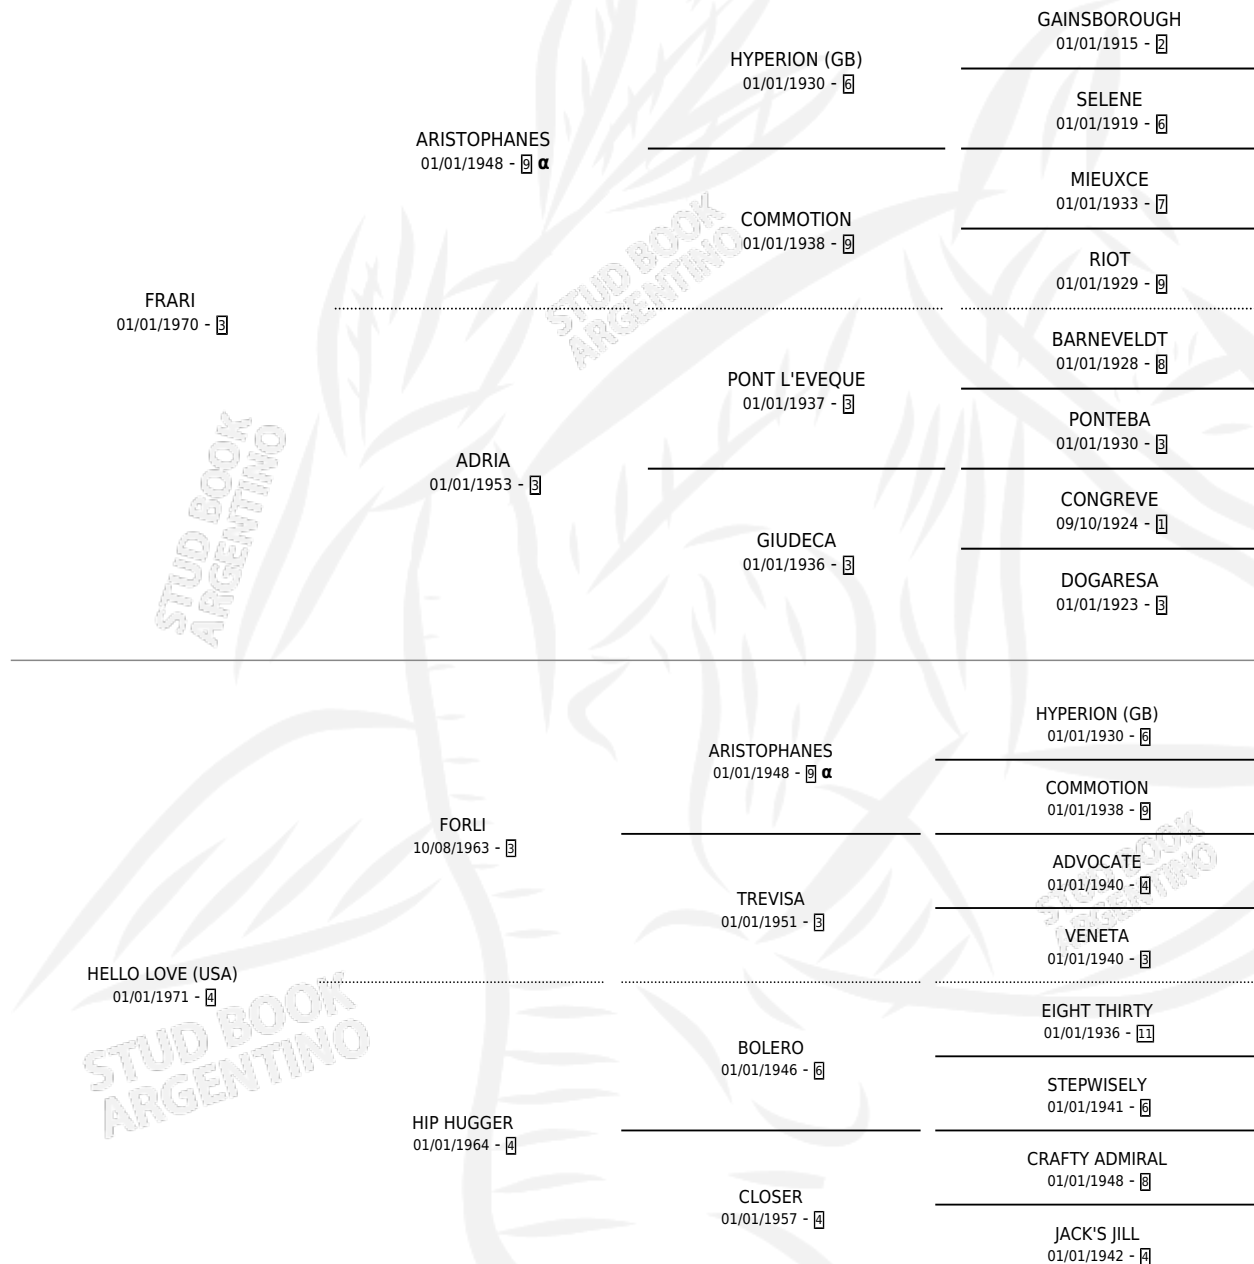

FRAU HELDA

por FRARI y HELLO LOVE (USA) por FORLI

Argentina · Hembra · Zaino Negro · SP · 01/01/1978
Familia 4-m · Volumen 30

ESTADO

TIPIFICACIÓN SANGUÍNEA	✓
TIPIFICACIÓN POR ADN	X
PASAPORTE	X
IDENTIFICACIÓN POR MICROCHIP	X
REPRODUCTOR	✓

Lugar de nacimiento: Campo particular

Criador: Sin dato

~

HIJOS

	MACHOS	HEMBRAS
10 NACIERON	4	6
7 CORRIERON	4	3
4 GANARON	3	1
0 GANADORES CL	0 GANADORES GR	0 GANADORES G1

PEDIGREE

INBREEDING : α

CAMPAÑA

Solo carreras oficiales de Argentina

POR EDAD

EDAD	CC	1°	2°	3°	4°	5°	NP	CLC	CLG	CLCG1	CLGG1	IMPORTE	GANANCIA / CC
4 AÑOS	1	1	0	0	0	0	0	0	0	0	0	\$0	\$0
TOTALES	1	1	0	0	0	0	0	0	0	0	0	\$0	\$0
%		100%	0.0%	0.0%	0.0%	0.0%	0.0%	0.0%	0.0%	0.0%	0.0%		