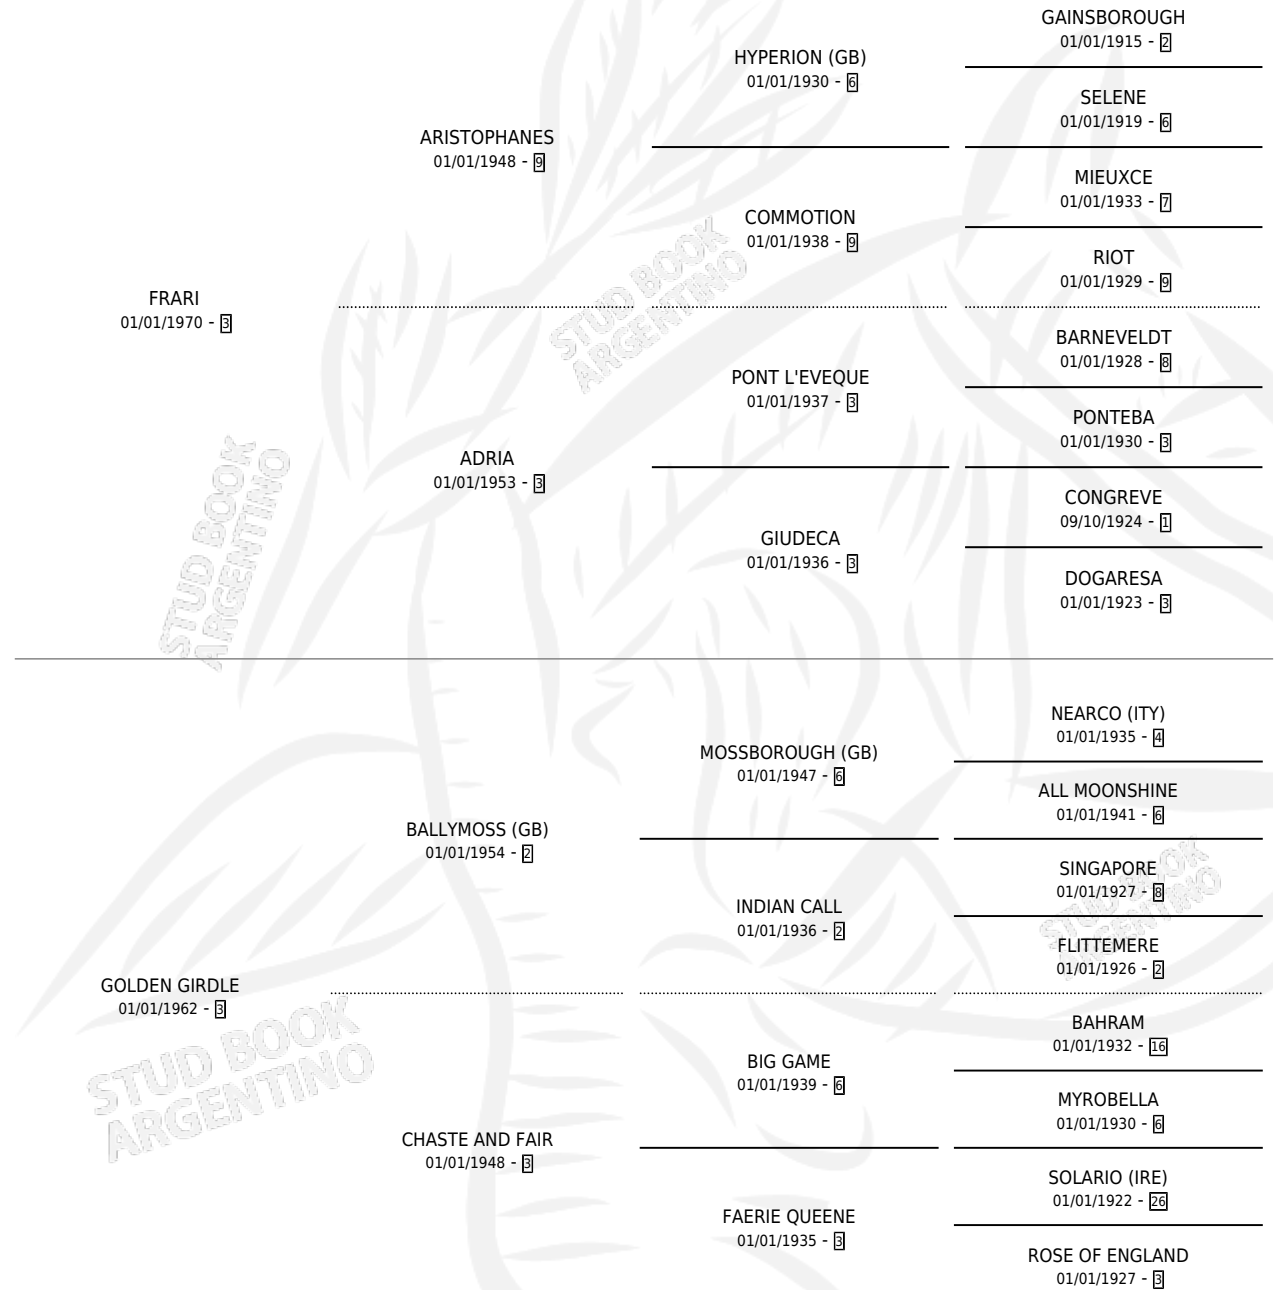

FRAU GIGI

por FRARI y GOLDEN GIRDLE por BALLYMOSS (GB)

Argentina · Hembra · Zaino Negro · SP · 07/11/1978
Familia 3-i · Volumen 30

ESTADO

TIPIFICACIÓN SANGUÍNEA	X
TIPIFICACIÓN POR ADN	X
PASAPORTE	X
IDENTIFICACIÓN POR MICROCHIP	X
REPRODUCTOR	✓

Lugar de nacimiento: Campo particular

Criador: Sin dato

~

HIJOS

	MACHOS	HEMBRAS
8 NACIERON	2	6
7 CORRIERON	2	5
7 GANARON	2	5
0 GANADORES CL	0 GANADORES GR	0 GANADORES G1

PEDIGREE