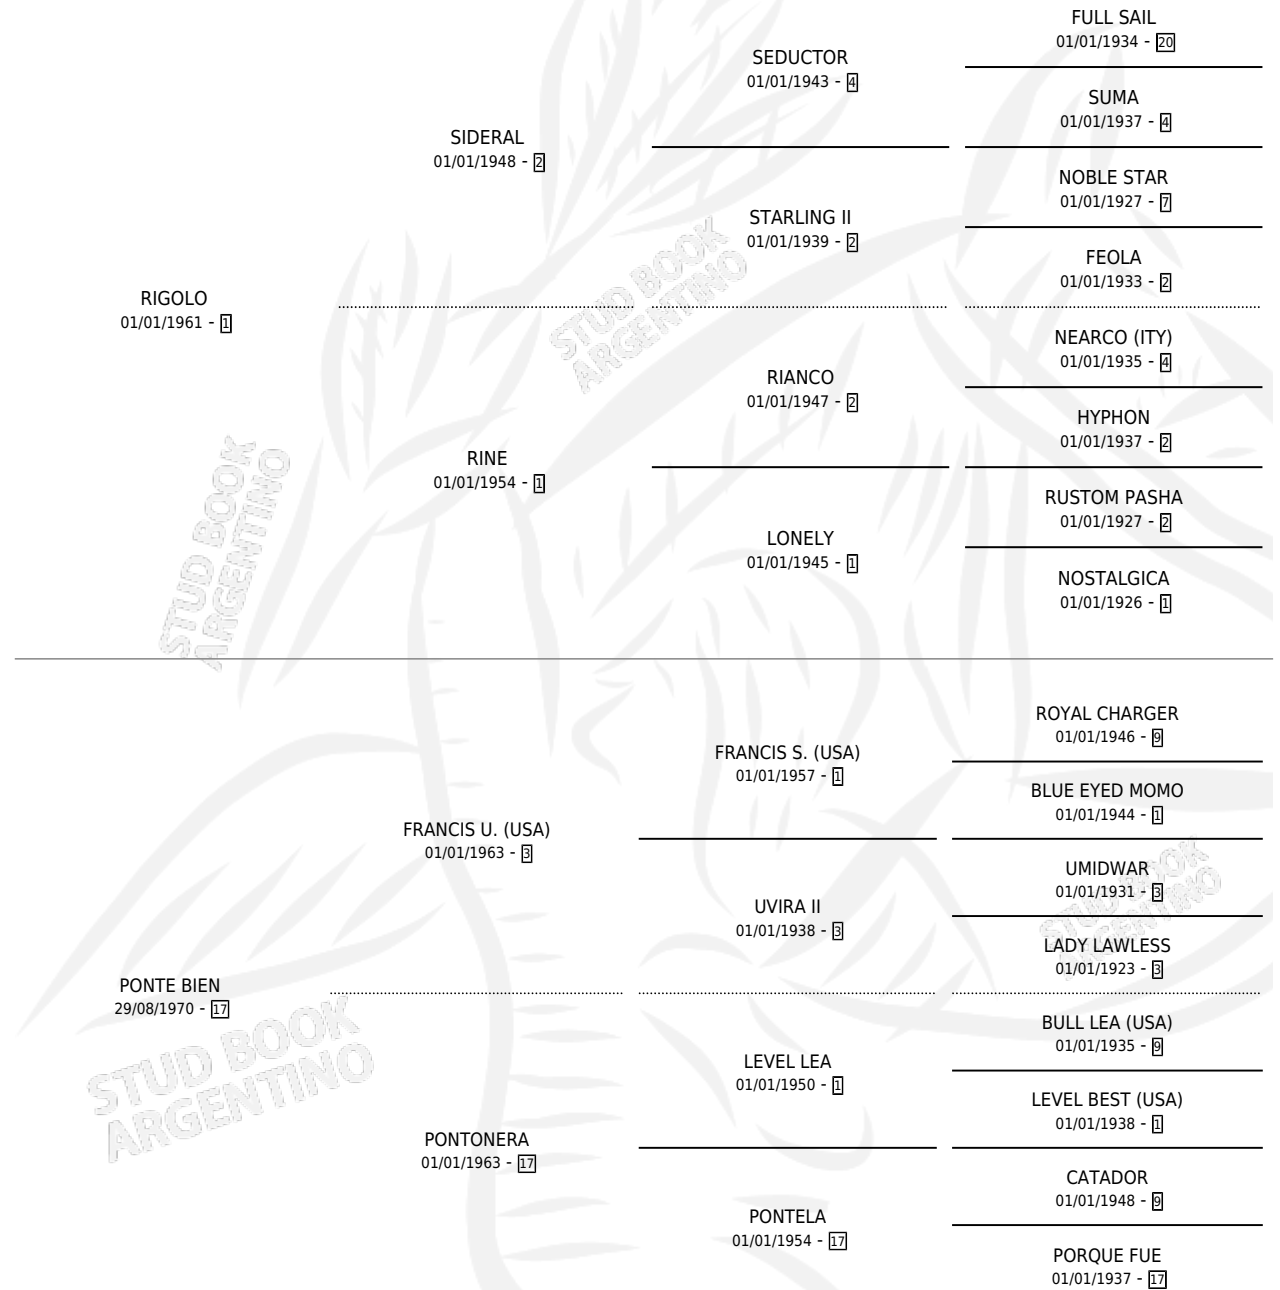

PROUILLE

por RIGOLO y PONTE BIEN por FRANCIS U. (USA)

Argentina · Hembra · Zaino · SP · 21/11/1978
Familia 17-c · Volumen 30

ESTADO

TIPIFICACIÓN SANGUÍNEA	X
TIPIFICACIÓN POR ADN	X
PASAPORTE	X
IDENTIFICACIÓN POR MICROCHIP	X
REPRODUCTOR	X

Lugar de nacimiento: Campo particular

Criador: Sin dato

PEDIGREE

CAMPAÑA

Solo carreras oficiales de Argentina

POR EDAD

EDAD	CC	1°	2°	3°	4°	5°	NP	CLC	CLG	CLCG1	CLGG1	IMPORTE	GANANCIA / CC
3 AÑOS	1	1	0	0	0	0	0	0	0	0	0	\$0	\$0
4 AÑOS	1	1	0	0	0	0	0	0	0	0	0	\$0	\$0
TOTALES	2	2	0	0	0	0	0	0	0	0	0	\$0	\$0
%		100%	0.0%	0.0%	0.0%	0.0%	0.0%	0.0%	0.0%	0.0%	0.0%		