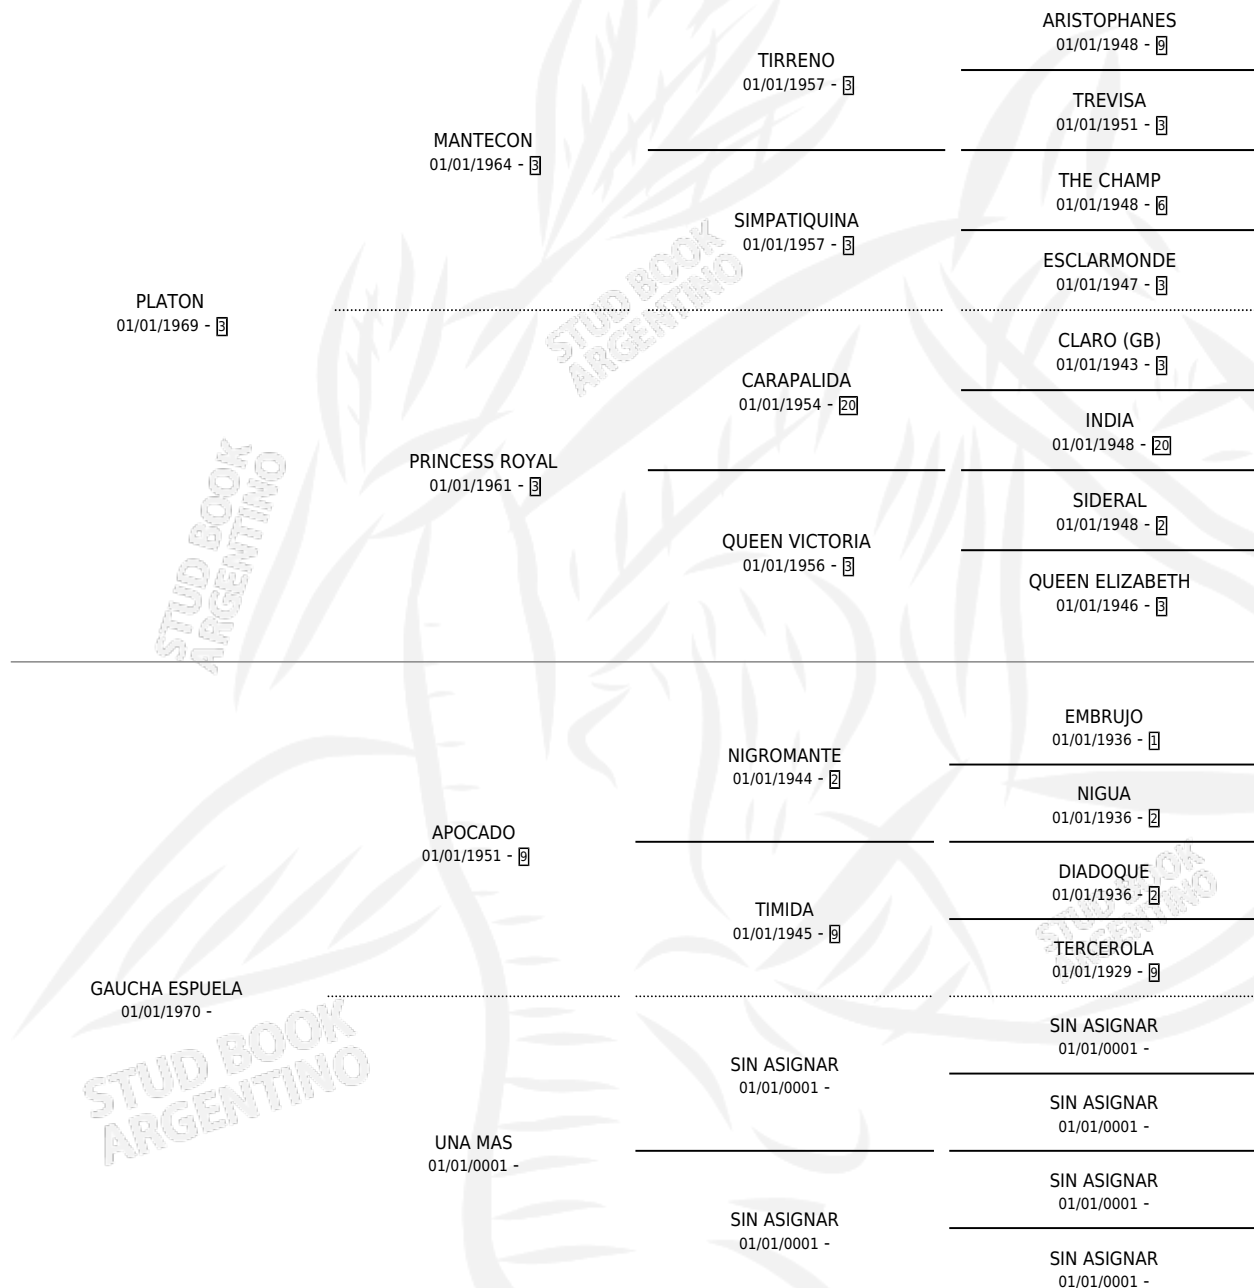

PLATA GAUCHA

por **PLATON** y **GAUCHA ESPUELA** por **APOCADO**

Argentina · Hembra · Zaino · SP · 17/11/1978
Familia · Volumen 30

ESTADO

TIPIFICACIÓN SANGUÍNEA	✓
TIPIFICACIÓN POR ADN	X
PASAPORTE	X
IDENTIFICACIÓN POR MICROCHIP	X
REPRODUCTOR	✓

Lugar de nacimiento: Campo particular

Criador: Sin dato

~

HIJOS

	MACHOS	HEMBRAS
5 NACIERON	3	2
5 CORRIERON	3	2
5 GANARON	3	2
0 GANADORES CL	0 GANADORES GR	0 GANADORES G1

PEDIGREE

S

cimientos 5 / Efectividad 50.00%

PADRILLO	PRODUCTO	CRIADOR	1ER SERVICIO	ÚLTIMO SERVICIO
MARCEAU	∅		19/10/1998	12/11/1998
PLATA GAUCHA	∅		06/12/1997	08/12/1997
ROYAL MASTER	∅		08/09/1996	26/09/1996
ROYAL MASTER studbook.org.ar	MASTER SOL (M Z, 16/11/1995)	ORLANDO RAUL OSVALDO	03/11/1994	03/12/1994
ROYAL MASTER	MASTER BOX (M ZD, 27/10/1994)	ORLANDO RAUL OSVALDO	02/11/1993	02/11/1993
STRAIGHT	GAUCHA REAL (H Z, 27/10/1993)	ORLANDO RAUL OSVALDO	24/09/1992	29/10/1992
NICE DANDY	∅		24/09/1991	26/09/1991
RUN	∅		28/11/1990	01/12/1990
ROYAL MASTER	PLATA REAL (H ZD, 24/09/1990) •MURIÓ EL 25/04/2007•	ORLANDO RAUL OSVALDO	02/10/1989	02/10/1989
ROYAL MASTER	GAUCHO REAL (M ZD, 24/09/1989)	SIN DATO	27/09/1988	30/09/1988