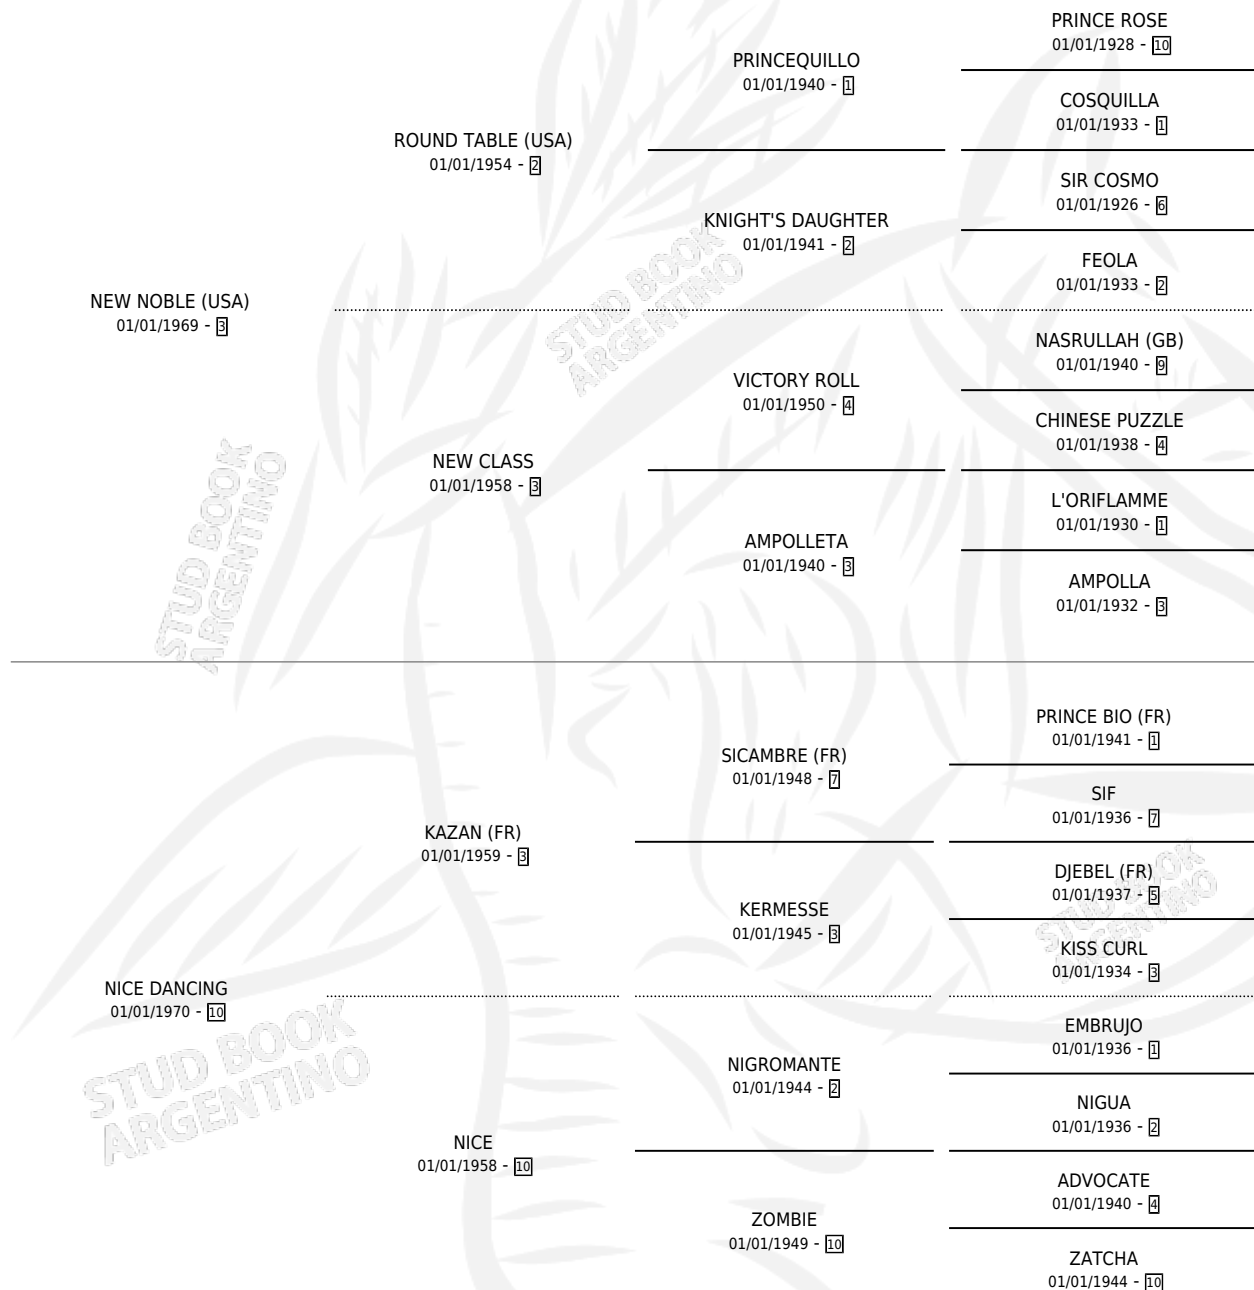

NEW DANDY

por **NEW NOBLE (USA)** y **NICE DANCING** por **KAZAN (FR)**

Argentina · Macho · Zaino Doradillo · SP · 21/11/1978
Familia 10 · Volumen 30

DISTINCIONES

CABALLO DEL AÑO	1982
MEJOR FONDISTA	1982

ESTADO

TIPIFICACIÓN SANGUÍNEA	✓
TIPIFICACIÓN POR ADN	X
PASAPORTE	X
IDENTIFICACIÓN POR MICROCHIP	X
REPRODUCTOR	✓

Lugar de nacimiento: Campo particular

Criador: Sin dato

~

HIJOS

	MACHOS	HEMBRAS
82 NACIERON	37	45
67 CORRIERON	27	40
57 GANARON	23	34

5	4	4
GANADORES CL	GANADORES GR	GANADORES G1

PEDIGREE