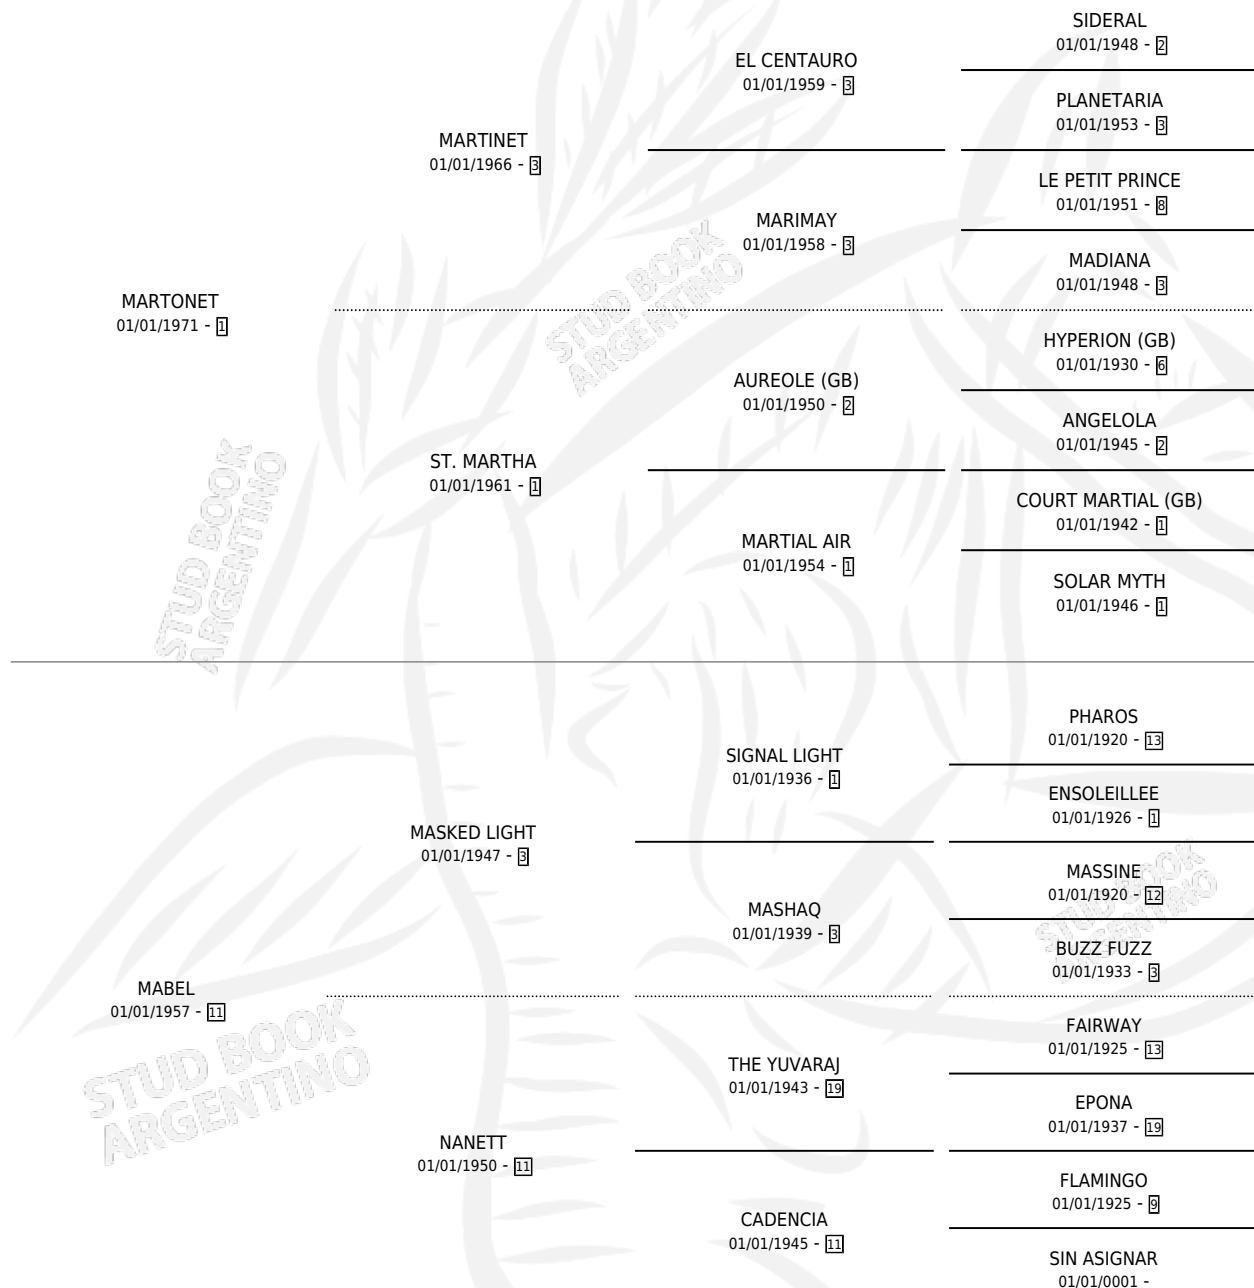

LA MARIBEL

por MARTONET y MABEL por MASKED LIGHT

Argentina · Hembra · Alazan · SP · 01/01/1978
Familia 11-f · Volumen 30

ESTADO

TIPIFICACIÓN SANGUÍNEA	X
TIPIFICACIÓN POR ADN	X
PASAPORTE	X
IDENTIFICACIÓN POR MICROCHIP	X
REPRODUCTOR	✓

Lugar de nacimiento: Campo particular

Criador: Cañete Oscar Ramon

~

HIJOS

	MACHOS	HEMBRAS
4 NACIERON	3	1
1 CORRIERON	1	0

SIN ACTUACIONES

PEDIGREE

S

mientos 4 / Efectividad 57.14%

PADRILLO	PRODUCTO	CRIADOR	1ER SERVICIO	ÚLTIMO SERVICIO
TAUNUS	CHELOMO (M A, 10/12/1990) MURIÓ EL 12/09/1991	CAÑETE OSCAR RAMON	24/12/1989	31/12/1989
TAUNUS	EL DIPI (M A, 06/12/1989)	CAÑETE OSCAR RAMON	20/12/1988	26/12/1988
TAUNUS	Documento generado el 04/05/2026		26/12/1987	28/12/1987
STANUS.org.ar	SANTOS CLOTILDE (M A, 17/11/1986)	CAÑETE OSCAR RAMON	24/11/1985	26/11/1985
VEREDES	Ø			
TAUNUS	Ø			
TAUNUS	DOÑA LALITA (H A, 15/12/1987)	CAÑETE OSCAR RAMON		