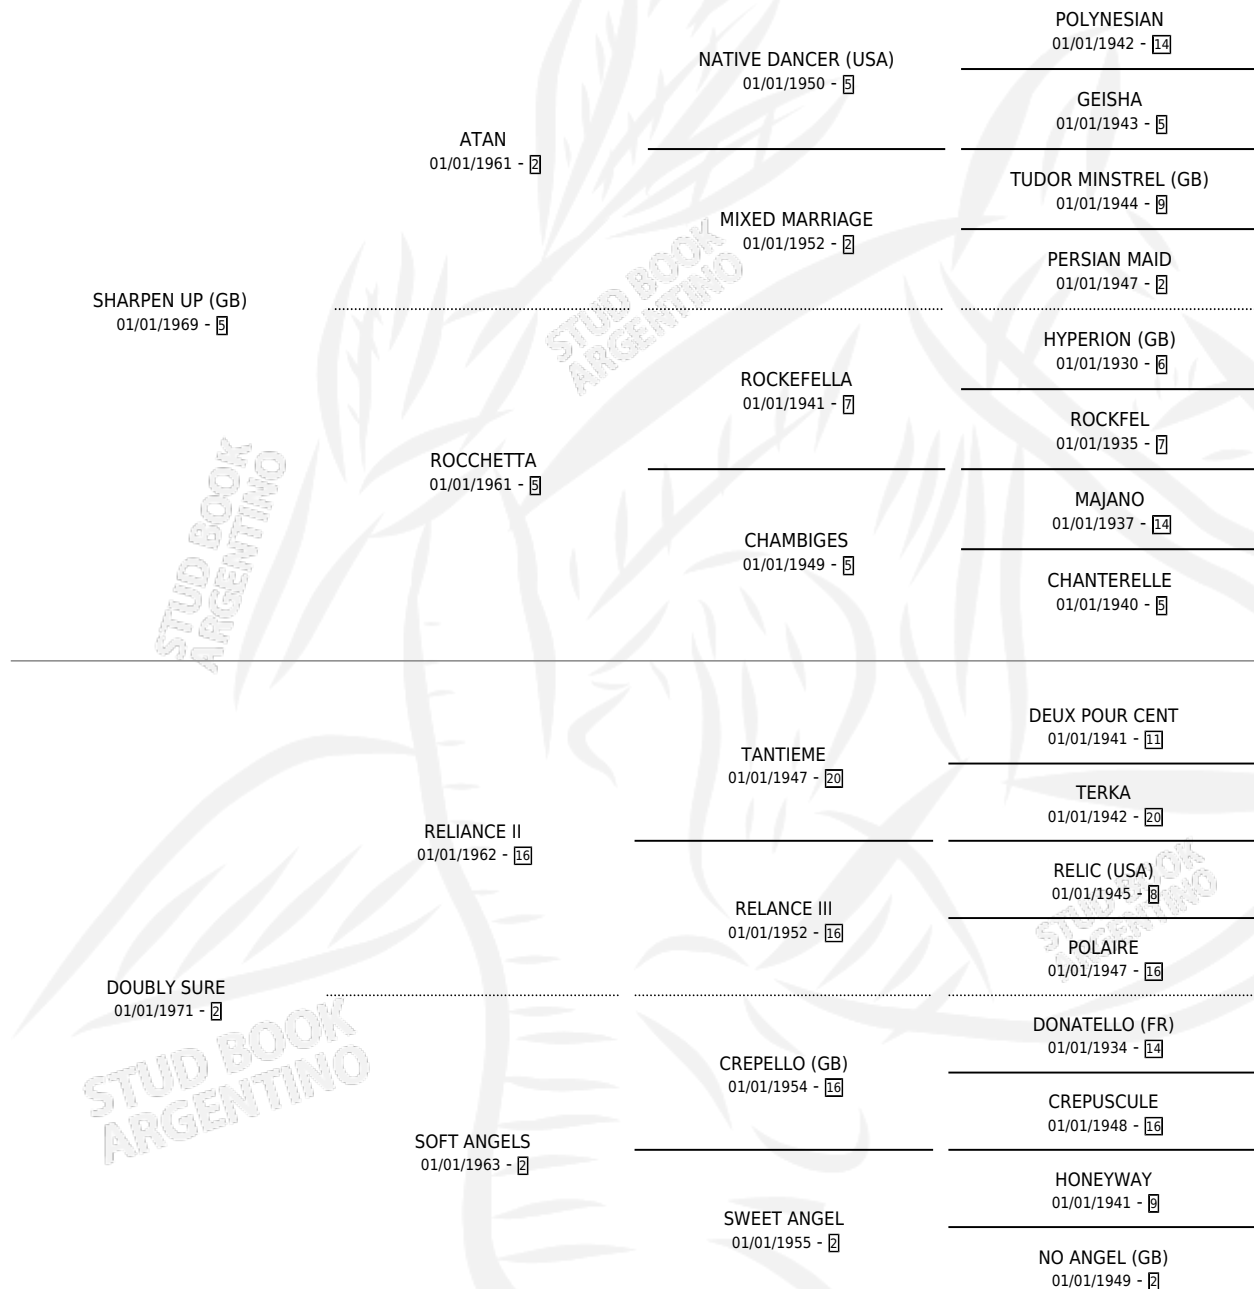

DIESIS (GB)

por SHARPEN UP (GB) y DOUBLY SURE por RELIANCE II

Gran Bretaña · Macho · Alazan · SP · 01/01/1980
Familia 2 · Volumen web

ESTADO

TIPIFICACIÓN SANGUÍNEA	X
TIPIFICACIÓN POR ADN	X
PASAPORTE	X
IDENTIFICACIÓN POR MICROCHIP	X
REPRODUCTOR	X

Lugar de nacimiento: Gran Bretaña

Criador: Extranjero

~

HIJOS

	MACHOS	HEMBRAS
19 NACIERON	4	15
SIN ACTUACIONES		

PEDIGREE

DIESIS (GB)

Datos oficiales del Stud Book Argentino