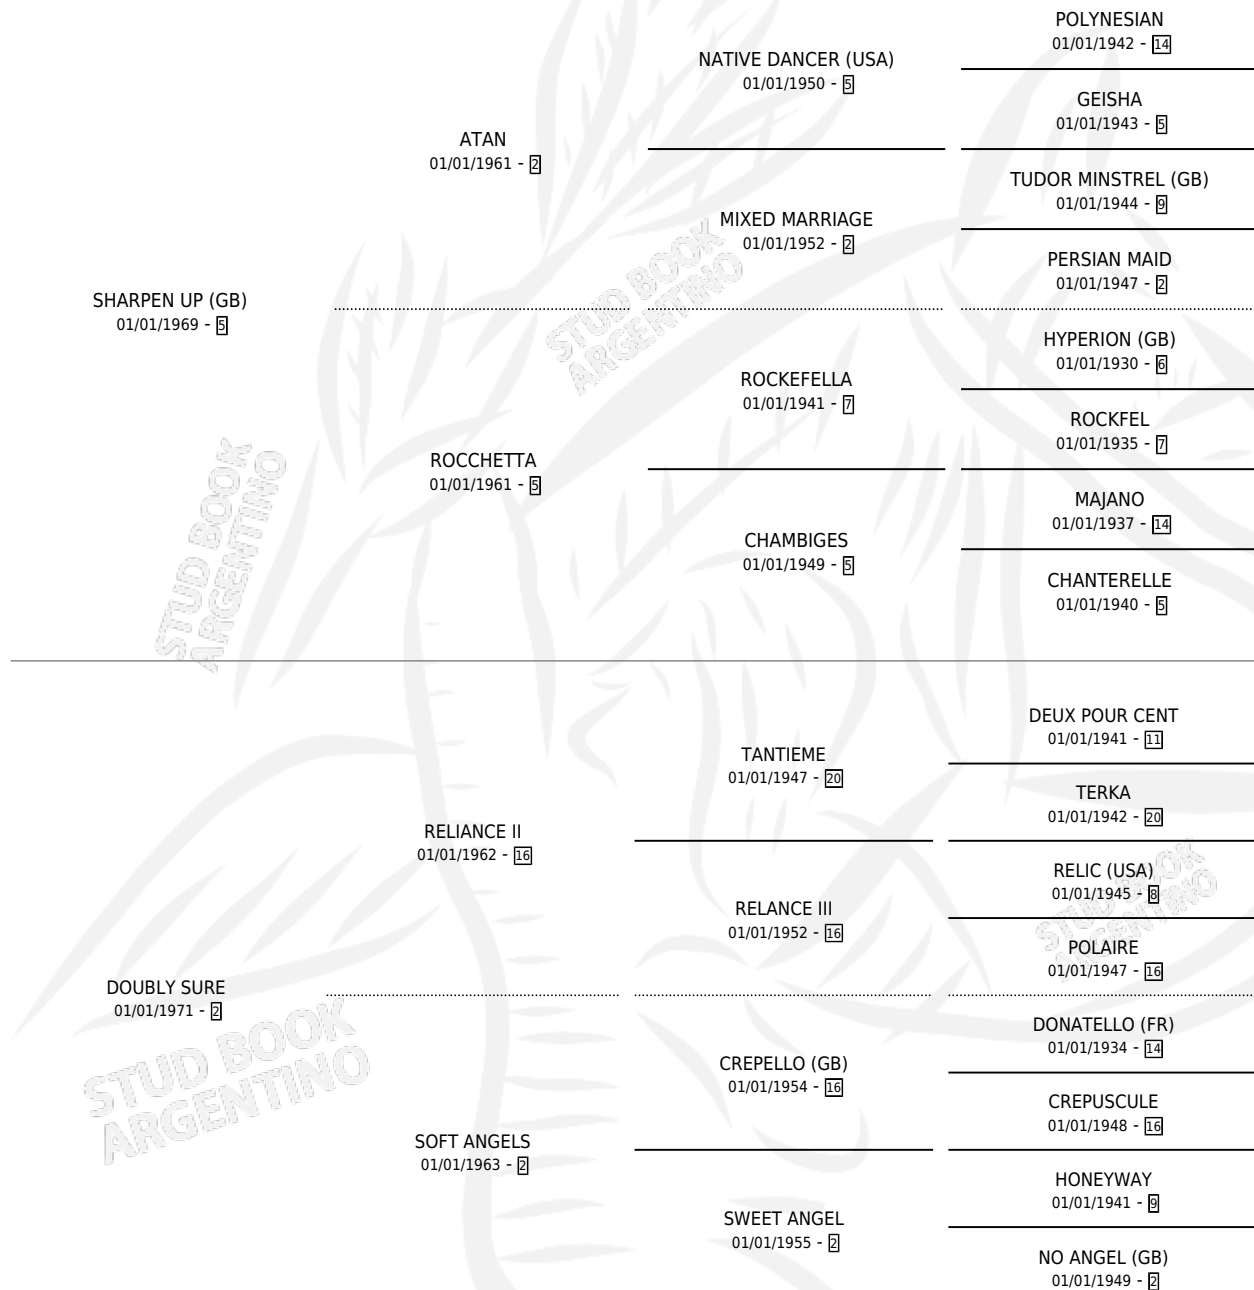

DIESIS (GB)

por SHARPEN UP (GB) y DOUBLY SURE por RELIANCE II

Gran Bretaña · Macho · Alazan · SP · 01/01/1980
Familia 2 · Volumen web

ESTADO

TIPIFICACIÓN SANGUÍNEA	X
TIPIFICACIÓN POR ADN	X
PASAPORTE	X
IDENTIFICACIÓN POR MICROCHIP	X
REPRODUCTOR	X

Lugar de nacimiento: Gran Bretaña

Criador: Extranjero

~

HIJOS

	MACHOS	HEMBRAS
19 NACIERON	4	15
SIN ACTUACIONES		

PEDIGREE

DIESIS (GB)

Datos oficiales del Stud Book Argentino