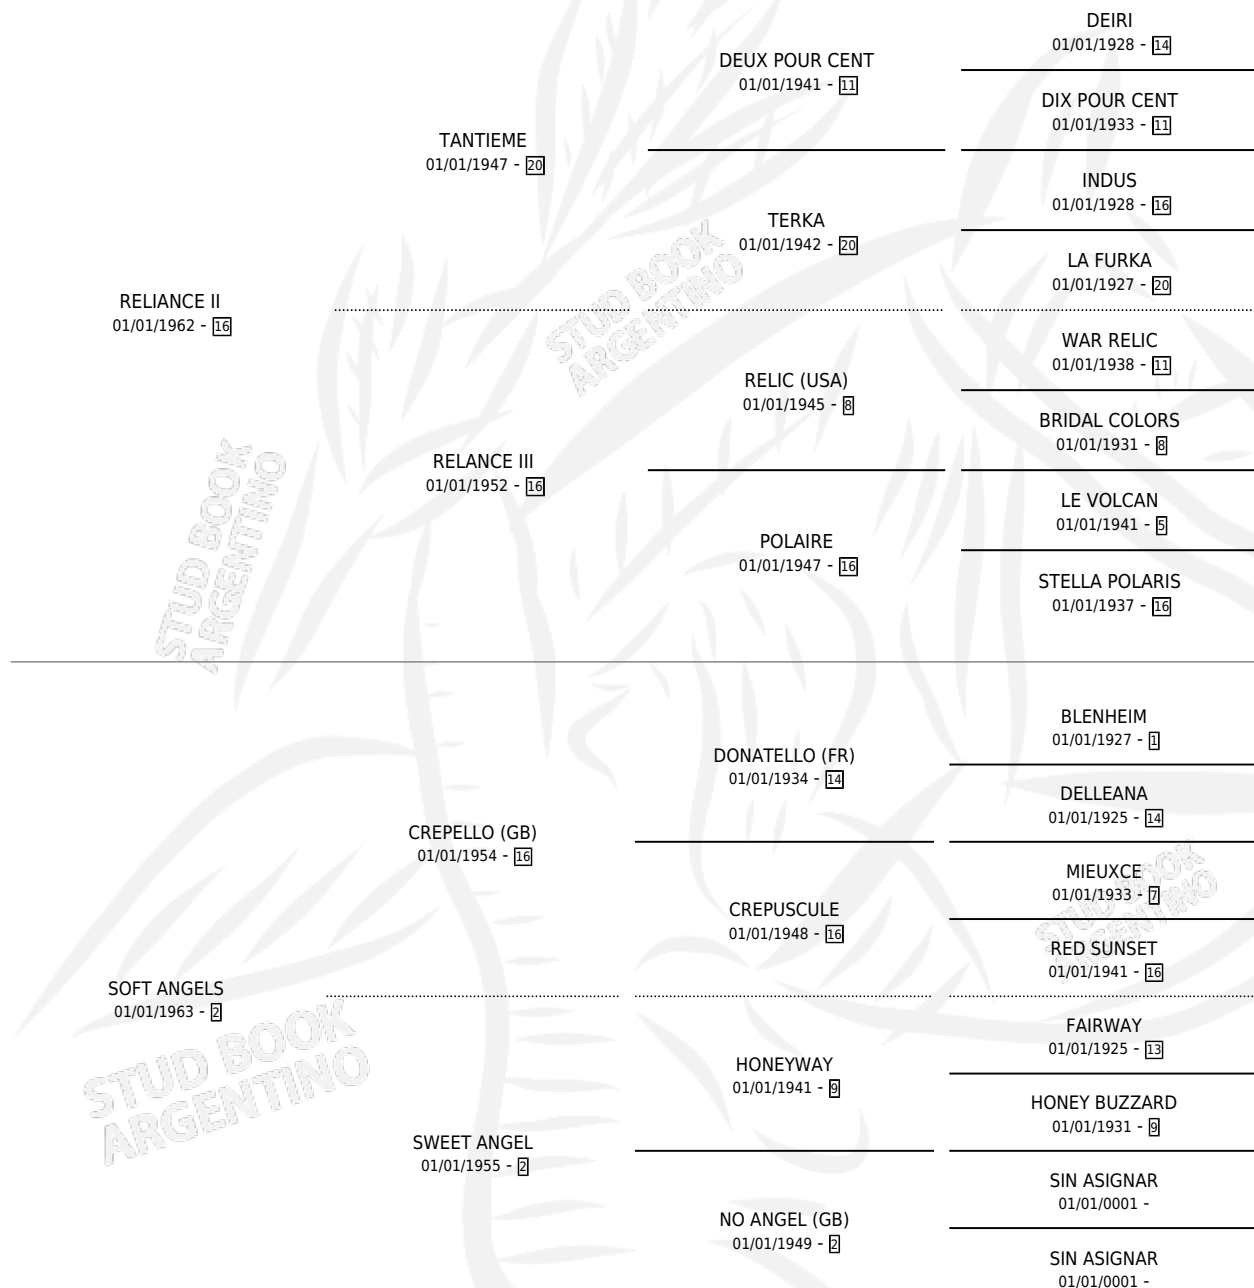

DOUBLY SURE

por RELIANCE II y SOFT ANGELS por CREPELLO (GB)

Argentina · Hembra · Zaino · · 01/01/1971
Familia 2 · Volumen 27

ESTADO

TIPIFICACIÓN SANGUÍNEA	X
TIPIFICACIÓN POR ADN	X
PASAPORTE	X
IDENTIFICACIÓN POR MICROCHIP	X
REPRODUCTOR	X

Lugar de nacimiento: Campo particular

Criador: Sin dato

~

HIJOS

	MACHOS	HEMBRAS
4 NACIERON	4	0
SIN ACTUACIONES		

PEDIGREE