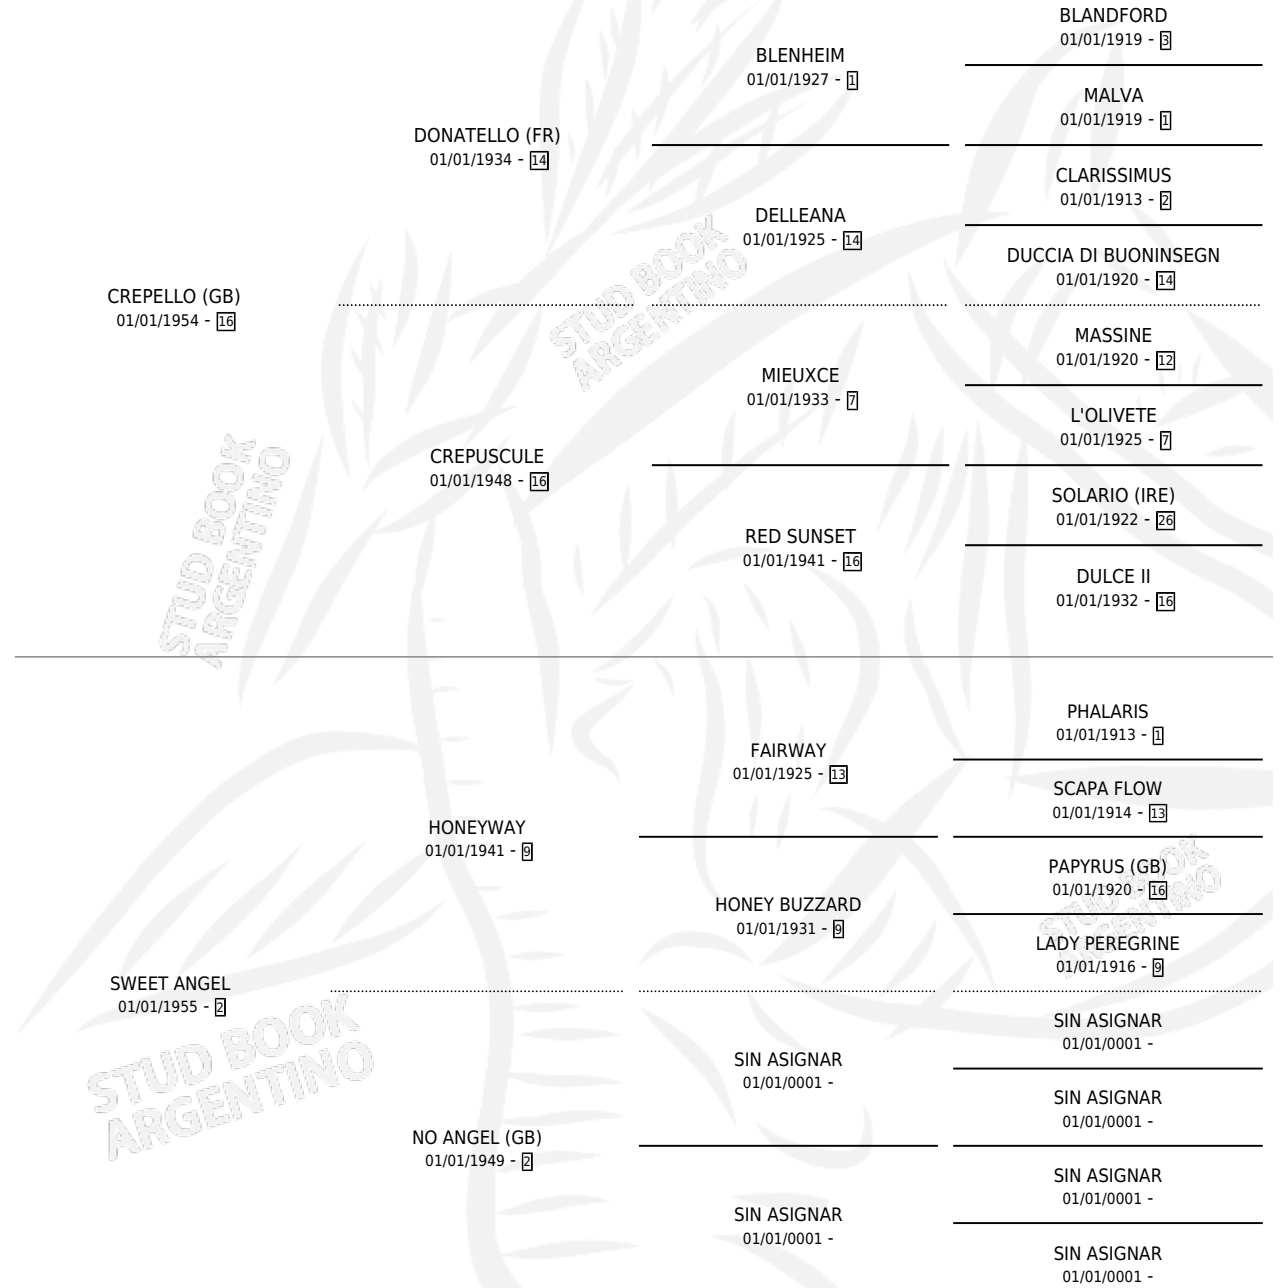

Lugar de nacimiento: Campo particular

Criador: Sin dato

~

HIJOS

	MACHOS	HEMBRAS
2 NACIERON	0	2
SIN ACTUACIONES		

PEDIGREE

SOFT ANGELS

Datos oficiales del Stud Book Argentino