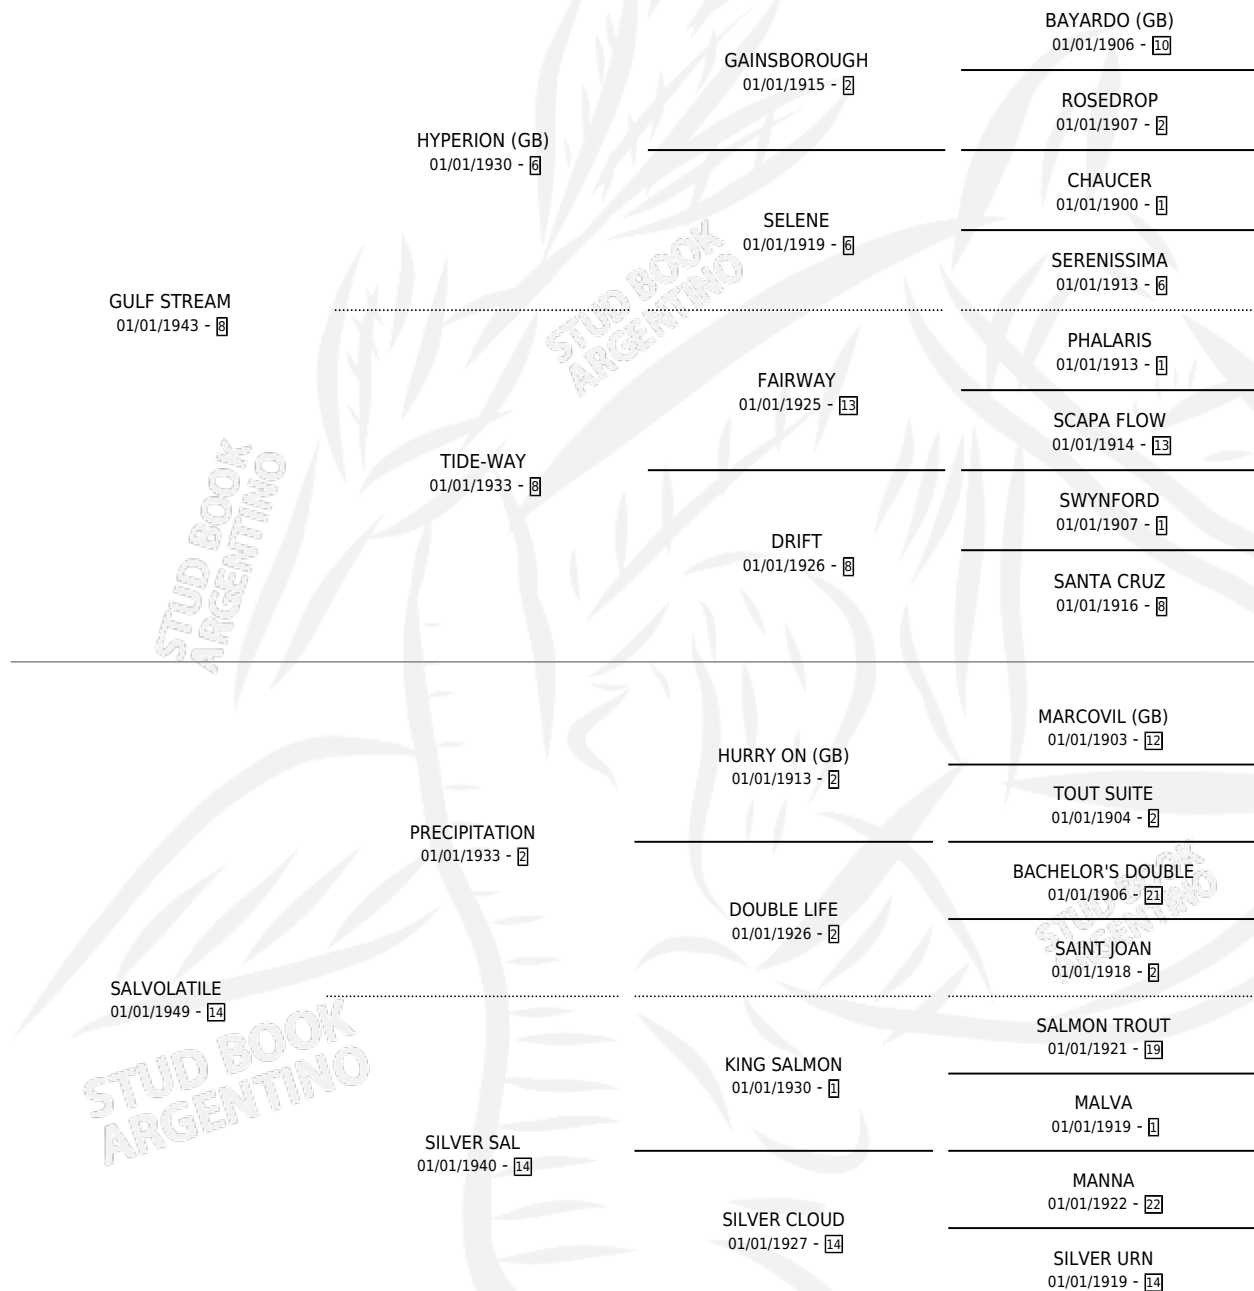

SIGNATARIA

por **GULF STREAM** y **SALVOLATILE** por **PRECIPITATION**

Argentina · Hembra · Alazan Tostado · SP · 01/01/1961
Familia 14-f · Volumen 24

ESTADO

TIPIFICACIÓN SANGUÍNEA	X
TIPIFICACIÓN POR ADN	X
PASAPORTE	X
IDENTIFICACIÓN POR MICROCHIP	X
REPRODUCTOR	X

Lugar de nacimiento: Campo particular

Criador: Sin dato

~

HIJOS

	MACHOS	HEMBRAS
5 NACIERON	2	3
1 CORRIERON	0	1
1 GANARON	0	1
0 GANADORES CL	0 GANADORES GR	0 GANADORES G1

PEDIGREE