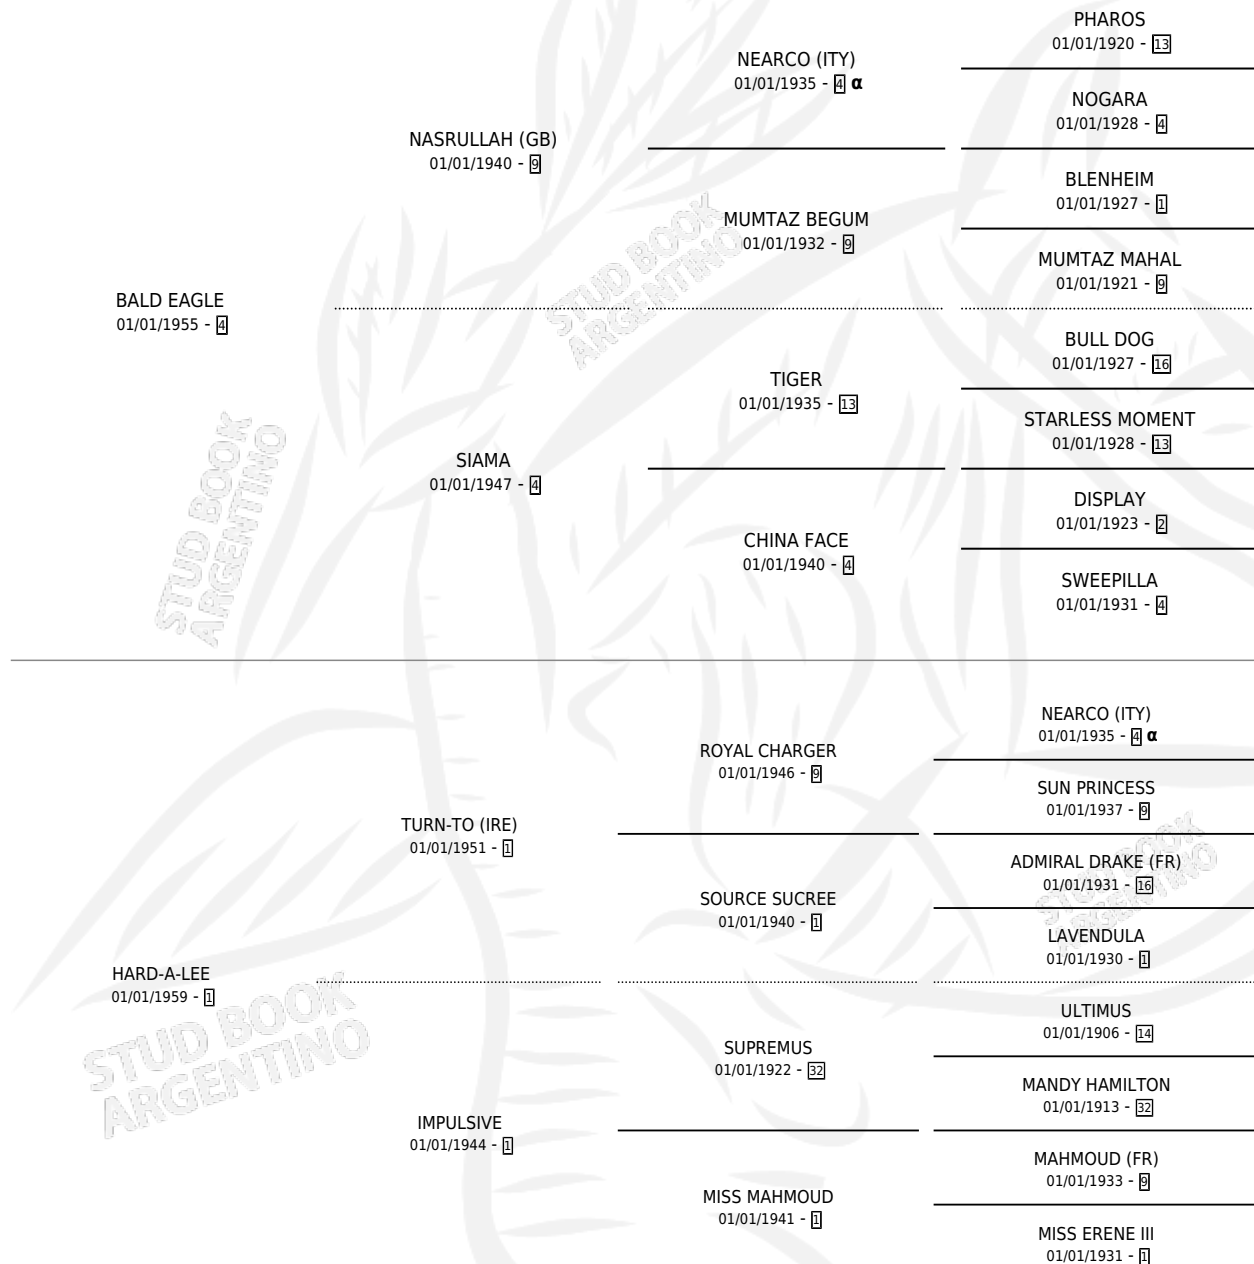

ROAD AT SEA

por **BALD EAGLE** y **HARD-A-LEE** por **TURN-TO (IRE)**

Argentina · Macho · Zaino · SP · 01/01/1964
Familia 1 · Volumen 25

ESTADO

TIPIFICACIÓN SANGUÍNEA	X
TIPIFICACIÓN POR ADN	X
PASAPORTE	X
IDENTIFICACIÓN POR MICROCHIP	X
REPRODUCTOR	X

Lugar de nacimiento: Campo particular

Criador: Sin dato

~

HIJOS

	MACHOS	HEMBRAS
3 NACIERON	1	2
1 CORRIERON	1	0
1 GANARON	1	0
0 GANADORES CL	0 GANADORES GR	0 GANADORES G1

PEDIGREE

INBREEDING : α

ROAD AT SEA