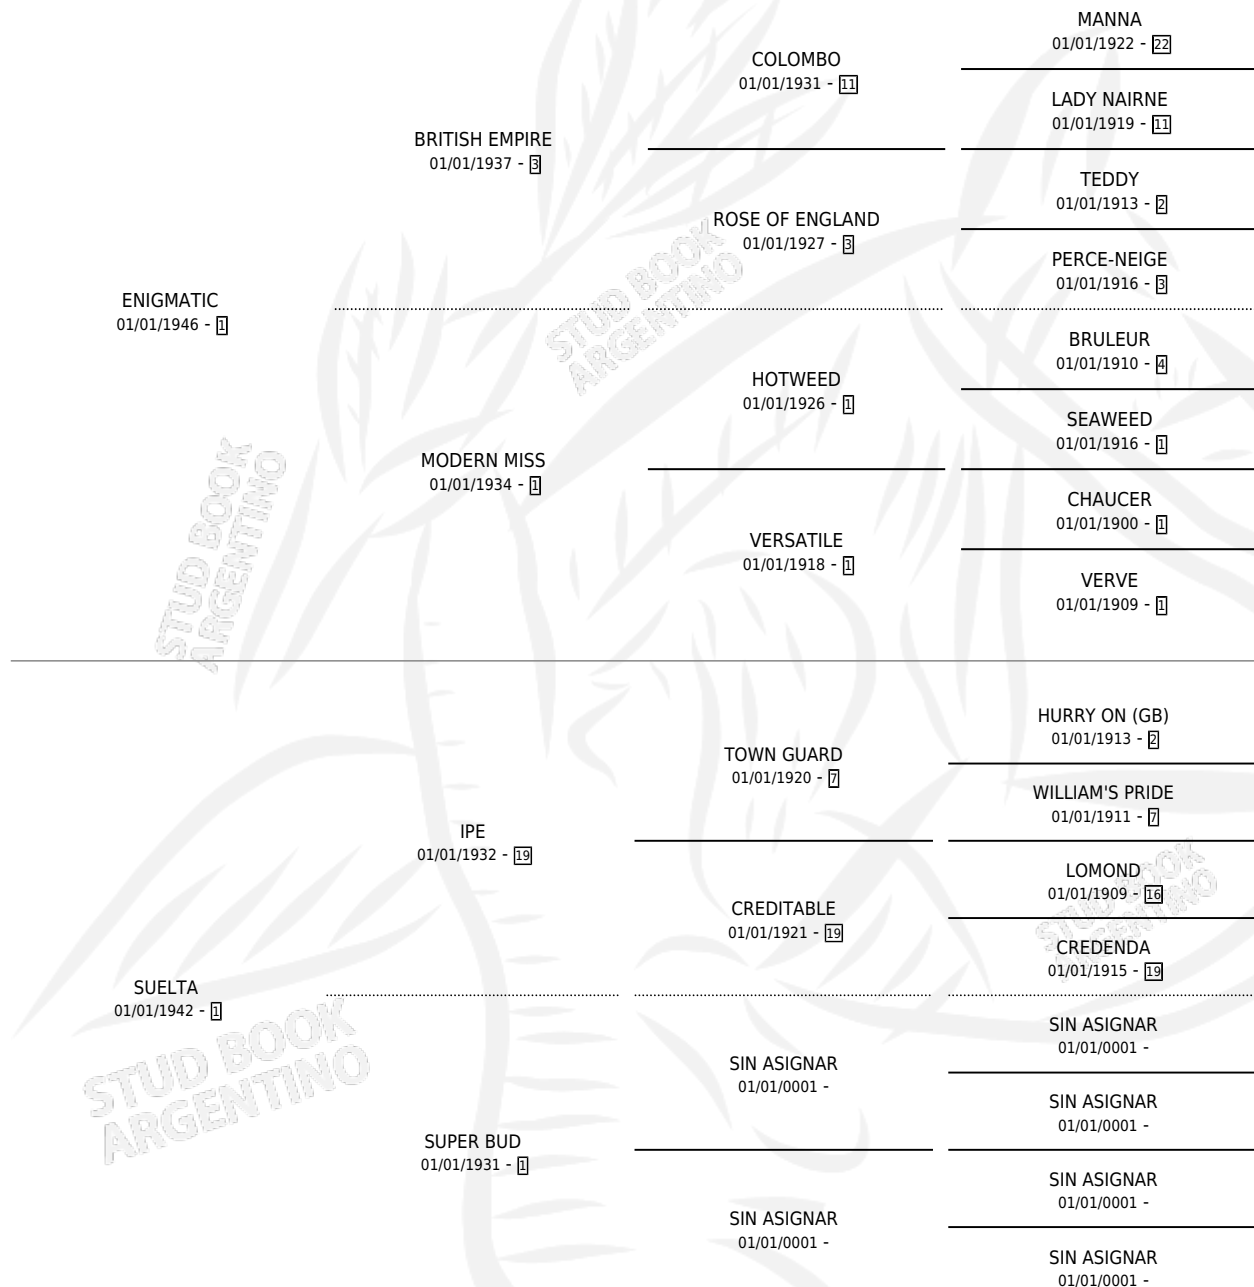

SOUPLE

por ENIGMATIC y SUELTA por IPE

Argentina · Hembra · Zaino Doradillo · SP · 25/08/1960
Familia 1-e · Volumen 24

ESTADO

TIPIFICACIÓN SANGUÍNEA	X
TIPIFICACIÓN POR ADN	X
PASAPORTE	X
IDENTIFICACIÓN POR MICROCHIP	X
REPRODUCTOR	✓

Lugar de nacimiento: Campo particular

Criador: Sin dato

~

HIJOS

	MACHOS	HEMBRAS
10 NACIERON	6	4
2 CORRIERON	2	0
2 GANARON	2	0
0 GANADORES CL	0 GANADORES GR	0 GANADORES G1

PEDIGREE

S

cimientos **10** / Efectividad **100%**