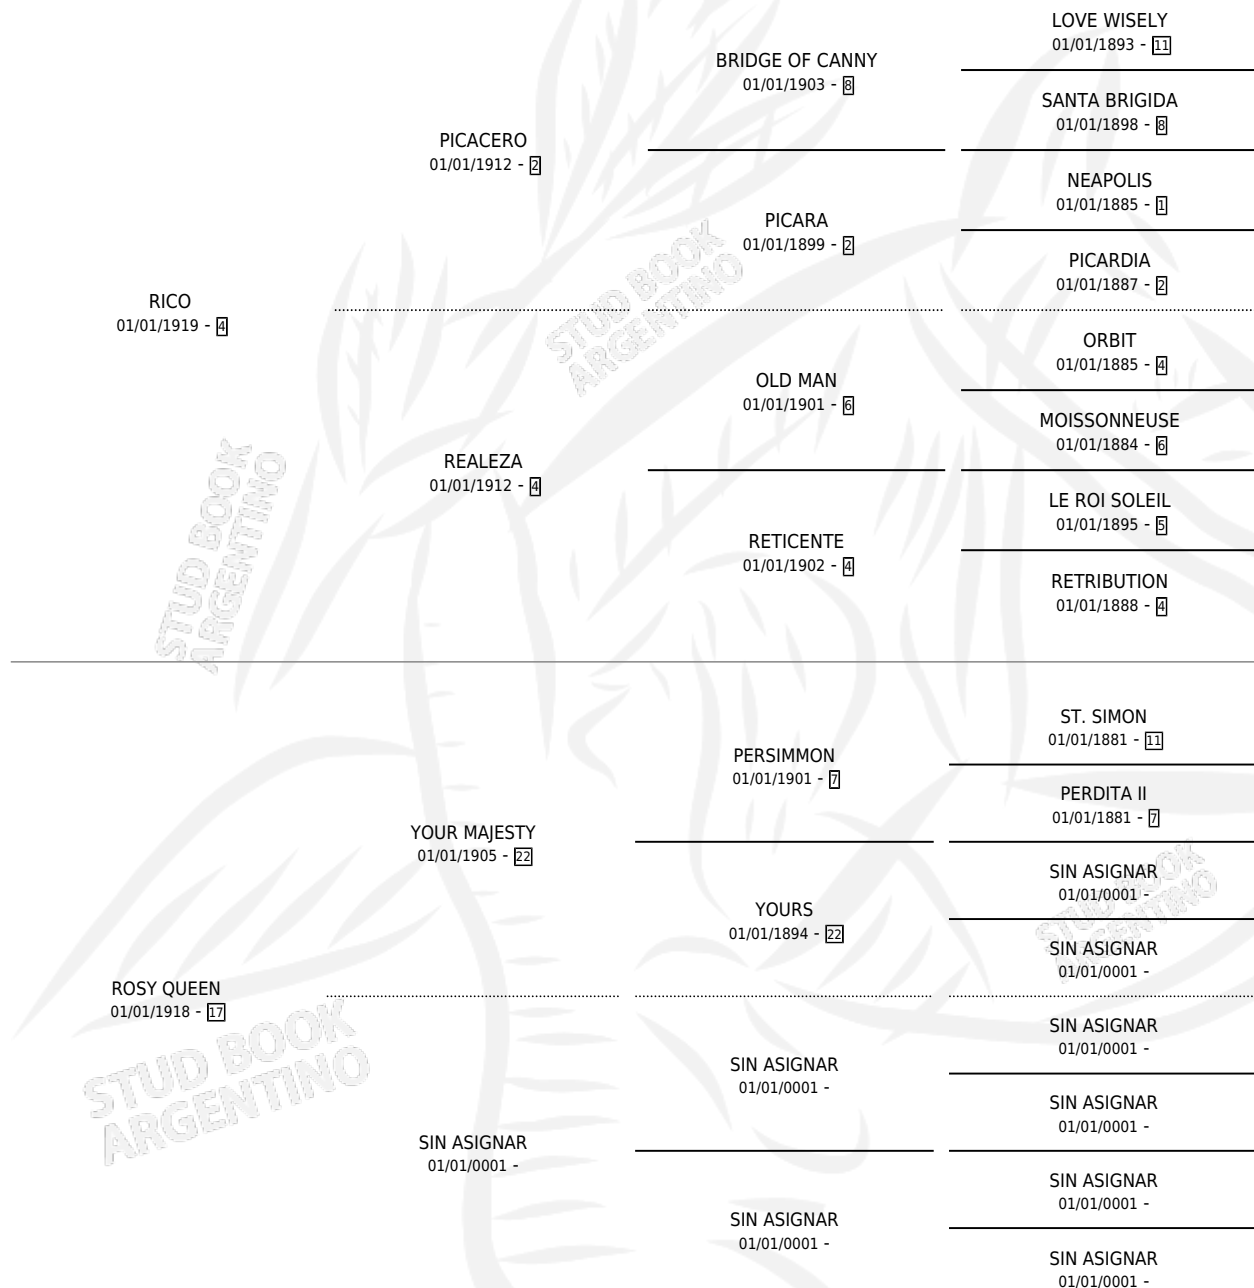

LA CACHO

por RICO y ROSY QUEEN por YOUR MAJESTY

Argentina · Hembra · Alazan · · 01/01/1925
Familia 17-c · Volumen 12

ESTADO

TIPIFICACIÓN SANGUÍNEA	X
TIPIFICACIÓN POR ADN	X
PASAPORTE	X
IDENTIFICACIÓN POR MICROCHIP	X
REPRODUCTOR	X

Lugar de nacimiento: Campo particular

Criador: Sin dato

~

HIJOS

	MACHOS	HEMBRAS
1 NACIERON	1	0

SIN ACTUACIONES

PEDIGREE

LA CACHO