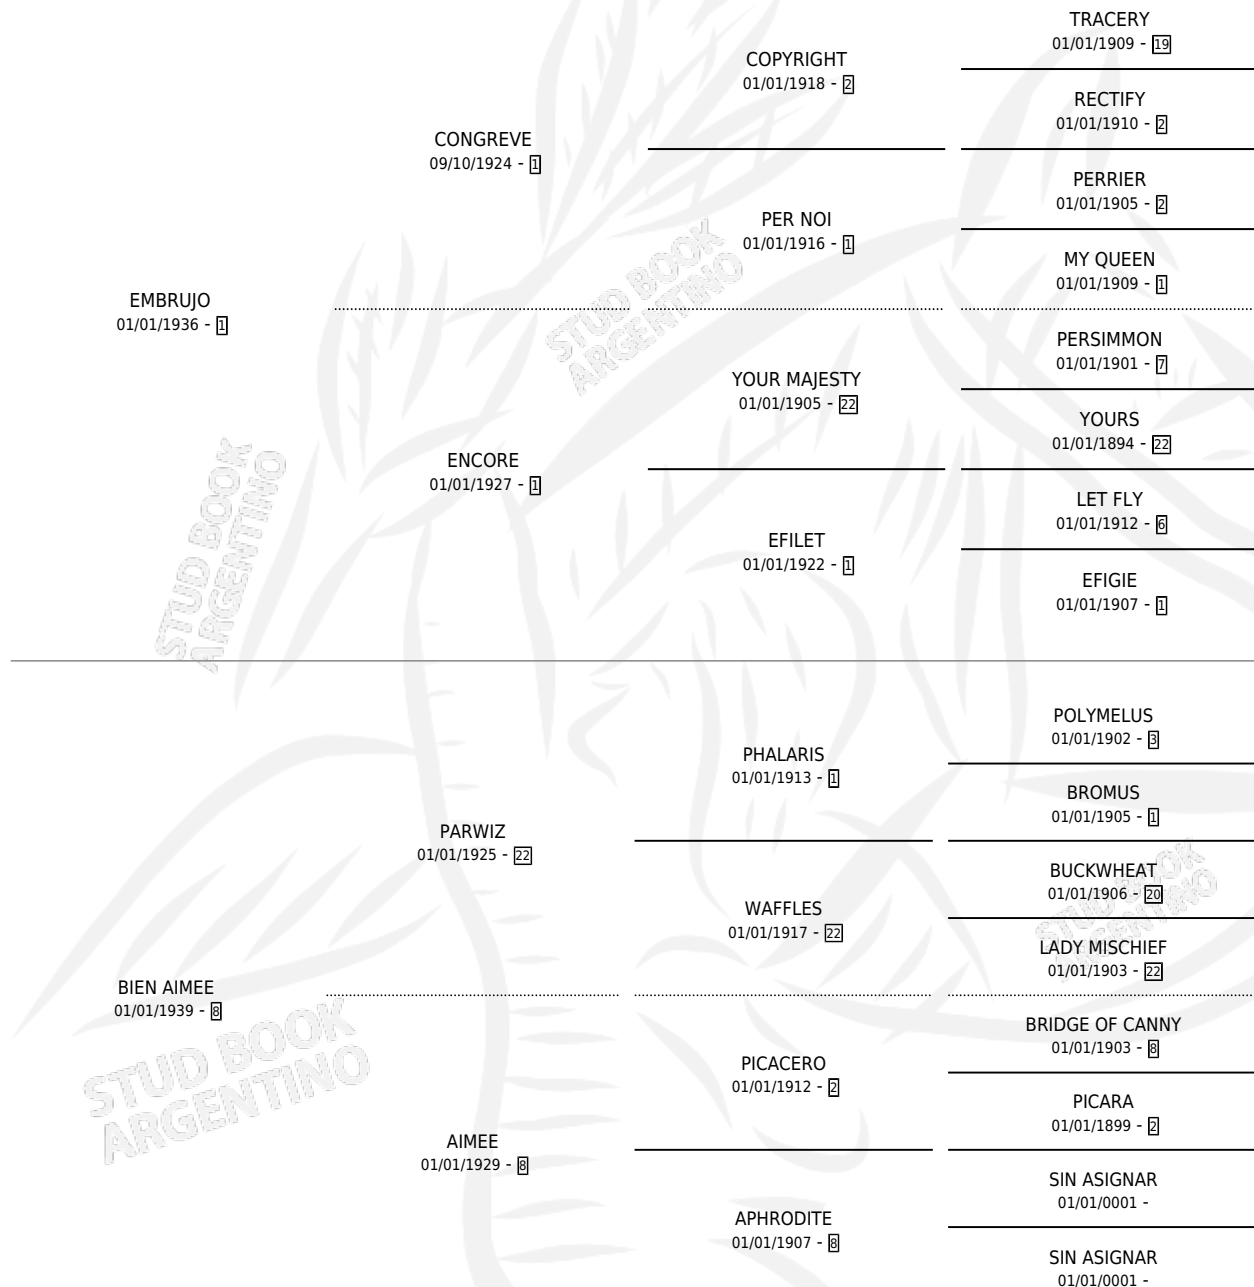

AMITIE

por **EMBRUJO** y **BIEN AIMEE** por **PARWIZ**

Argentina · Hembra · Zaino Colorado · SP · 01/01/1946
Familia 8-j · Volumen 19

ESTADO

TIPIFICACIÓN SANGUÍNEA	X
TIPIFICACIÓN POR ADN	X
PASAPORTE	X
IDENTIFICACIÓN POR MICROCHIP	X
REPRODUCTOR	X

Lugar de nacimiento: Campo particular

Criador: Sin dato

~

HIJOS

	MACHOS	HEMBRAS
2 NACIERON	0	2
SIN ACTUACIONES		

PEDIGREE

AMITIE

Datos oficiales del Stud Book Argentino